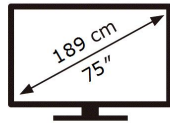

**ENERGY**

SAMSUNG

QE75Q80AAT

**165** kWh/1000h

ABCDEF **G**

**340** kWh/1000h

3840 px

2160 px