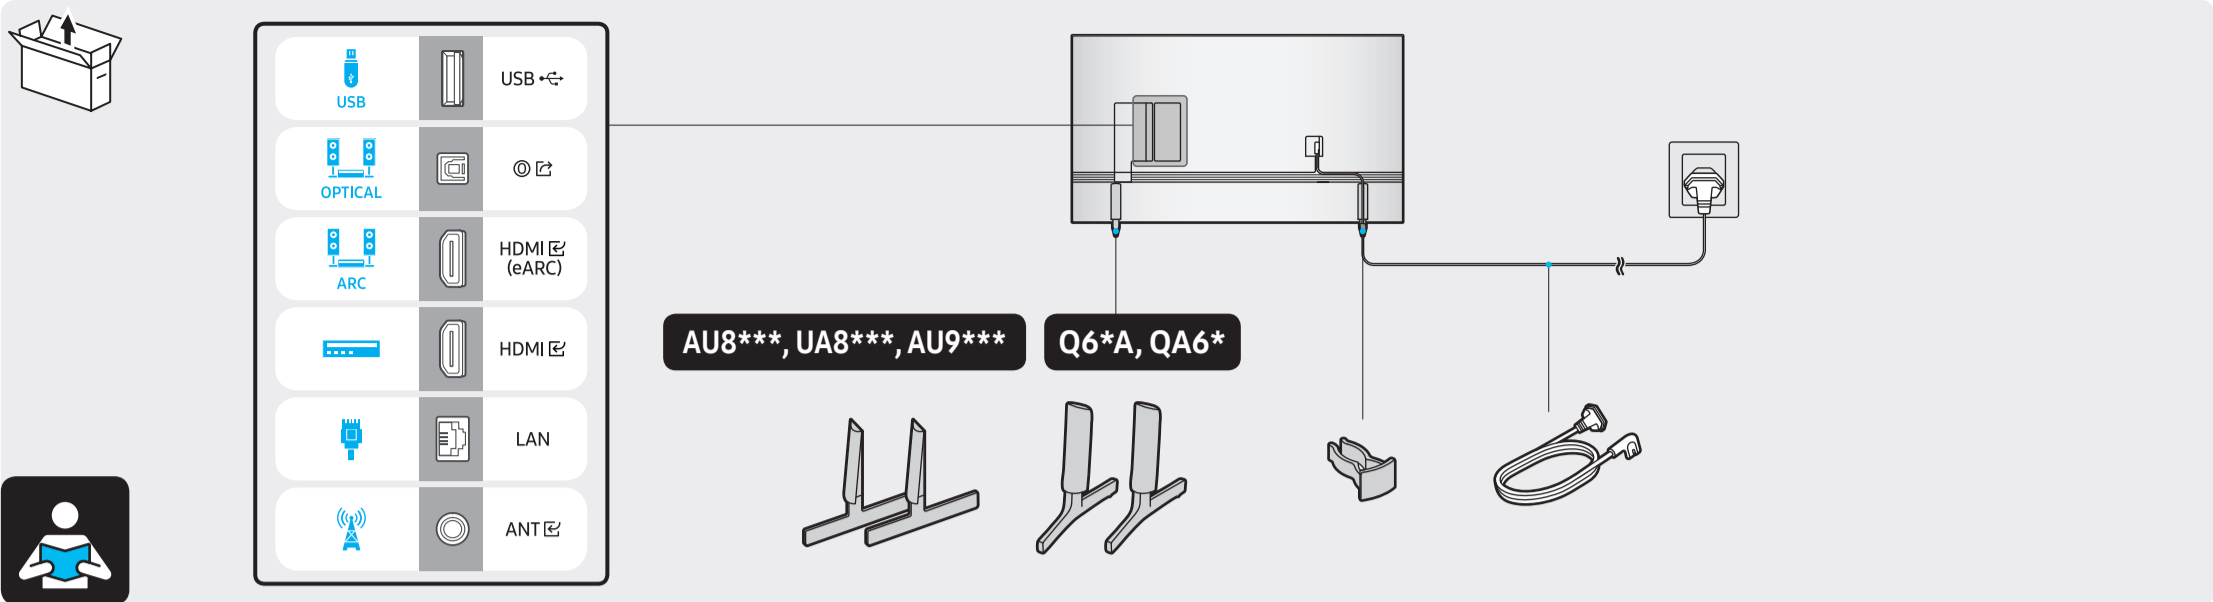

\*: 0-9, A-Z

SAMSUNG

QUICK SETUP GUIDE  
GUIDE D'INSTALLATION RAPIDE  
GUÍA RÁPIDA DE CONFIGURACIÓN  
GUIA RÁPIDO DE INSTALAÇÃO  
KURZANLEITUNG ZUR KONFIGURATION  
GUIDA DI INSTALLAZIONE RAPIDA

55"

60"  
-  
70"