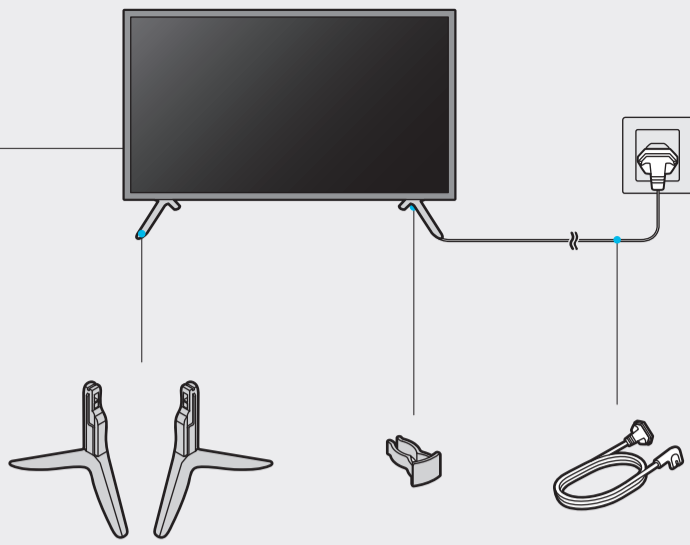

43"
-
50"

55"

	USB		USB ↔
	OPTICAL		
	ARC		HDMI ↔ (eARC)
			HDMI
			LAN
			ANT

1

2

3

4

43"