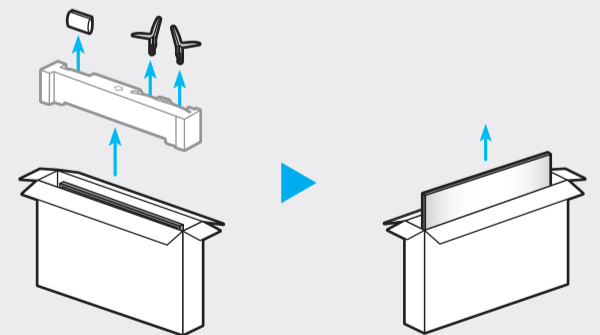

*: 0~9, A~Z

	VESA A x B (mm)	C (mm)	D x 4
43AU7*** 43UA7***	200 x 200	20-22	M8
50AU7*** 50UA7***			
55AU7*** 55UA7***			

*: 0~9, A~Z

SAMSUNG

QUICK SETUP GUIDE
GUIDE D'INSTALLATION RAPIDE
GUÍA RÁPIDA DE CONFIGURACIÓN
GUIA RÁPIDO DE INSTALAÇÃO
KURZANLEITUNG ZUR KONFIGURATION
GUIDA DI INSTALLAZIONE RAPIDA

43"
-
50"

55"

	USB		USB ↔
	OPTICAL		
	ARC		HDMI ↔ (eARC)
			HDMI
			LAN
			ANT

1

2

3

4

43"