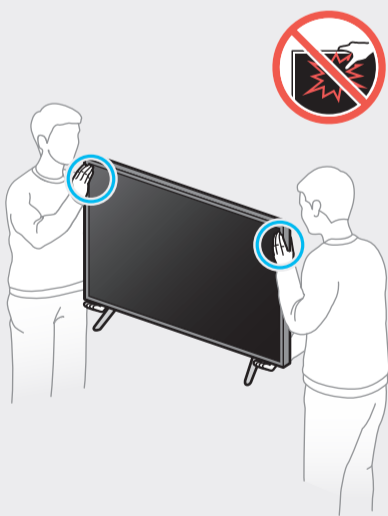

43"
-
50"

55"

	USB		USB ↔
	OPTICAL		
	ARC		HDMI ↔ (eARC)
			HDMI
			LAN
			ANT

1

2

3

4

43"