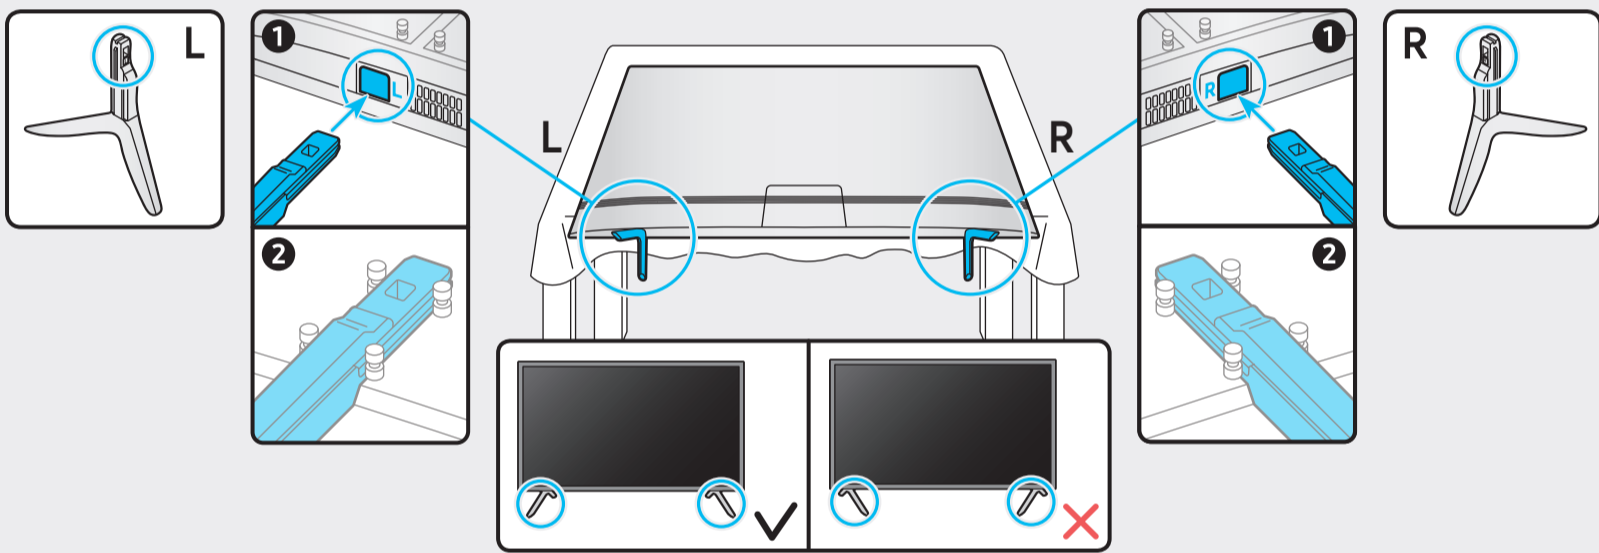

*: 0~9, A~Z

	VESA A x B (mm)	C (mm)	D x 4
43AU7*** 43UA7***	200 x 200	20-22	M8
50AU7*** 50UA7***			
55AU7*** 55UA7***			

*: 0~9, A~Z

SAMSUNG

QUICK SETUP GUIDE
GUIDE D'INSTALLATION RAPIDE
GUÍA RÁPIDA DE CONFIGURACIÓN
GUIA RÁPIDO DE INSTALAÇÃO
KURZANLEITUNG ZUR KONFIGURATION
GUIDA DI INSTALLAZIONE RAPIDA

43"
-
50"

55"

	USB		USB ↔
	OPTICAL		
	ARC		HDMI ↔ (eARC)
			HDMI
			LAN
			ANT

1

2

3

4

43"