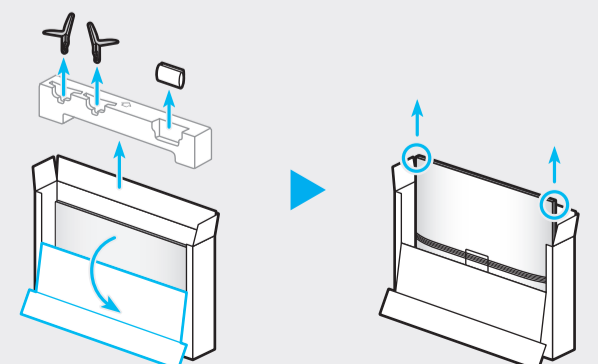

*: 0~9, A~Z

	VESA A x B (mm)	C (mm)	D x 4
43AU7*** 43UA7***	200 x 200	20-22	M8
50AU7*** 50UA7***			
55AU7*** 55UA7***			

*: 0~9, A~Z

SAMSUNG

QUICK SETUP GUIDE
GUIDE D'INSTALLATION RAPIDE
GUÍA RÁPIDA DE CONFIGURACIÓN
GUIA RÁPIDO DE INSTALAÇÃO
KURZANLEITUNG ZUR KONFIGURATION
GUIDA DI INSTALLAZIONE RAPIDA

43"
-
50"

55"

	USB		USB ↔
	OPTICAL		
	ARC		HDMI ↔ (eARC)
			HDMI
			LAN
			ANT

1

2

3

4

43"