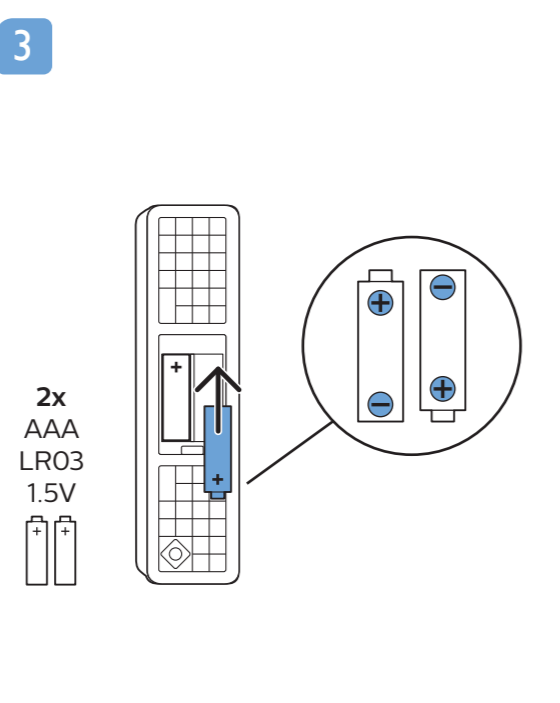

Français Lisez les consignes de sécurité.
Italiano Leggere le istruzioni di sicurezza.
Қазакша Қорғаныстық нұсқаулар.
Latviešu Izlasiet drošības norādījumus.
Lietuvių Perskaitykite saugos instrukcijas.
Magyar Olvassa el a biztonsági utasításokat.
Nederlands Lees de veiligheidsvoorschriften.
Norsk Les sikkerhetsforskriftene.
Polski Zapoznaj się z instrukcjami bezpieczeństwa.

Português Leia as instruções de segurança.
Română Citiți instrucțiunile de siguranță.
Русский Читайте инструкции по технике безопасности.
Srpski Pročitajte bezbednosna uputstva.
Slovenščina Preberite varnostna navodila.
Slovensky Prečítajte si bezpečnostné pokyny.
Suomi Lue turvaohjeet.
Svenska Läs säkerhetsinstruktionerna.
தமிழ் பிழைச்சான்றுகளைப் படிக்கவும்.

Türkçe Güvenlik talimatlarını okuyun.
Українська Читайте інструкції з техніки безпеки.
العربية قراءة تعليمات السلامة.
עברית קראו את הוראות הבטיחות

www.philips.com/TVsupport

2x AAA LRO3 1.5V

VESA (x, y)

43" 200x200mm M6 (L: 10mm~16mm) 108 cm
50" 300x200mm M6 (L: 10mm~16mm) 126 cm
55" 300x200mm M6 (L: 10mm~16mm) 139 cm