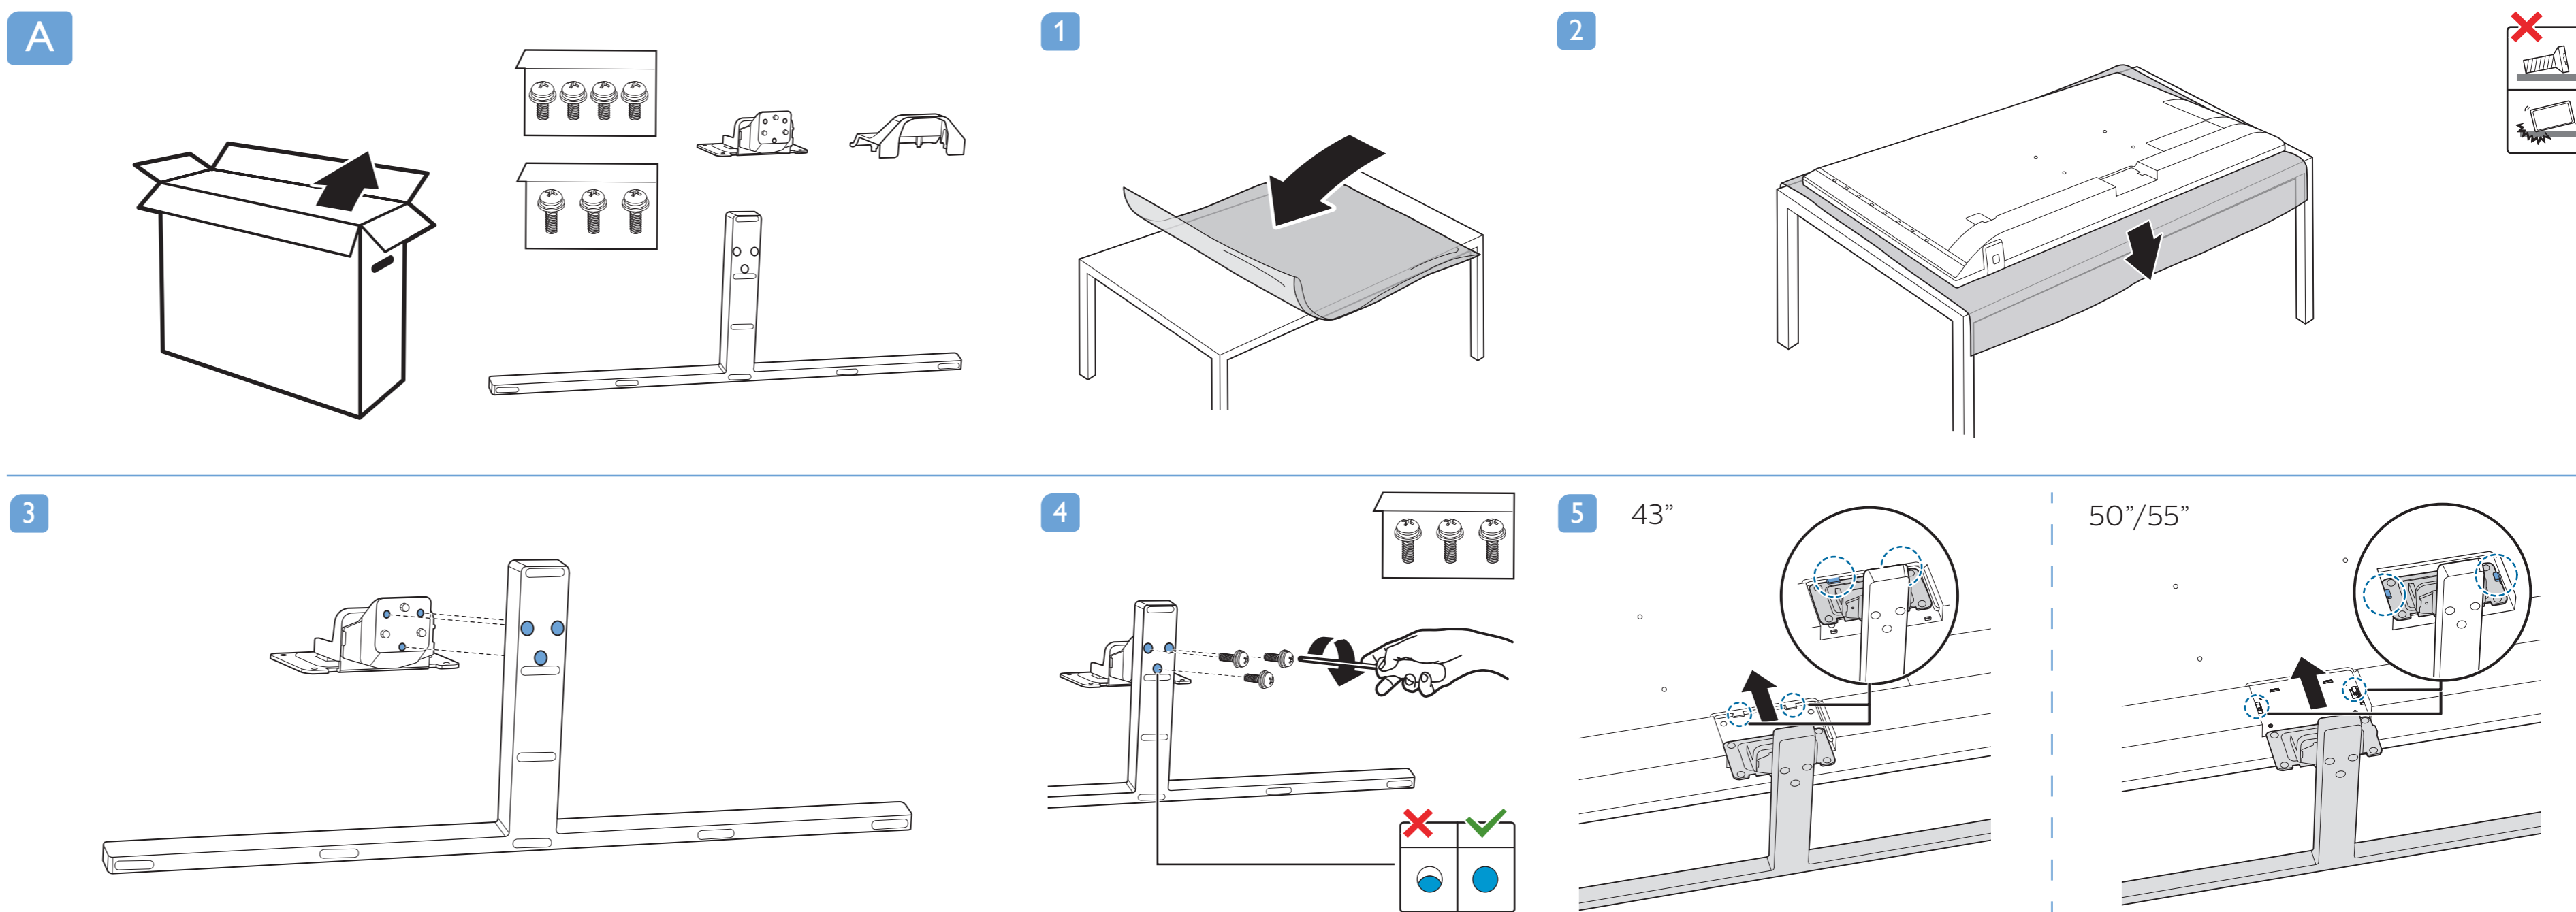

Quick Start Guide