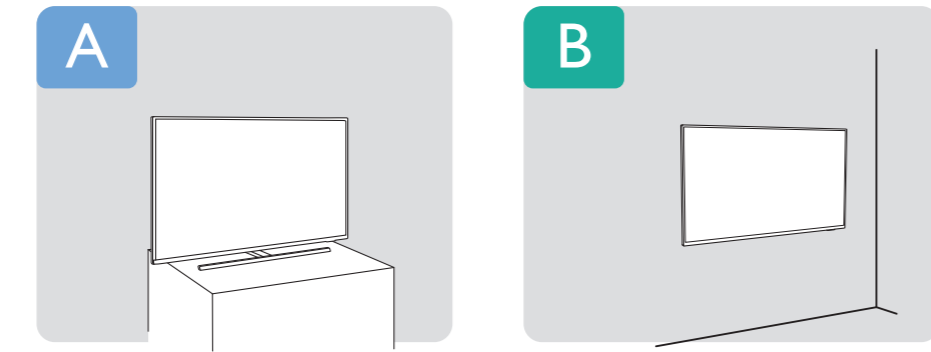

Quick Start Guide