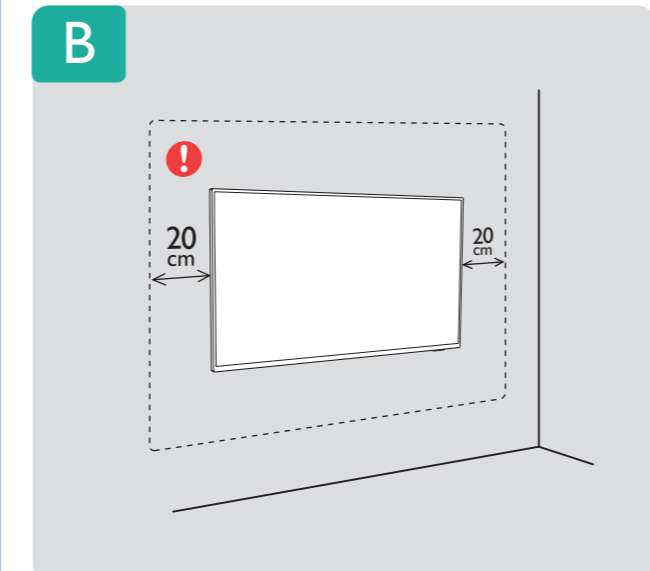

2x AAA LRO3 1.5V

VESA (x, y)

43" 200x200mm M6 (L: 10mm~16mm) 108 cm
50" 300x200mm M6 (L: 10mm~16mm) 126 cm
55" 300x200mm M6 (L: 10mm~16mm) 139 cm