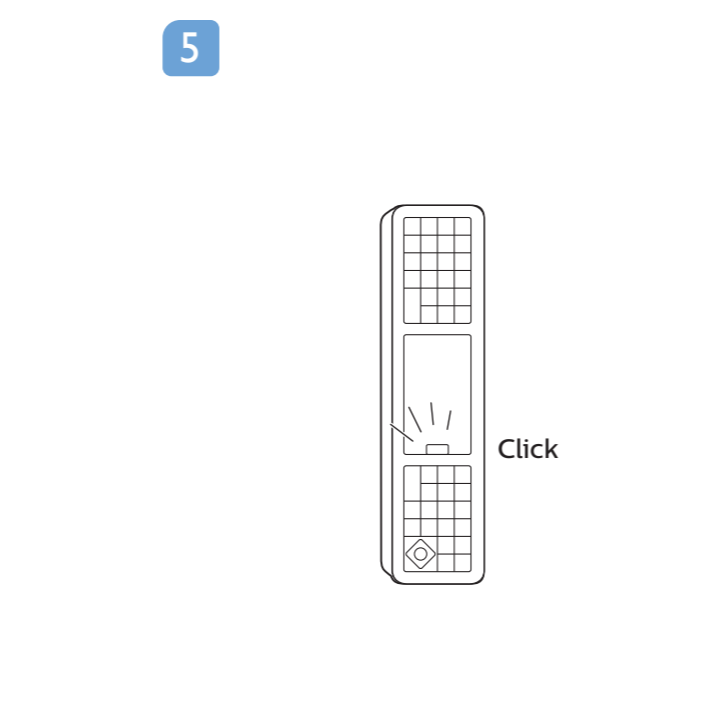

Français Lisez les consignes de sécurité.
Italiano Leggere le istruzioni di sicurezza.
Қазакша Қорғаныстық нұсқаулар.
Latviešu Izlasiet drošības norādījumus.
Lietuvių Perskaitykite saugos instrukcijas.
Magyar Olvassa el a biztonsági utasításokat.
Nederlands Lees de veiligheidsvoorschriften.
Norsk Les sikkerhetsforskriftene.
Polski Zapoznaj się z instrukcjami bezpieczeństwa.

Português Leia as instruções de segurança.
Română Citiți instrucțiunile de siguranță.
Русский Читайте инструкции по технике безопасности.
Srpski Pročitajte bezbednosna uputstva.
Slovenščina Preberite varnostna navodila.
Slovensky Prečítajte si bezpečnostné pokyny.
Suomi Lue turvaohjeet.
Svenska Läs säkerhetsinstruktionerna.
தமிழ் பிழைச்சான்றுகளைப் படிக்கவும்.

Türkçe Güvenlik talimatlarını okuyun.
Українська Читайте інструкції з техніки безпеки.
العربية قراءة تعليمات السلامة.
עברית קראו את הוראות הבטיחות

www.philips.com/TVsupport

2x AAA LRO3 1.5V

VESA (x, y)

43" 200x200mm M6 (L: 10mm~16mm) 108 cm
50" 300x200mm M6 (L: 10mm~16mm) 126 cm
55" 300x200mm M6 (L: 10mm~16mm) 139 cm