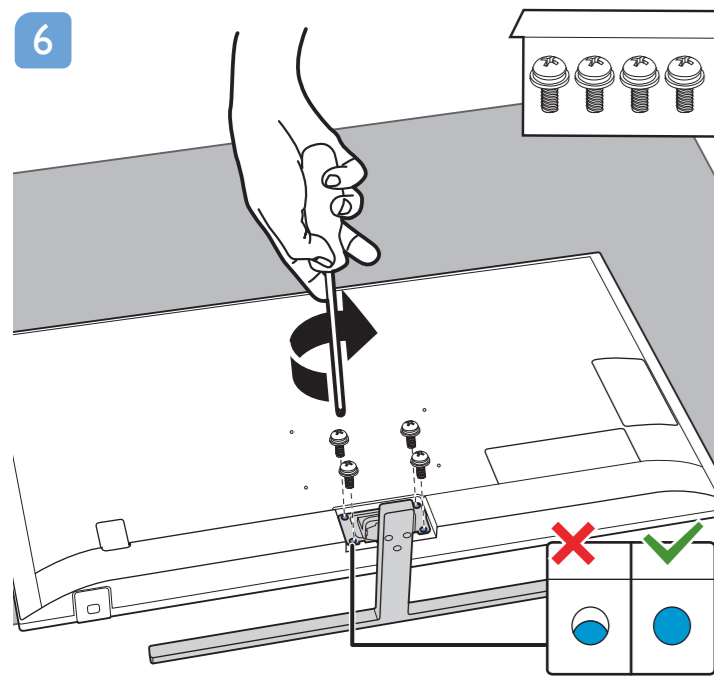

Français Lisez les consignes de sécurité.
Italiano Leggere le istruzioni di sicurezza.
Қазакша Қорғаныстық нұсқаулар.
Latviešu Izlasiet drošības norādījumus.
Lietuvių Perskaitykite saugos instrukcijas.
Magyar Olvassa el a biztonsági utasításokat.
Nederlands Lees de veiligheidsvoorschriften.
Norsk Les sikkerhetsforskriftene.
Polski Zapoznaj się z instrukcjami bezpieczeństwa.

Português Leia as instruções de segurança.
Română Citiți instrucțiunile de siguranță.
Русский Читайте инструкции по технике безопасности.
Srpski Pročitajte bezbednosna uputstva.
Slovenščina Preberite varnostna navodila.
Slovensky Prečítajte si bezpečnostné pokyny.
Suomi Lue turvaohjeet.
Svenska Läs säkerhetsinstruktionerna.
தமிழ் பிழைச்சான்றுகளைப் படிக்கவும்.

Türkçe Güvenlik talimatlarını okuyun.
Українська Читайте інструкції з техніки безпеки.
العربية قراءة تعليمات السلامة.
עברית קראו את הוראות הבטיחות

www.philips.com/TVsupport