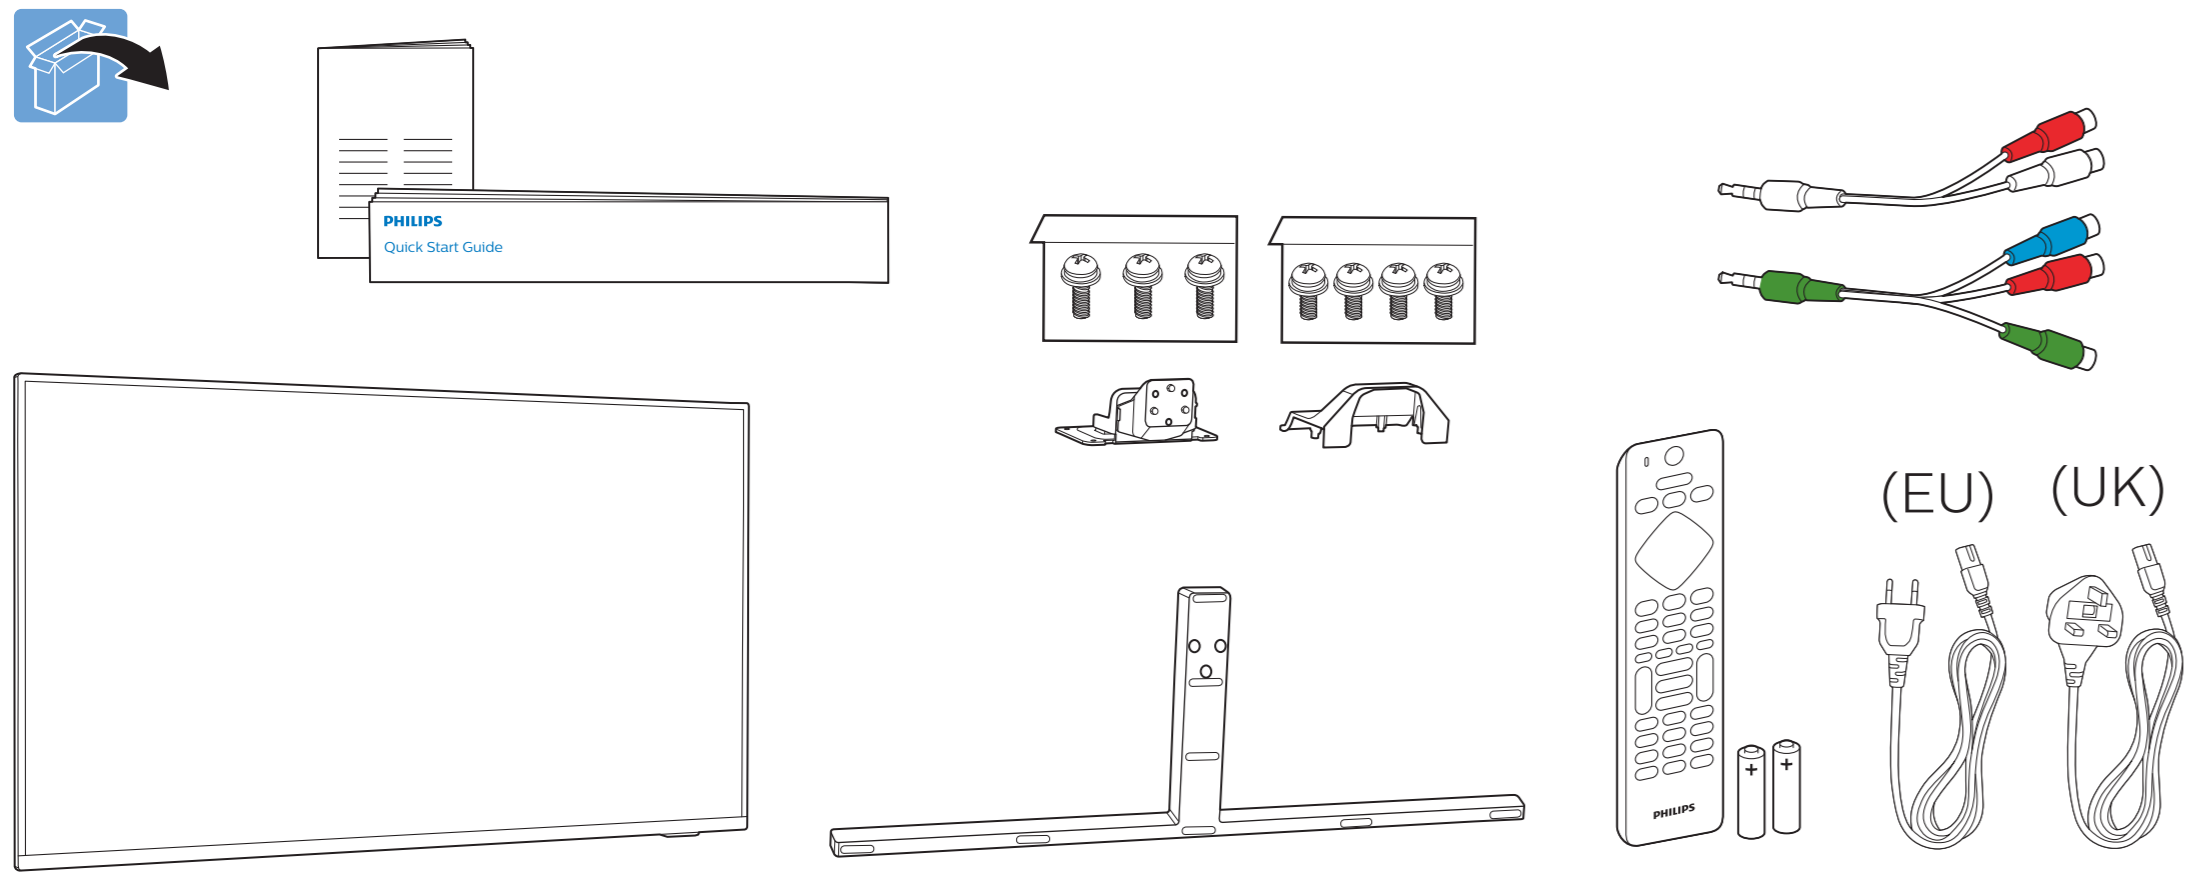

Quick Start Guide