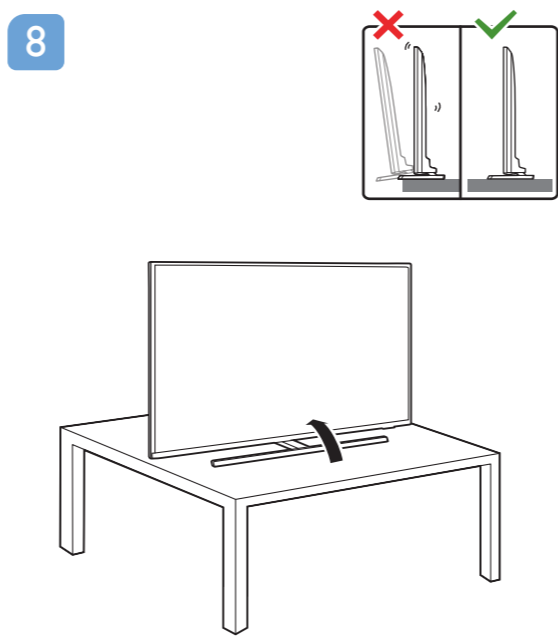

Français Lisez les consignes de sécurité.
Italiano Leggere le istruzioni di sicurezza.
Қазакша Қорғаныстық нұсқаулар.
Latviešu Izlasiet drošības norādījumus.
Lietuvių Perskaitykite saugos instrukcijas.
Magyar Olvassa el a biztonsági utasításokat.
Nederlands Lees de veiligheidsvoorschriften.
Norsk Les sikkerhetsforskriftene.
Polski Zapoznaj się z instrukcjami bezpieczeństwa.

Português Leia as instruções de segurança.
Română Citiți instrucțiunile de siguranță.
Русский Читайте инструкции по технике безопасности.
Srpski Pročitajte bezbednosna uputstva.
Slovenščina Preberite varnostna navodila.
Slovensky Prečítajte si bezpečnostné pokyny.
Suomi Lue turvaohjeet.
Svenska Läs säkerhetsinstruktionerna.
தமிழ் பிழைச்சான்றுகளைப் படிக்கவும்.

Türkçe Güvenlik talimatlarını okuyun.
Українська Читайте інструкції з техніки безпеки.
العربية قراءة تعليمات السلامة.
עברית קראו את הוראות הבטיחות

www.philips.com/TVsupport