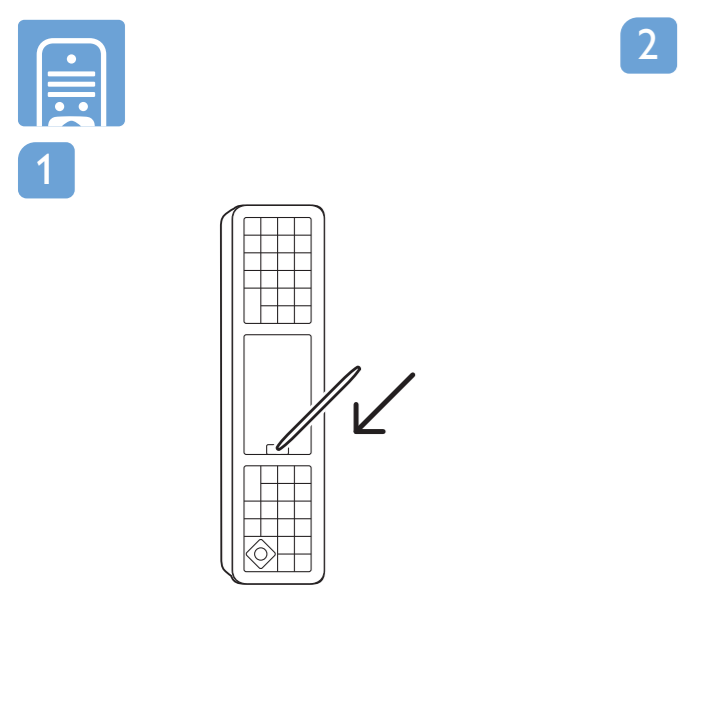

Français Lisez les consignes de sécurité.
Italiano Leggere le istruzioni di sicurezza.
Қазакша Қорғаныстық нұсқаулар.
Latviešu Izlasiet drošības norādījumus.
Lietuvių Perskaitykite saugos instrukcijas.
Magyar Olvassa el a biztonsági utasításokat.
Nederlands Lees de veiligheidsvoorschriften.
Norsk Les sikkerhetsforskriftene.
Polski Zapoznaj się z instrukcjami bezpieczeństwa.

Português Leia as instruções de segurança.
Română Citiți instrucțiunile de siguranță.
Русский Читайте инструкции по технике безопасности.
Srpski Pročitajte bezbednosna uputstva.
Slovenščina Preberite varnostna navodila.
Slovensky Prečítajte si bezpečnostné pokyny.
Suomi Lue turvaohjeet.
Svenska Läs säkerhetsinstruktionerna.
தமிழ் பிழைச்சான்றுகளைப் படிக்கவும்.

Türkçe Güvenlik talimatlarını okuyun.
Українська Читайте інструкції з техніки безпеки.
العربية قراءة تعليمات السلامة.
עברית קראו את הוראות הבטיחות

www.philips.com/TVsupport

2x AAA LRO3 1.5V

VESA (x, y)

43" 200x200mm M6 (L: 10mm~16mm) 108 cm
50" 300x200mm M6 (L: 10mm~16mm) 126 cm
55" 300x200mm M6 (L: 10mm~16mm) 139 cm