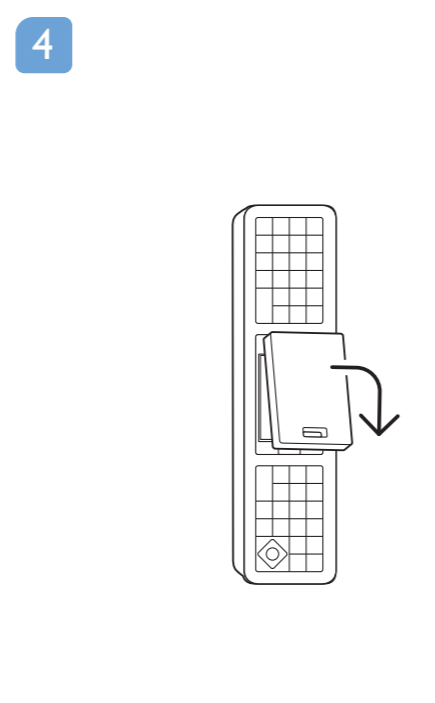

Français Lisez les consignes de sécurité.
Italiano Leggere le istruzioni di sicurezza.
Қазакша Қорғаныстық нұсқаулар.
Latviešu Izlasiet drošības norādījumus.
Lietuvių Perskaitykite saugos instrukcijas.
Magyar Olvassa el a biztonsági utasításokat.
Nederlands Lees de veiligheidsvoorschriften.
Norsk Les sikkerhetsforskriftene.
Polski Zapoznaj się z instrukcjami bezpieczeństwa.

Português Leia as instruções de segurança.
Română Citiți instrucțiunile de siguranță.
Русский Читайте инструкции по технике безопасности.
Srpski Pročitajte bezbednosna uputstva.
Slovenščina Preberite varnostna navodila.
Slovensky Prečítajte si bezpečnostné pokyny.
Suomi Lue turvaohjeet.
Svenska Läs säkerhetsinstruktionerna.
தமிழ் பிழைச்சான்றுகளைப் படிக்கவும்.

Türkçe Güvenlik talimatlarını okuyun.
Українська Читайте інструкції з техніки безпеки.
العربية قراءة تعليمات السلامة.
עברית קראו את הוראות הבטיחות

www.philips.com/TVsupport

2x AAA LRO3 1.5V

VESA (x, y)

43" 200x200mm M6 (L: 10mm~16mm) 108 cm
50" 300x200mm M6 (L: 10mm~16mm) 126 cm
55" 300x200mm M6 (L: 10mm~16mm) 139 cm