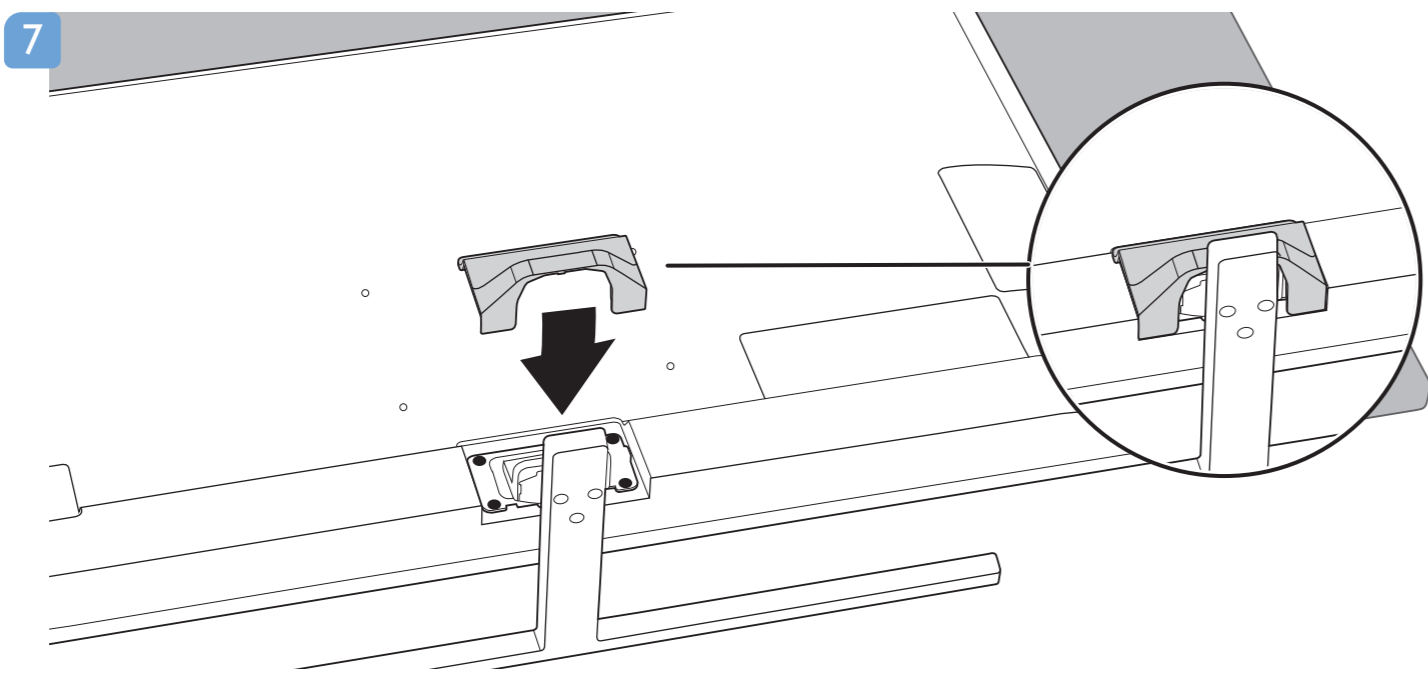

Français Lisez les consignes de sécurité.
Italiano Leggere le istruzioni di sicurezza.
Қазакша Қорғаныстық нұсқаулар.
Latviešu Izlasiet drošības norādījumus.
Lietuvių Perskaitykite saugos instrukcijas.
Magyar Olvassa el a biztonsági utasításokat.
Nederlands Lees de veiligheidsvoorschriften.
Norsk Les sikkerhetsforskriftene.
Polski Zapoznaj się z instrukcjami bezpieczeństwa.

Português Leia as instruções de segurança.
Română Citiți instrucțiunile de siguranță.
Русский Читайте инструкции по технике безопасности.
Srpski Pročitajte bezbednosna uputstva.
Slovenščina Preberite varnostna navodila.
Slovensky Prečítajte si bezpečnostné pokyny.
Suomi Lue turvaohjeet.
Svenska Läs säkerhetsinstruktionerna.
தமிழ் பிழைச்சான்றுகளைப் படிக்கவும்.

Türkçe Güvenlik talimatlarını okuyun.
Українська Читайте інструкції з техніки безпеки.
العربية قراءة تعليمات السلامة.
עברית קראו את הוראות הבטיחות

www.philips.com/TVsupport