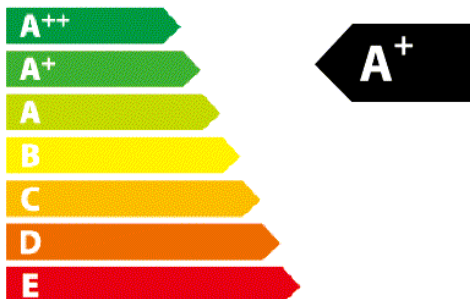

SAMSUNG

UE55M6320AW

ENERGIA · ЕНЕРГИЯ
ΕΝΕΡΓΕΙΑ · ENERGIJA
ENERGY · ENERGIE
ENERGI

70
Watt

102
kWh/annum

138 cm  55 inch

2010/1062 -2017