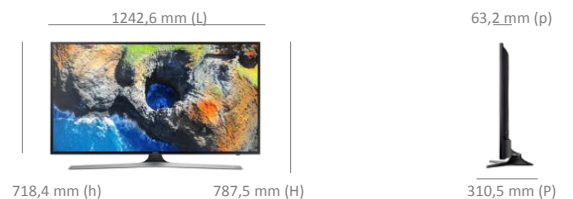

Spécifications techniques et logistiques

Poids de l'écran sans le pied (kg)	15,3
Poids de l'écran avec le pied (kg)	16,5
Poids du produit emballé (kg)	22,9
Dimension du carton (mm)	1532*833*184