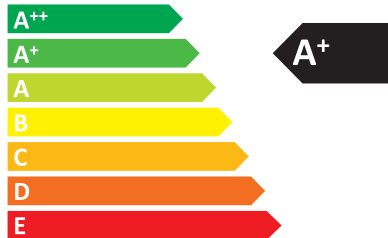

**ENERG** Y U A  
енергия · ενεργεια IE IA

**LG 49SJ810V-ZA**

ENERGIA · ЕНЕРГИЯ  
ΕΝΕΡΓΕΙΑ · ENERGIJA  
ENERGY · ENERGIE  
ENERGI

**66**  
Watt

**92**  
kWh/annum

**123** cm  **49** inch

2010/1062 - 2017

MEZ65355203  
(REV01)