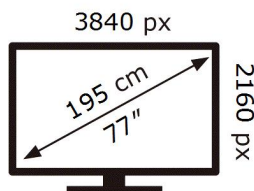

**ENERG**

**SAMSUNG**

GQ77S95DAT

**128** kWh/1000h

ABCDEF **G**

**309** kWh/1000h

2019/2013