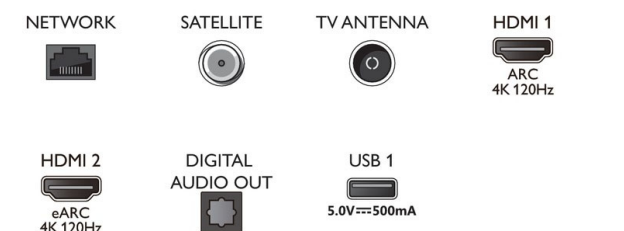

Bottom

Date de publication
2023-02-04

Version: 9.5.1

12 NC: 8670 001 82736
EAN: 87 18863 03455 2

© 2023 Koninklijke Philips N.V.
Tous droits réservés.

Les caractéristiques sont sujettes à modification sans préavis. Les marques commerciales sont la propriété de Koninklijke Philips N.V. ou de leurs détenteurs respectifs.

www.philips.com

- Les dalles des téléviseurs OLED Philips ont été certifiées sans scintillement ni éblouissement par UL.
- Taille de la mémoire (flash) : 16 Go ; espace disque véritablement disponible sujet à variation (en fonction par exemple des applications (pré-)installées, du système d'exploitation installé, etc.)
- Le Guide électronique des programmes et la visibilité (jusqu'à 8 jours) varient selon le pays et l'opérateur.
- Les offres d'applications Android peuvent varier selon le pays. Pour plus d'informations, visitez le site local du Google Play Store.
- Le téléviseur prend en charge la réception DVB pour les chaînes gratuites. Certains opérateurs DVB peuvent ne pas être pris en charge. Vous trouverez une liste à jour dans la section FAQ du site Web d'assistance de Philips. Pour certains opérateurs, un abonnement et un accès conditionnel sont exigés. Pour plus d'informations, contactez votre opérateur.
- L'application Philips TV Remote et les fonctionnalités varient selon le modèle de téléviseur, l'opérateur, le pays, le modèle de smartphone et son système d'exploitation. Pour plus d'informations, visitez www.philips.com/TVRemoteapp.
- Enregistrement USB uniquement pour les chaînes numériques. Les enregistrements peuvent être limités par des droits de reproduction télévisuelle (CI+). Des restrictions sont susceptibles de s'appliquer selon le pays ou la chaîne.
- Ce téléviseur contient du plomb uniquement dans certaines parties ou certains composants pour lesquels aucune solution alternative n'existe conformément aux clauses de non-responsabilité de la directive RoHS.
- Amazon, Alexa et tous les logos associés sont des marques commerciales de Amazon.com, Inc. ou de ses filiales. Amazon Alexa est disponible avec certaines langues et dans certains pays.
- Amazon Premium est disponible dans certaines langues et certains pays.
- Abonnement Disney+ requis. Sous réserve des conditions de <https://www.disneyplus.com> (c) 2020 Disney et de ses entités liées. Disney+ est disponible dans certaines langues et certains pays.
- L'Assistant Google est disponible sur les téléviseurs Philips Android fonctionnant sous Android O (8) ou une version ultérieure. L'Assistant Google est disponible dans certaines langues et certains pays.
- Abonnement Netflix requis. Sous réserve des conditions sur <https://www.netflix.com>
- Rakuten TV est disponible dans certaines langues et certains pays.