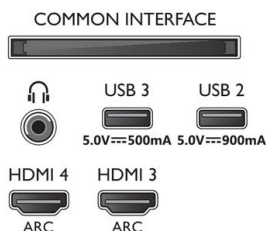

Connexions

Side