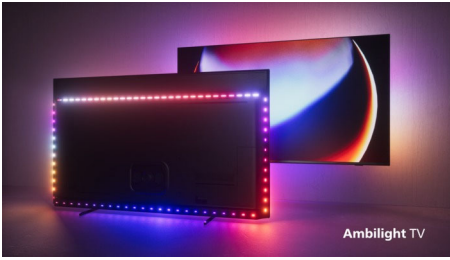

Téléviseur Android 4K UHD

Moteur P5 AI Perfect Picture Engine Son Dolby Atmos, Téléviseur Ambilight 4 côtés, Téléviseur Android 139 cm (55")

Points forts

Ambilight 4 côtés

Avec l'Ambilight, l'incroyable expérience visuelle offerte par un téléviseur OLED Philips est sublimé ! Les LED des quatre côtés du téléviseur s'allument et changent de couleur en parfaite harmonie avec les couleurs de l'action à l'écran ou avec votre musique. L'effet est si chaleureux et immersif que vous vous demanderez comment vous avez pu faire sans.