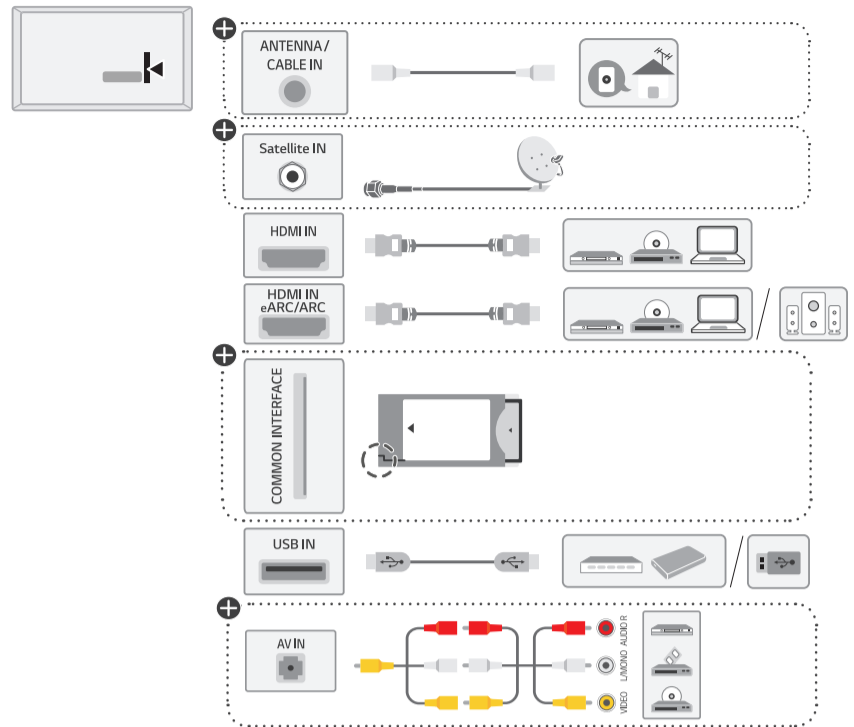

70UP80*
75UP80*

82UP80*
86UP80*

1-A 70/75UP80*

1-B 82/86UP80*

2

3

	A	B	C	D	E	F	F-G
	(mm)				(kg)		
70UP8000PTB 70UP8050PVB 70UP8050PVS	1562	971	362	907	59.9	29.1	28.4
75UP8000PTB 75UP8000PTZ 75UP8050PVB 75UP8050PVS	1678	1027	362	964	59.9	32.1	31.4
82UP8000PTB 82UP8050PVB	1835	1113	362	1052	59.9	42.1	41.4
86UP8000PTB 86UP8050PVA 86UP8050PVB	1927	1167	362	1104	59.9	45.9	45.2
Power requirement / متطلبات الطاقة / Alimentation / Requisito de alimentação / แรงดันและความถี่ไฟฟ้า / Nguồn điện yêu cầu					AC 100-240 V - 50 / 60 Hz تيار متردد 240-100 فولت ~ 50 / 60 هرتز		

English

- Read **Safety and Reference**.
- The Analog Gender adapter can be purchased separately at Customer Service.

• قراءة الأمان والمرجع.

• يمكن شراء النوع التناظري بشكل منفصل من دعم عملاء LG.

العربية