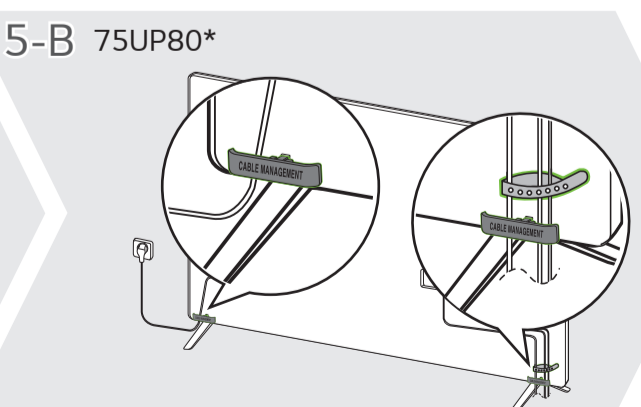

70UP80*
75UP80*

82UP80*
86UP80*

1-A 70/75UP80*

1-B 82/86UP80*

2

3

	A	B	C	D	E	F	F-G
	(mm)				(kg)		
70UP8000PTB 70UP8050PVB 70UP8050PVS	1562	971	362	907	59.9	29.1	28.4
75UP8000PTB 75UP8000PTZ 75UP8050PVB 75UP8050PVS	1678	1027	362	964	59.9	32.1	31.4
82UP8000PTB 82UP8050PVB	1835	1113	362	1052	59.9	42.1	41.4
86UP8000PTB 86UP8050PVA 86UP8050PVB	1927	1167	362	1104	59.9	45.9	45.2
Power requirement / متطلبات الطاقة / Alimentation / Requisito de alimentação / แรงดันและความถี่ไฟฟ้า / Nguồn điện yêu cầu					AC 100-240 V - 50 / 60 Hz تيار متردد 240-100 فولت ~ 50 / 60 هرتز		

English

- Read **Safety and Reference**.
- The Analog Gender adapter can be purchased separately at Customer Service.

• قراءة الأمان والمرجع.

• يمكن شراء النوع التناظري بشكل منفصل من دعم عملاء LG.

العربية