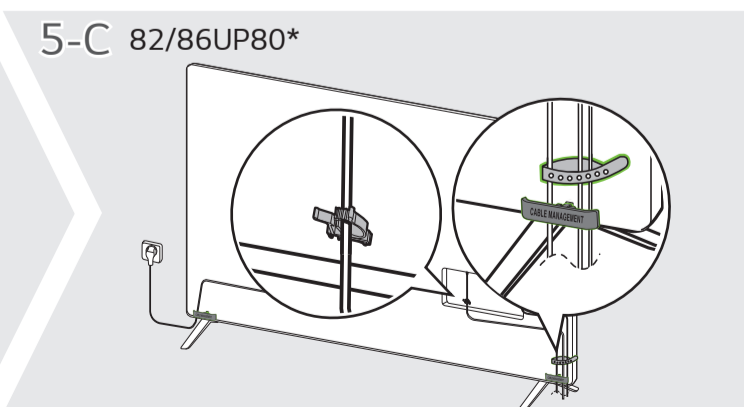

70UP80*
75UP80*

82UP80*
86UP80*

1-A 70/75UP80*

1-B 82/86UP80*

2

3

	A	B	C	D	E	F	F-G
	(mm)				(kg)		
70UP8000PTB 70UP8050PVB 70UP8050PVS	1562	971	362	907	59.9	29.1	28.4
75UP8000PTB 75UP8000PTZ 75UP8050PVB 75UP8050PVS	1678	1027	362	964	59.9	32.1	31.4
82UP8000PTB 82UP8050PVB	1835	1113	362	1052	59.9	42.1	41.4
86UP8000PTB 86UP8050PVA 86UP8050PVB	1927	1167	362	1104	59.9	45.9	45.2
Power requirement / متطلبات الطاقة / Alimentation / Requisito de alimentação / แรงดันและความถี่ไฟฟ้า / Nguồn điện yêu cầu					AC 100-240 V - 50 / 60 Hz تيار متردد 240-100 فولت ~ 50 / 60 هرتز		