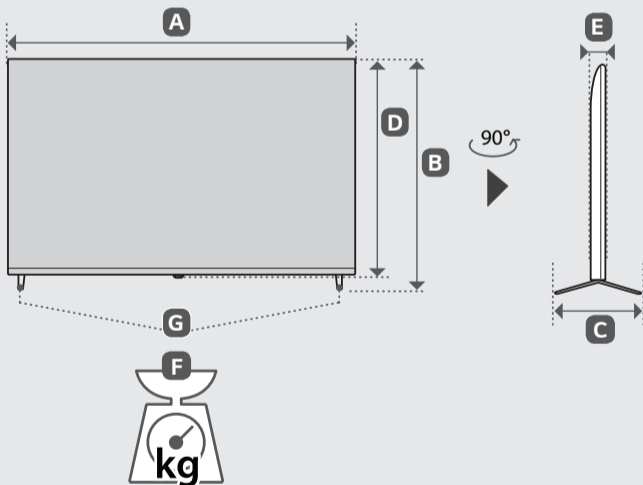

70UP80*
75UP80*

82UP80*
86UP80*

1-A 70/75UP80*

1-B 82/86UP80*

2

3

	A	B	C	D	E	F	F-G
	(mm)				(kg)		
70UP8000PTB 70UP8050PVB 70UP8050PVS	1562	971	362	907	59.9	29.1	28.4
75UP8000PTB 75UP8000PTZ 75UP8050PVB 75UP8050PVS	1678	1027	362	964	59.9	32.1	31.4
82UP8000PTB 82UP8050PVB	1835	1113	362	1052	59.9	42.1	41.4
86UP8000PTB 86UP8050PVA 86UP8050PVB	1927	1167	362	1104	59.9	45.9	45.2
Power requirement / متطلبات الطاقة / Alimentation / Requisito de alimentação / แรงดันและความถี่ไฟฟ้า / Nguồn điện yêu cầu					AC 100-240 V - 50 / 60 Hz تيار متردد 240-100 فولت ~ 50 / 60 هرتز		