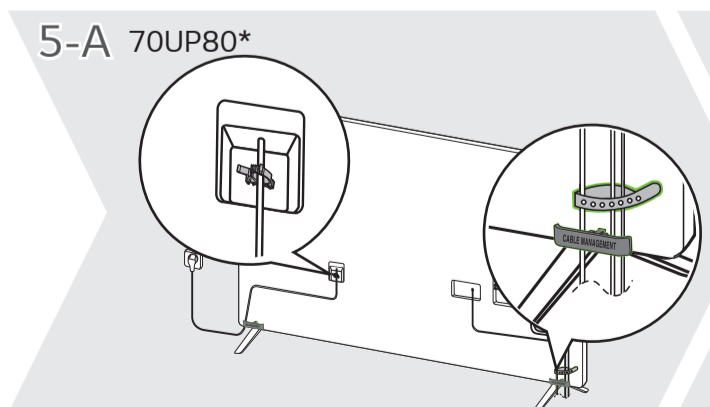

70UP80*
75UP80*

82UP80*
86UP80*

1-A 70/75UP80*

1-B 82/86UP80*

2

3

	A	B	C	D	E	F	F-G
	(mm)				(kg)		
70UP8000PTB 70UP8050PVB 70UP8050PVS	1562	971	362	907	59.9	29.1	28.4
75UP8000PTB 75UP8000PTZ 75UP8050PVB 75UP8050PVS	1678	1027	362	964	59.9	32.1	31.4
82UP8000PTB 82UP8050PVB	1835	1113	362	1052	59.9	42.1	41.4
86UP8000PTB 86UP8050PVA 86UP8050PVB	1927	1167	362	1104	59.9	45.9	45.2
Power requirement / متطلبات الطاقة / Alimentation / Requisito de alimentação / แรงดันและความถี่ไฟฟ้า / Nguồn điện yêu cầu					AC 100-240 V - 50 / 60 Hz تيار متردد 240-100 فولت ~ 50 / 60 هرتز		