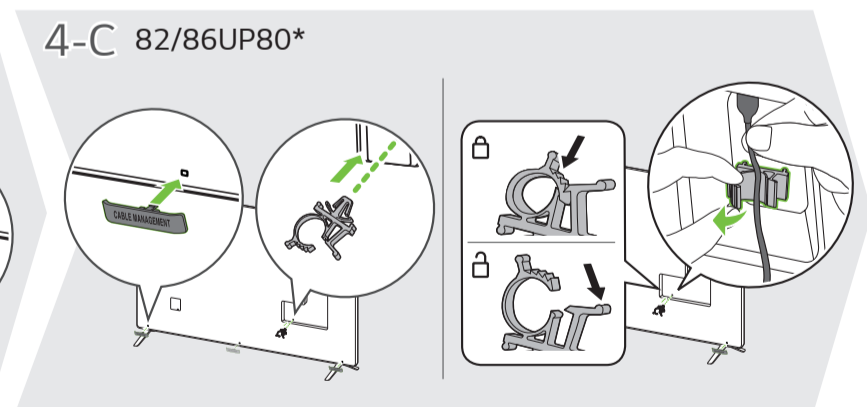

70UP80*
75UP80*

82UP80*
86UP80*

1-A 70/75UP80*

1-B 82/86UP80*

2

3

	A	B	C	D	E	F	F-G
	(mm)				(kg)		
70UP8000PTB 70UP8050PVB 70UP8050PVS	1562	971	362	907	59.9	29.1	28.4
75UP8000PTB 75UP8000PTZ 75UP8050PVB 75UP8050PVS	1678	1027	362	964	59.9	32.1	31.4
82UP8000PTB 82UP8050PVB	1835	1113	362	1052	59.9	42.1	41.4
86UP8000PTB 86UP8050PVA 86UP8050PVB	1927	1167	362	1104	59.9	45.9	45.2
Power requirement / متطلبات الطاقة / Alimentation / Requisito de alimentação / แรงดันและความถี่ไฟฟ้า / Nguồn điện yêu cầu					AC 100-240 V - 50 / 60 Hz تيار متردد 240-100 فولت ~ 50 / 60 هرتز		

English

- Read **Safety and Reference**.
- The Analog Gender adapter can be purchased separately at Customer Service.

• قراءة الأمان والمرجع.

• يمكن شراء النوع التناظري بشكل منفصل من دعم عملاء LG.

العربية