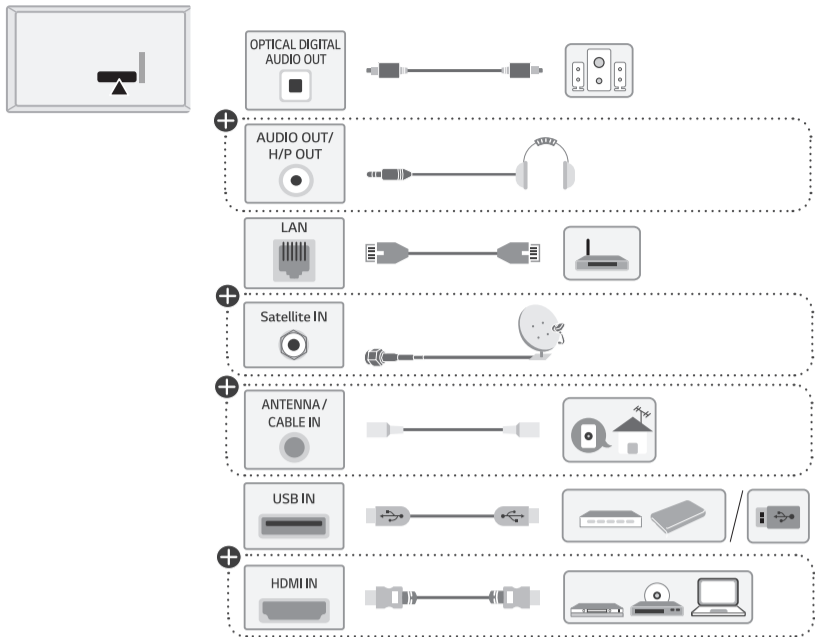

70UP80*
75UP80*

82UP80*
86UP80*

1-A 70/75UP80*

1-B 82/86UP80*

2

3

	A	B	C	D	E	F	F-G
	(mm)				(kg)		
70UP8000PTB 70UP8050PVB 70UP8050PVS	1562	971	362	907	59.9	29.1	28.4
75UP8000PTB 75UP8000PTZ 75UP8050PVB 75UP8050PVS	1678	1027	362	964	59.9	32.1	31.4
82UP8000PTB 82UP8050PVB	1835	1113	362	1052	59.9	42.1	41.4
86UP8000PTB 86UP8050PVA 86UP8050PVB	1927	1167	362	1104	59.9	45.9	45.2
Power requirement / متطلبات الطاقة / Alimentation / Requisito de alimentação / แรงดันและความถี่ไฟฟ้า / Nguồn điện yêu cầu					AC 100-240 V - 50 / 60 Hz تيار متردد 240-100 فولت ~ 50 / 60 هرتز		

English

- Read **Safety and Reference**.
- The Analog Gender adapter can be purchased separately at Customer Service.

• قراءة الأمان والمرجع.

• يمكن شراء النوع التناظري بشكل منفصل من دعم عملاء LG.

العربية