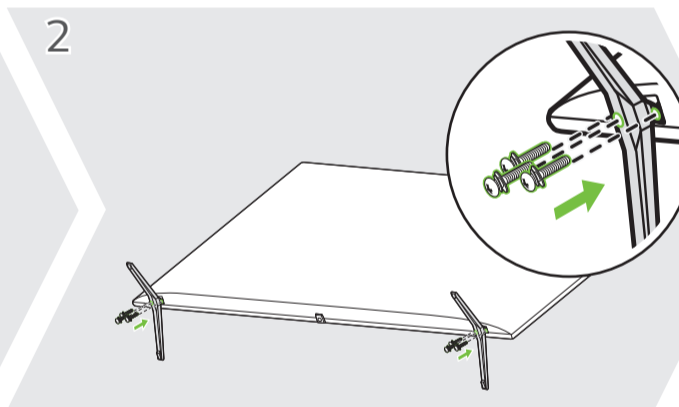

70UP80*
75UP80*

82UP80*
86UP80*

1-A 70/75UP80*

1-B 82/86UP80*

2

3

	A	B	C	D	E	F	F-G
	(mm)				(kg)		
70UP8000PTB 70UP8050PVB 70UP8050PVS	1562	971	362	907	59.9	29.1	28.4
75UP8000PTB 75UP8000PTZ 75UP8050PVB 75UP8050PVS	1678	1027	362	964	59.9	32.1	31.4
82UP8000PTB 82UP8050PVB	1835	1113	362	1052	59.9	42.1	41.4
86UP8000PTB 86UP8050PVA 86UP8050PVB	1927	1167	362	1104	59.9	45.9	45.2
Power requirement / متطلبات الطاقة / Alimentation / Requisito de alimentação / แรงดันและความถี่ไฟฟ้า / Nguồn điện yêu cầu					AC 100-240 V - 50 / 60 Hz تيار متردد 240-100 فولت ~ 50 / 60 هرتز		