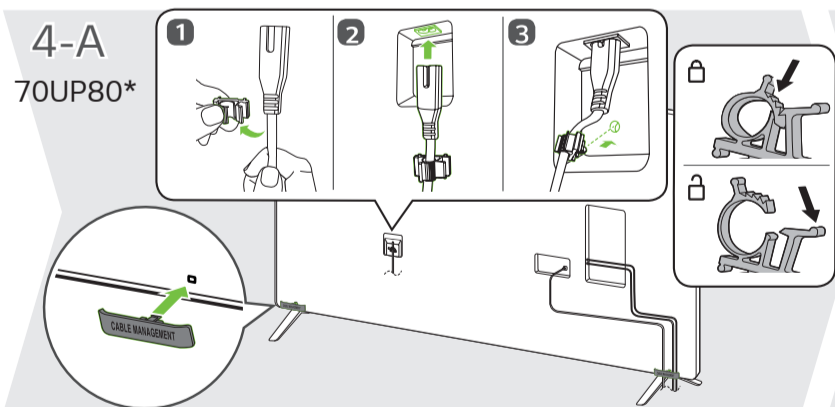

70UP80*
75UP80*

82UP80*
86UP80*

1-A 70/75UP80*

1-B 82/86UP80*

2

3

	A	B	C	D	E	F	F-G
	(mm)				(kg)		
70UP8000PTB 70UP8050PVB 70UP8050PVS	1562	971	362	907	59.9	29.1	28.4
75UP8000PTB 75UP8000PTZ 75UP8050PVB 75UP8050PVS	1678	1027	362	964	59.9	32.1	31.4
82UP8000PTB 82UP8050PVB	1835	1113	362	1052	59.9	42.1	41.4
86UP8000PTB 86UP8050PVA 86UP8050PVB	1927	1167	362	1104	59.9	45.9	45.2
Power requirement / متطلبات الطاقة / Alimentation / Requisito de alimentação / แรงดันและความถี่ไฟฟ้า / Nguồn điện yêu cầu					AC 100-240 V - 50 / 60 Hz تيار متردد 240-100 فولت ~ 50 / 60 هرتز		

English

- Read **Safety and Reference**.
- The Analog Gender adapter can be purchased separately at Customer Service.

• قراءة الأمان والمرجع.

• يمكن شراء النوع التناظري بشكل منفصل من دعم عملاء LG.

العربية