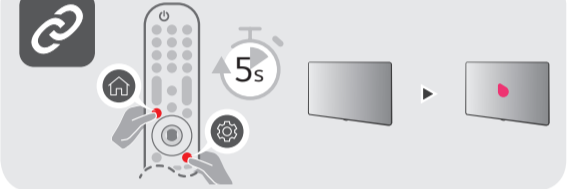

70UP80*
75UP80*

82UP80*
86UP80*

1-A 70/75UP80*

1-B 82/86UP80*

2

3

	A	B	C	D	E	F	F-G
	(mm)				(kg)		
70UP8000PTB 70UP8050PVB 70UP8050PVS	1562	971	362	907	59.9	29.1	28.4
75UP8000PTB 75UP8000PTZ 75UP8050PVB 75UP8050PVS	1678	1027	362	964	59.9	32.1	31.4
82UP8000PTB 82UP8050PVB	1835	1113	362	1052	59.9	42.1	41.4
86UP8000PTB 86UP8050PVA 86UP8050PVB	1927	1167	362	1104	59.9	45.9	45.2
Power requirement / متطلبات الطاقة / Alimentation / Requisito de alimentação / แรงดันและความถี่ไฟฟ้า / Nguồn điện yêu cầu					AC 100-240 V - 50 / 60 Hz تيار متردد 240-100 فولت ~ 50 / 60 هرتز		