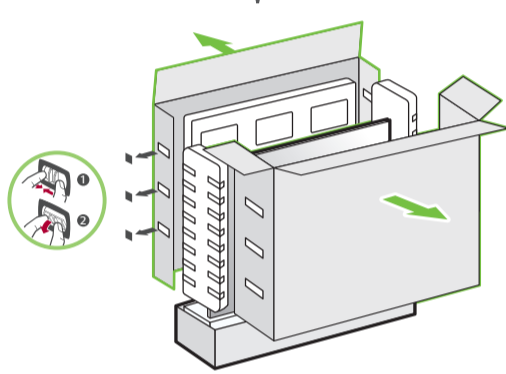

70UP80*
75UP80*

82UP80*
86UP80*

1-A 70/75UP80*

1-B 82/86UP80*

2

3

	A	B	C	D	E	F	F-G
	(mm)				(kg)		
70UP8000PTB 70UP8050PVB 70UP8050PVS	1562	971	362	907	59.9	29.1	28.4
75UP8000PTB 75UP8000PTZ 75UP8050PVB 75UP8050PVS	1678	1027	362	964	59.9	32.1	31.4
82UP8000PTB 82UP8050PVB	1835	1113	362	1052	59.9	42.1	41.4
86UP8000PTB 86UP8050PVA 86UP8050PVB	1927	1167	362	1104	59.9	45.9	45.2
Power requirement / متطلبات الطاقة / Alimentation / Requisito de alimentação / แรงดันและความถี่ไฟฟ้า / Nguồn điện yêu cầu					AC 100-240 V - 50 / 60 Hz تيار متردد 240-100 فولت ~ 50 / 60 هرتز		