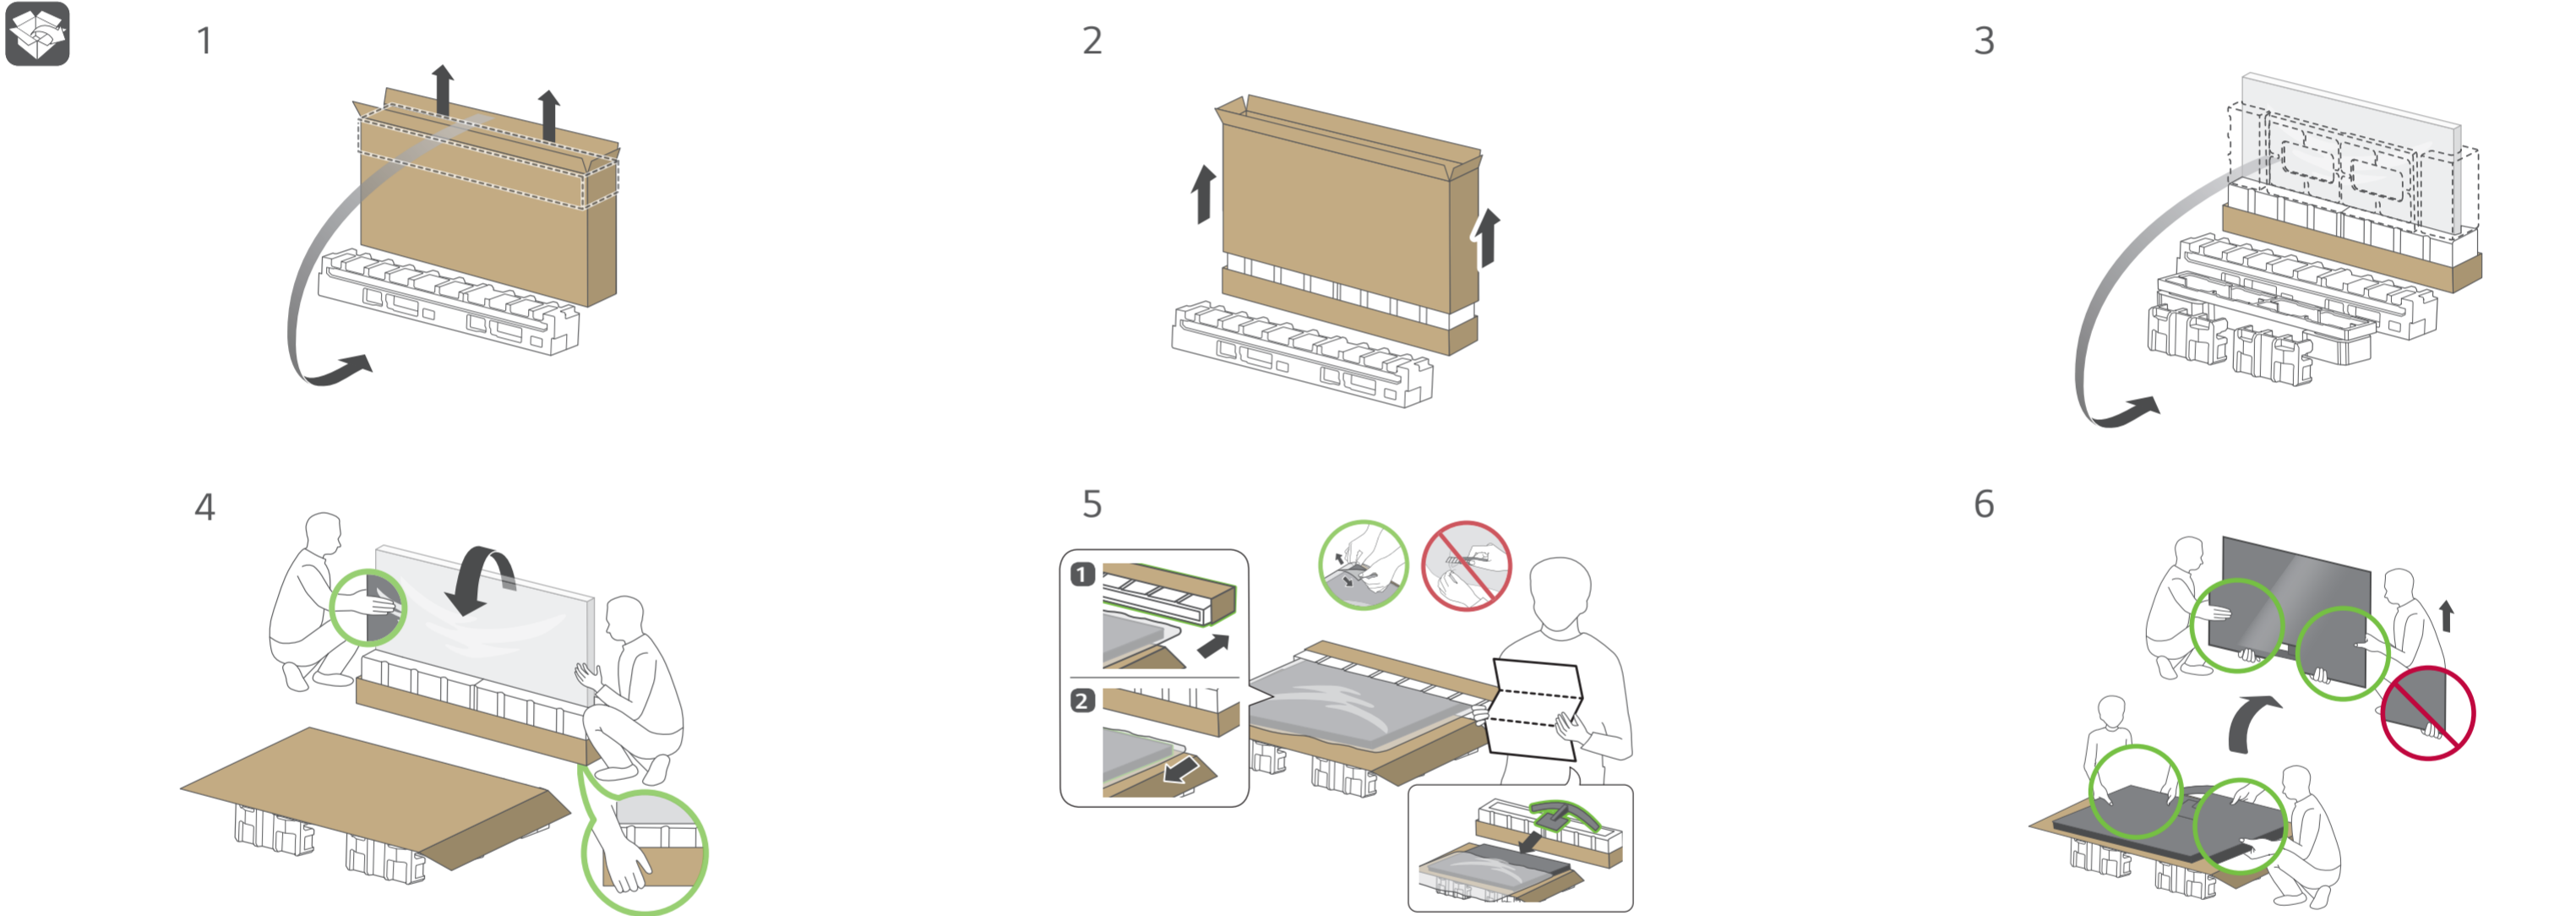

QNED91*

	A	B	C	D	E	F	F-G
	(mm)					(kg)	
75QNED913PA 75QNED916PA 75QNED919PA	1665	1032	405	958	29.5	39.6	36.2
Power requirement	AC 100-240 V - 50 / 60 Hz						

English · Read Safety and Regulatory.

Deutsch · Lesen Sie die Sicherheitsanweisungen und Richtlinien.