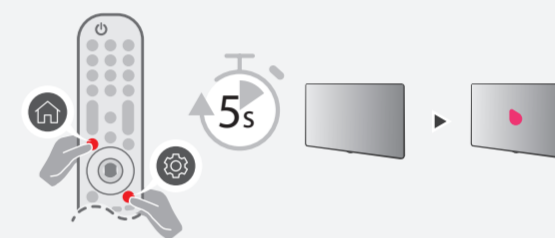

QNED91*

	A	B	C	D	E	F	F-G
	(mm)					(kg)	
75QNED913PA 75QNED916PA 75QNED919PA	1665	1032	405	958	29.5	39.6	36.2
Power requirement	AC 100-240 V - 50 / 60 Hz						

English · Read Safety and Regulatory.

Deutsch · Lesen Sie die Sicherheitsanweisungen und Richtlinien.