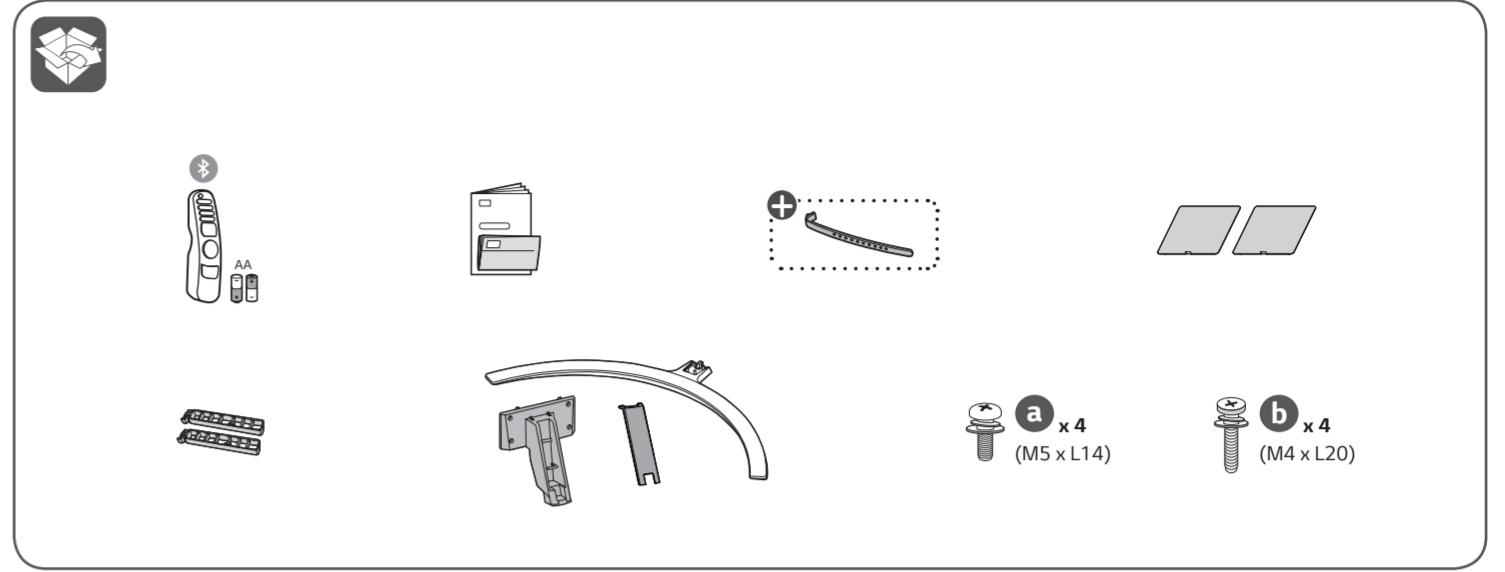

QNED91*

	A	B	C	D	E	F	F-G
	(mm)					(kg)	
75QNED913PA 75QNED916PA 75QNED919PA	1665	1032	405	958	29.5	39.6	36.2
Power requirement	AC 100-240 V - 50 / 60 Hz						

English · Read Safety and Regulatory.

Deutsch · Lesen Sie die Sicherheitsanweisungen und Richtlinien.