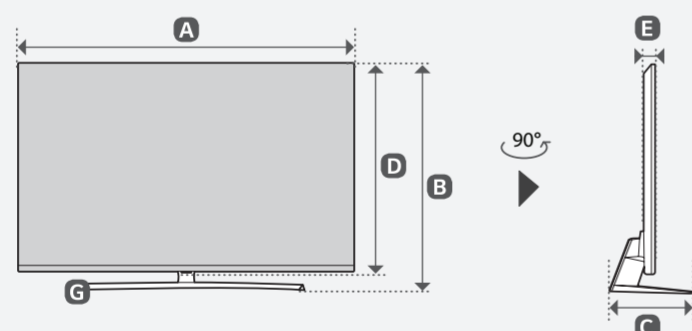

QNED91*

	A	B	C	D	E	F	F-G
	(mm)					(kg)	
75QNED913PA 75QNED916PA 75QNED919PA	1665	1032	405	958	29.5	39.6	36.2
Power requirement	AC 100-240 V - 50 / 60 Hz						

English · Read Safety and Regulatory.

Deutsch · Lesen Sie die Sicherheitsanweisungen und Richtlinien.