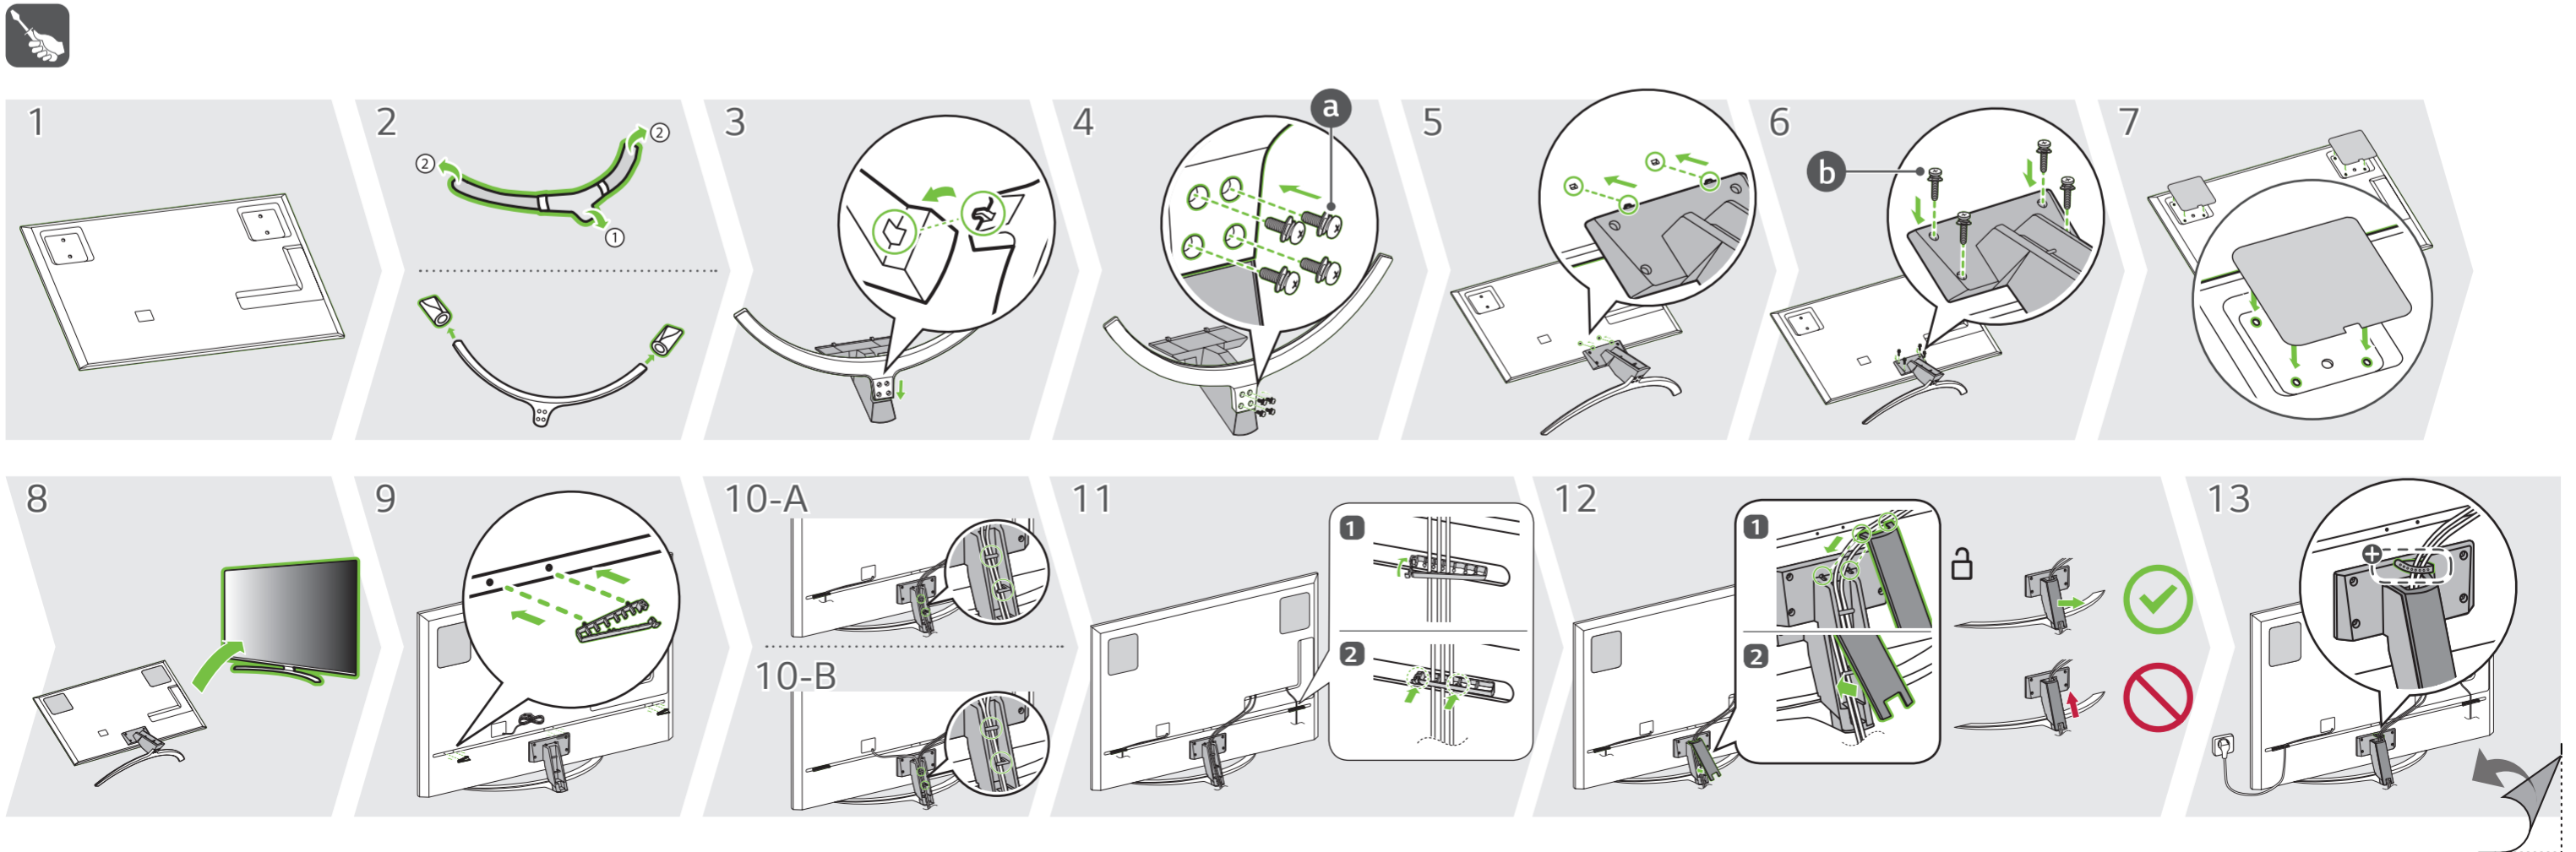

QNED91*

	A	B	C	D	E	F	F-G
	(mm)					(kg)	
75QNED913PA 75QNED916PA 75QNED919PA	1665	1032	405	958	29.5	39.6	36.2
Power requirement	AC 100-240 V - 50 / 60 Hz						

English · Read Safety and Regulatory.

Deutsch · Lesen Sie die Sicherheitsanweisungen und Richtlinien.