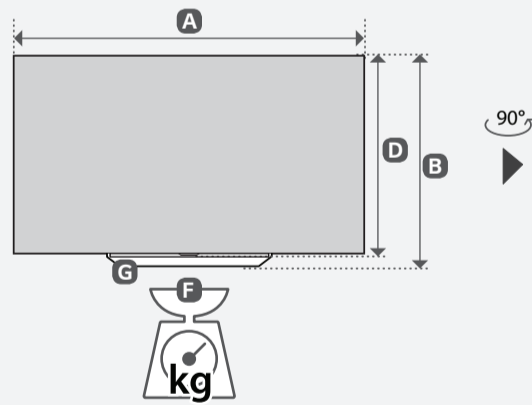

OLED55C1*
OLED65C1*
OLED77C1*

1-A OLED55/65C1*

1-B OLED77C1*

2

3

OLED55/65C1*

OLED77C1*

	A	B	C	D	E	F	F-G
	(mm)					(kg)	
OLED55C1PTB OLED55C1PTZ OLED55C1PVA OLED55C1PVB	1228	738	251	706	46.9	23.0	18.9
OLED65C1PTA OLED65C1PTB OLED65C1PTZ OLED65C1PVA OLED65C1PVB	1449	862	251	830	46.9	32.6	24.0
Power requirement / متطلبات الطاقة / דרישות חשמל					AC 100-240 V ~ 50 / 60 Hz تيار متردد 240-100 فولت ~ 50 / 60 هرتز		
OLED77C1PTB OLED77C1PTZ OLED77C1PVA OLED77C1PVB	1723	1023	269	993	55.3	35.9	26.7
Power requirement / متطلبات الطاقة / דרישות חשמל					AC 100-240 V ~ 50 / 60 Hz تيار متردد 240-100 فولت ~ 50 / 60 هرتز Only India - AC 200-240 V ~ 50 / 60 Hz		