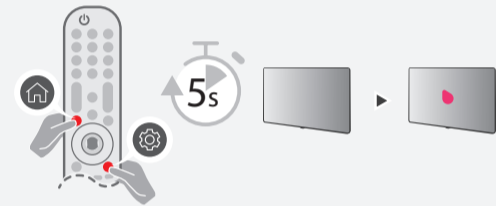

OLED55C1*
OLED65C1*
OLED77C1*

1-A OLED55/65C1*

1-B OLED77C1*

2

3

OLED55/65C1*

OLED77C1*

	A	B	C	D	E	F	F-G
	(mm)					(kg)	
OLED55C1PTB OLED55C1PTZ OLED55C1PVA OLED55C1PVB	1228	738	251	706	46.9	23.0	18.9
OLED65C1PTA OLED65C1PTB OLED65C1PTZ OLED65C1PVA OLED65C1PVB	1449	862	251	830	46.9	32.6	24.0
Power requirement / متطلبات الطاقة / דרישות חשמל					AC 100-240 V ~ 50 / 60 Hz تيار متردد 240-100 فولت ~ 50 / 60 هرتز		
OLED77C1PTB OLED77C1PTZ OLED77C1PVA OLED77C1PVB	1723	1023	269	993	55.3	35.9	26.7
Power requirement / متطلبات الطاقة / דרישות חשמל					AC 100-240 V ~ 50 / 60 Hz تيار متردد 240-100 فولت ~ 50 / 60 هرتز Only India - AC 200-240 V ~ 50 / 60 Hz		