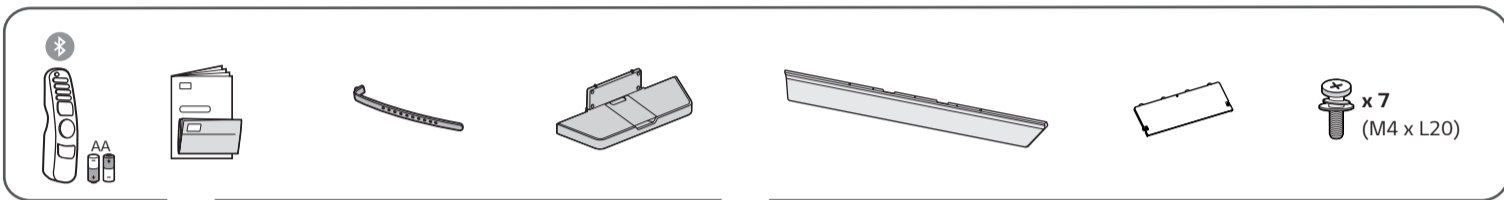

OLED55C1*
OLED65C1*
OLED77C1*

1-A OLED55/65C1*

1-B OLED77C1*

2

3

OLED55/65C1*

OLED77C1*

	A	B	C	D	E	F	F-G
	(mm)					(kg)	
OLED55C1PTB OLED55C1PTZ OLED55C1PVA OLED55C1PVB	1228	738	251	706	46.9	23.0	18.9
OLED65C1PTA OLED65C1PTB OLED65C1PTZ OLED65C1PVA OLED65C1PVB	1449	862	251	830	46.9	32.6	24.0
Power requirement / متطلبات الطاقة / דרישות חשמל					AC 100-240 V ~ 50 / 60 Hz تيار متردد 240-100 فولت ~ 50 / 60 هرتز		
OLED77C1PTB OLED77C1PTZ OLED77C1PVA OLED77C1PVB	1723	1023	269	993	55.3	35.9	26.7
Power requirement / متطلبات الطاقة / דרישות חשמל					AC 100-240 V ~ 50 / 60 Hz تيار متردد 240-100 فولت ~ 50 / 60 هرتز Only India - AC 200-240 V ~ 50 / 60 Hz		

English

- Read **Safety and Reference**.
- The Analog Gender adapter can be purchased separately at Customer Service.

العربية

- قراءة **الأمان والمراجع**.
- يمكن شراء النوع التناظري بشكل منفصل من دعم عملاء LG.
- יש לקרוא את **הוראות בטיחות, הפניות ואיזורים**.
- כבל לחיבור אנאלוגי ניתן לרכישה במרכז השירות והתמיכה של LG ובחנויות למוצרי חשמל.