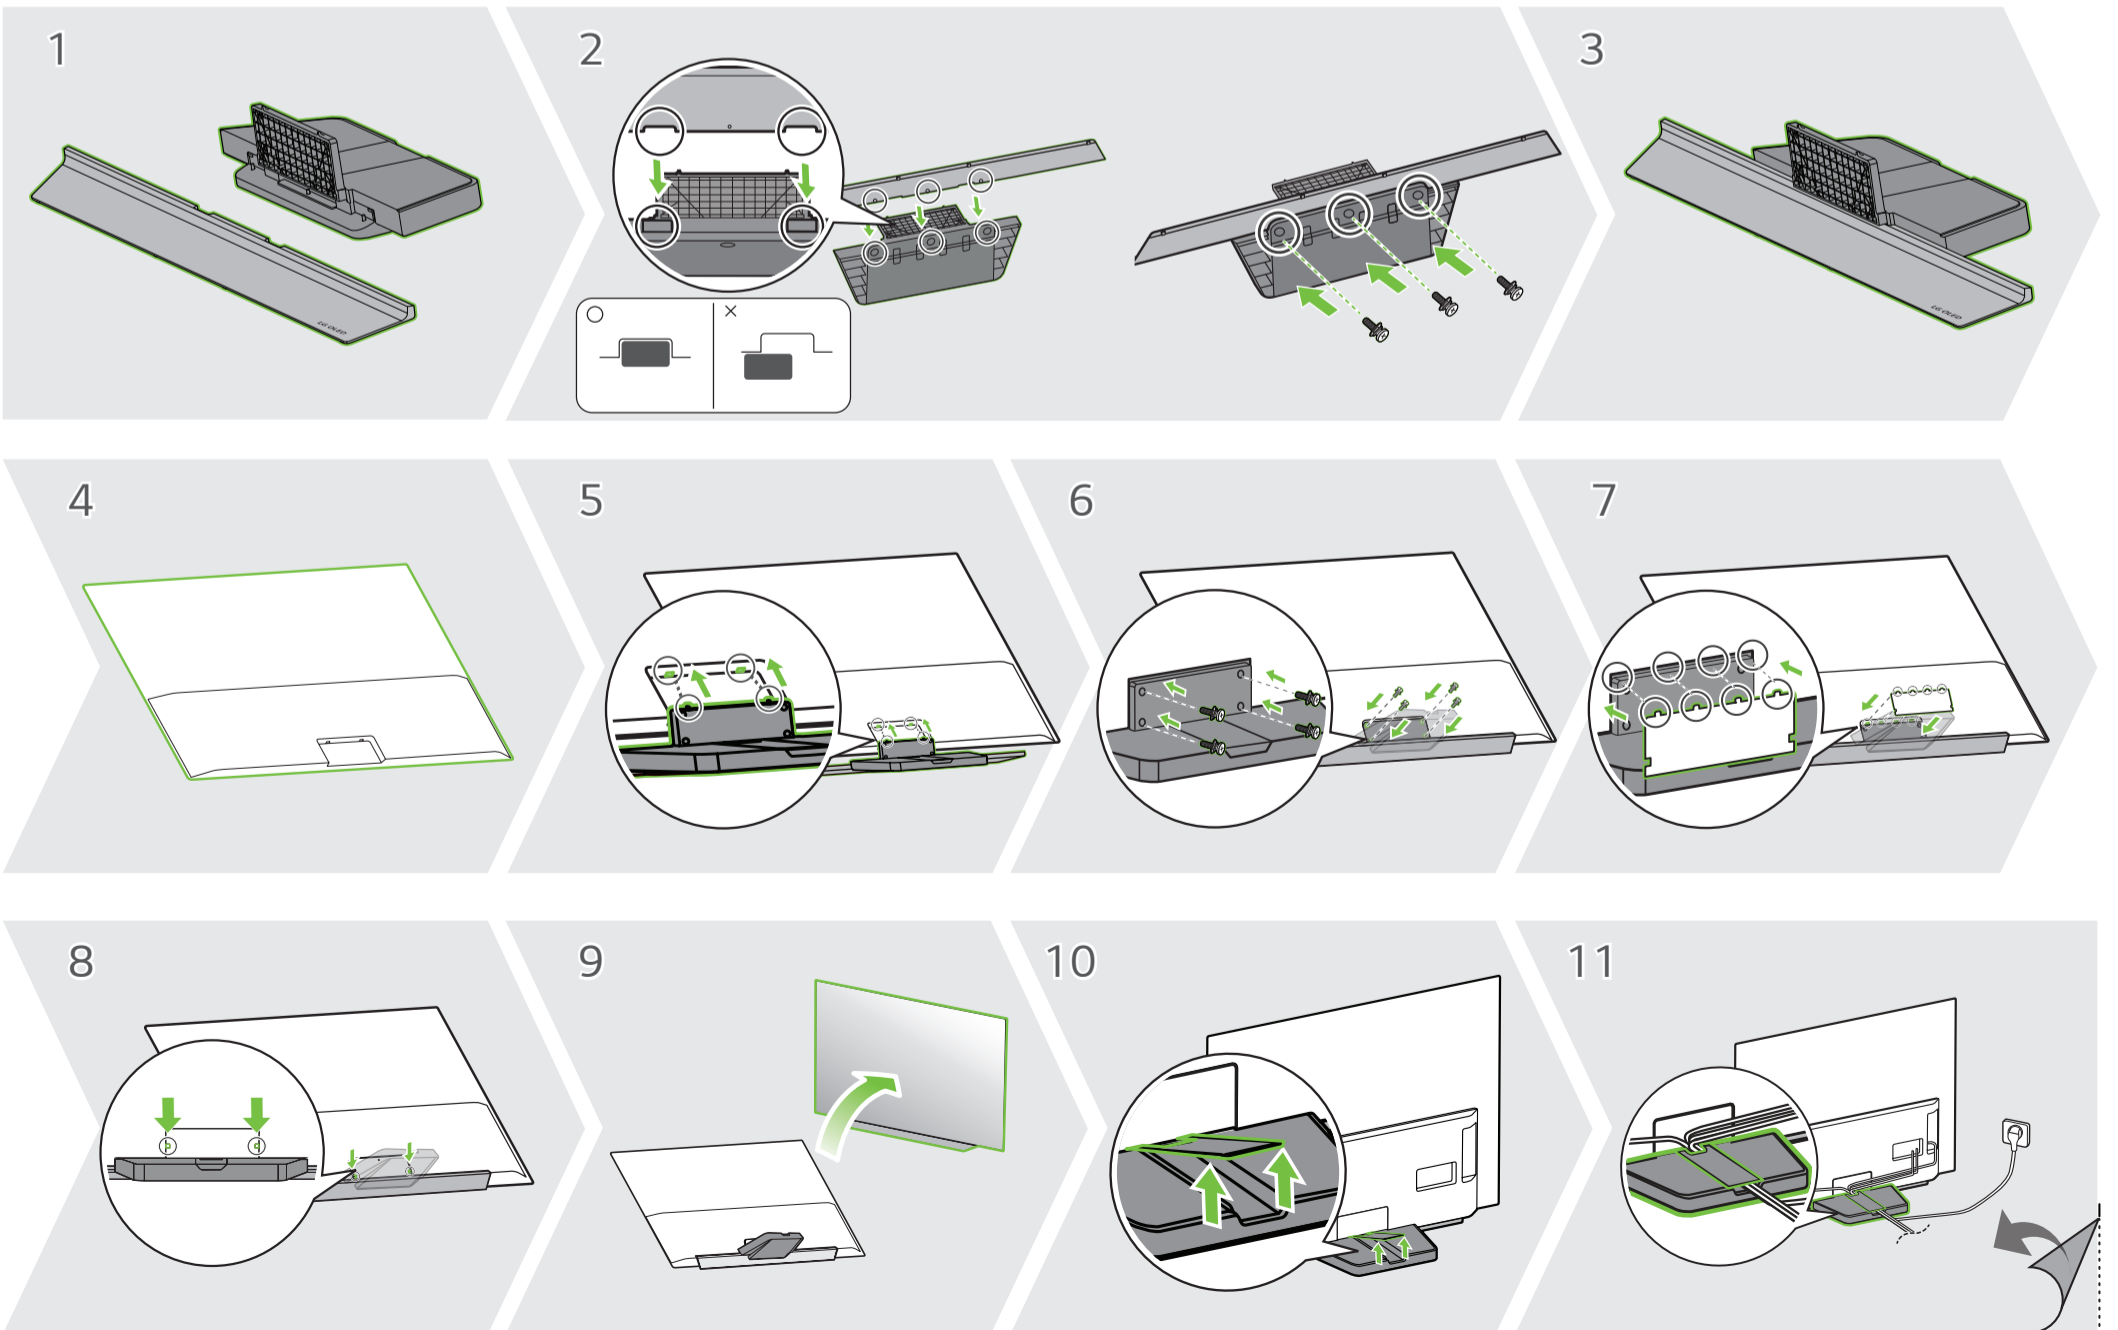

OLED55C1*
OLED65C1*
OLED77C1*

1-A OLED55/65C1*

1-B OLED77C1*

2

3

OLED55/65C1*

OLED77C1*

	A	B	C	D	E	F	F-G
	(mm)					(kg)	
OLED55C1PTB OLED55C1PTZ OLED55C1PVA OLED55C1PVB	1228	738	251	706	46.9	23.0	18.9
OLED65C1PTA OLED65C1PTB OLED65C1PTZ OLED65C1PVA OLED65C1PVB	1449	862	251	830	46.9	32.6	24.0
Power requirement / متطلبات الطاقة / דרישות חשמל					AC 100-240 V ~ 50 / 60 Hz تيار متردد 240-100 فولت ~ 50 / 60 هرتز		
OLED77C1PTB OLED77C1PTZ OLED77C1PVA OLED77C1PVB	1723	1023	269	993	55.3	35.9	26.7
Power requirement / متطلبات الطاقة / דרישות חשמל					AC 100-240 V ~ 50 / 60 Hz تيار متردد 240-100 فولت ~ 50 / 60 هرتز Only India - AC 200-240 V ~ 50 / 60 Hz		

English

- Read **Safety and Reference**.
- The Analog Gender adapter can be purchased separately at Customer Service.

العربية

- قراءة **الأمان والمراجع**.
- يمكن شراء النوع التناظري بشكل منفصل من دعم عملاء LG.
- יש לקרוא את **הוראות בטיחות, הפניות ואיזורים**.
- כבל לחיבור אנאלוגי ניתן לרכישה במרכז השירות והתמיכה של LG ובחנויות למוצרי חשמל.