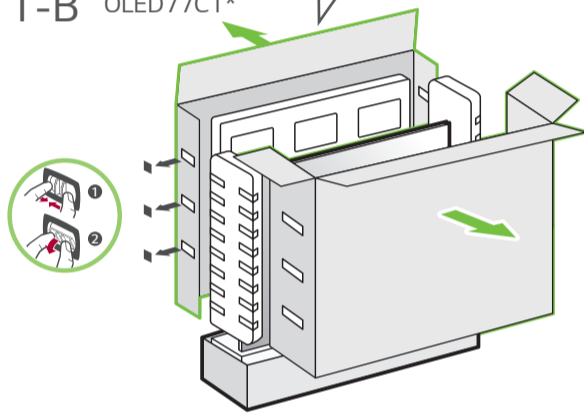

OLED55C1*
OLED65C1*
OLED77C1*

1-A OLED55/65C1*

1-B OLED77C1*

2

3

OLED55/65C1*

OLED77C1*

	A	B	C	D	E	F	F-G
	(mm)					(kg)	
OLED55C1PTB OLED55C1PTZ OLED55C1PVA OLED55C1PVB	1228	738	251	706	46.9	23.0	18.9
OLED65C1PTA OLED65C1PTB OLED65C1PTZ OLED65C1PVA OLED65C1PVB	1449	862	251	830	46.9	32.6	24.0
Power requirement / متطلبات الطاقة / דרישות חשמל					AC 100-240 V ~ 50 / 60 Hz تيار متردد 240-100 فولت ~ 50 / 60 هرتز		
OLED77C1PTB OLED77C1PTZ OLED77C1PVA OLED77C1PVB	1723	1023	269	993	55.3	35.9	26.7
Power requirement / متطلبات الطاقة / דרישות חשמל					AC 100-240 V ~ 50 / 60 Hz تيار متردد 240-100 فولت ~ 50 / 60 هرتز Only India - AC 200-240 V ~ 50 / 60 Hz		

English

- Read **Safety and Reference**.
- The Analog Gender adapter can be purchased separately at Customer Service.

العربية

- قراءة **الأمان والمراجع**.
- يمكن شراء النوع التناظري بشكل منفصل من دعم عملاء LG.
- יש לקרוא את **הוראות בטיחות, הפניות ואיזורים**.
- כבל לחיבור אנאלוגי ניתן לרכישה במרכז השירות והתמיכה של LG ובחנויות למוצרי חשמל.