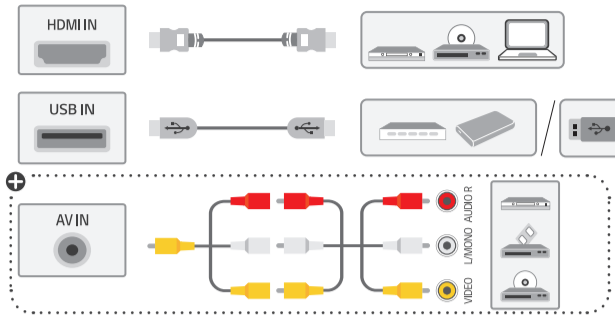

OLED55C1*
OLED65C1*
OLED77C1*

1-A OLED55/65C1*

1-B OLED77C1*

2

3

OLED55/65C1*

OLED77C1*

	A	B	C	D	E	F	F-G
	(mm)					(kg)	
OLED55C1PTB OLED55C1PTZ OLED55C1PVA OLED55C1PVB	1228	738	251	706	46.9	23.0	18.9
OLED65C1PTA OLED65C1PTB OLED65C1PTZ OLED65C1PVA OLED65C1PVB	1449	862	251	830	46.9	32.6	24.0
Power requirement / متطلبات الطاقة / דרישות חשמל					AC 100-240 V ~ 50 / 60 Hz تيار متردد 240-100 فولت ~ 50 / 60 هرتز		
OLED77C1PTB OLED77C1PTZ OLED77C1PVA OLED77C1PVB	1723	1023	269	993	55.3	35.9	26.7
Power requirement / متطلبات الطاقة / דרישות חשמל					AC 100-240 V ~ 50 / 60 Hz تيار متردد 240-100 فولت ~ 50 / 60 هرتز Only India - AC 200-240 V ~ 50 / 60 Hz		

English

- Read **Safety and Reference**.
- The Analog Gender adapter can be purchased separately at Customer Service.

العربية

- قراءة **الأمان والمراجع**.
- يمكن شراء النوع التناظري بشكل منفصل من دعم عملاء LG.
- יש לקרוא את **הוראות בטיחות, הפניות ואיזורים**.
- כבל לחיבור אנאלוגי ניתן לרכישה במרכז השירות והתמיכה של LG ובחנויות למוצרי חשמל.