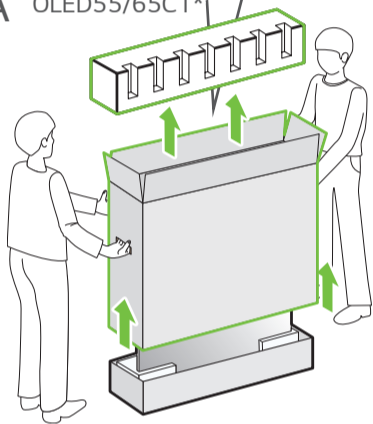

OLED55C1*
OLED65C1*
OLED77C1*

1-A OLED55/65C1*

1-B OLED77C1*

2

3

OLED55/65C1*

OLED77C1*

	A	B	C	D	E	F	F-G
	(mm)					(kg)	
OLED55C1PTB OLED55C1PTZ OLED55C1PVA OLED55C1PVB	1228	738	251	706	46.9	23.0	18.9
OLED65C1PTA OLED65C1PTB OLED65C1PTZ OLED65C1PVA OLED65C1PVB	1449	862	251	830	46.9	32.6	24.0
Power requirement / متطلبات الطاقة / דרישות חשמל					AC 100-240 V ~ 50 / 60 Hz تيار متردد 240-100 فولت ~ 50 / 60 هرتز		
OLED77C1PTB OLED77C1PTZ OLED77C1PVA OLED77C1PVB	1723	1023	269	993	55.3	35.9	26.7
Power requirement / متطلبات الطاقة / דרישות חשמל					AC 100-240 V ~ 50 / 60 Hz تيار متردد 240-100 فولت ~ 50 / 60 هرتز Only India - AC 200-240 V ~ 50 / 60 Hz		