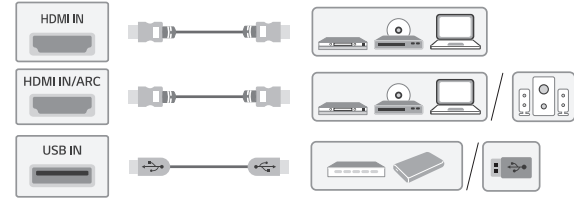

1
50/55UN69*
49/50/55UN70*
49/55UN71*

1
60/65/70UN69*
60/70UN70*
65/70UN71*

www.lg.com/us/support

ENGLISH
Easy TV Connect Guide
(Animation)

ESPAÑOL
Guía Rápida de Conexión
del televisor
(Sólo en Inglés)

FRANÇAIS
Guide simplifié pour la connexion
du téléviseur (Offert
en anglais seulement)