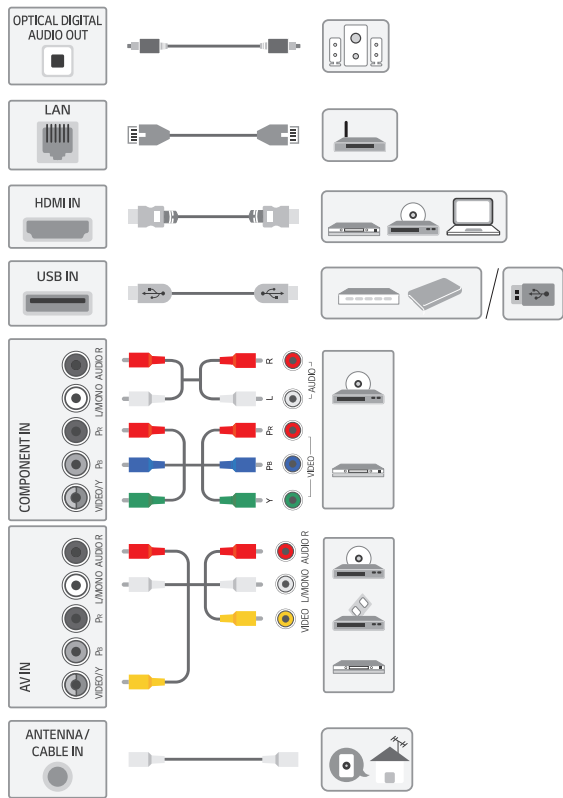

1
50/55UN69*
49/50/55UN70*
49/55UN71*

1
60/65/70UN69*
60/70UN70*
65/70UN71*

www.lg.com/us/support

ENGLISH
Easy TV Connect Guide
(Animation)

ESPAÑOL
Guía Rápida de Conexión
del televisor
(Sólo en Inglés)

FRANÇAIS
Guide simplifié pour la connexion
du téléviseur (Offert
en anglais seulement)