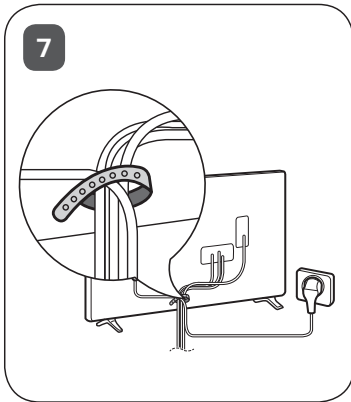

www.lg.com

Printed in Korea

ENGLISH Read **Safety and Reference.**

ESPAÑOL Leer **Seguridad y Consultas.**

FRANÇAIS Lisez **Sécurité et références.**

MODELS	A		B		C		D		E		F		F - G		Power consumption
MODELOS	A		B		C		D		E		F		F - G		Consumo de potencia
MODÈLES	mm (inches / pulgadas / po)														Consommation électrique
75UT640S0UA	1,693 (66.6)	1 693 (66,6)	1,048 (41.2)	1 048 (41,2)	345 (13.5)	345 (13,5)	978 (38.5)	978 (38,5)	88.8 (3.4)	88,8 (3,4)	35.4 (78.0)	35,4 (78,0)	34.6 (76.2)	34,6 (76,2)	240 W
86UT640S0UA	1,943 (76.4)	1 943 (76,4)	1,188 (46.7)	1 188 (46,7)	345 (13.5)	345 (13,5)	1,118 (44.0)	1 118 (44,0)	93.3 (3.6)	93,3 (3,6)	45.0 (99.2)	45,0 (99,2)	44.2 (97.4)	44,2 (97,4)	325 W
Power requirement / Alimentación requerida / Alimentation électrique											AC 120 V - 50 / 60 Hz				