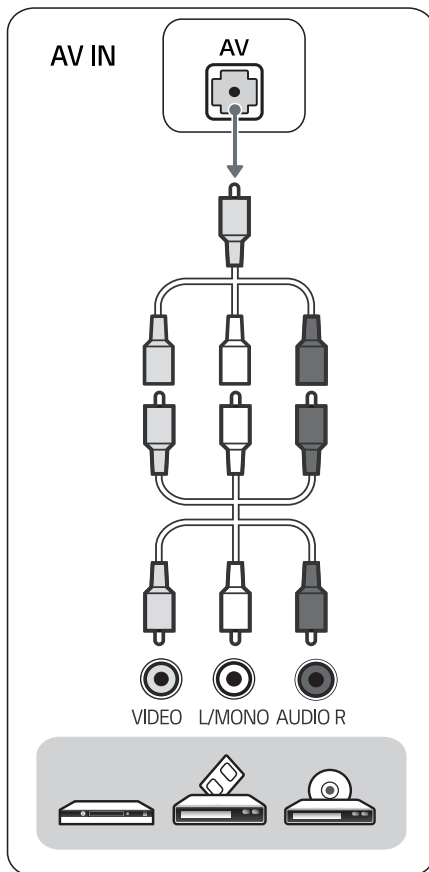

FRANÇAIS Guide de configuration rapide

Avant d'utiliser l'appareil, veuillez lire attentivement ce manuel et le conserver pour pouvoir vous y reporter ultérieurement.

LED TV
75UT640S0UA
86UT640S0UA

+ Depending upon model / Según el modelo / Selon le modèle

www.lg.com

Printed in Korea

ENGLISH Read **Safety and Reference.**

ESPAÑOL Leer **Seguridad y Consultas.**

FRANÇAIS Lisez **Sécurité et références.**

MODELS	A		B		C		D		E		F		F - G		Power consumption
MODELOS	A		B		C		D		E		F		F - G		Consumo de potencia
MODÈLES	mm (inches / pulgadas / po)														Consommation électrique
75UT640S0UA	1,693 (66.6)	1 693 (66,6)	1,048 (41.2)	1 048 (41,2)	345 (13.5)	345 (13,5)	978 (38.5)	978 (38,5)	88.8 (3.4)	88,8 (3,4)	35.4 (78.0)	35,4 (78,0)	34.6 (76.2)	34,6 (76,2)	240 W
86UT640S0UA	1,943 (76.4)	1 943 (76,4)	1,188 (46.7)	1 188 (46,7)	345 (13.5)	345 (13,5)	1,118 (44.0)	1 118 (44,0)	93.3 (3.6)	93,3 (3,6)	45.0 (99.2)	45,0 (99,2)	44.2 (97.4)	44,2 (97,4)	325 W
Power requirement / Alimentación requerida / Alimentation électrique											AC 120 V - 50 / 60 Hz				