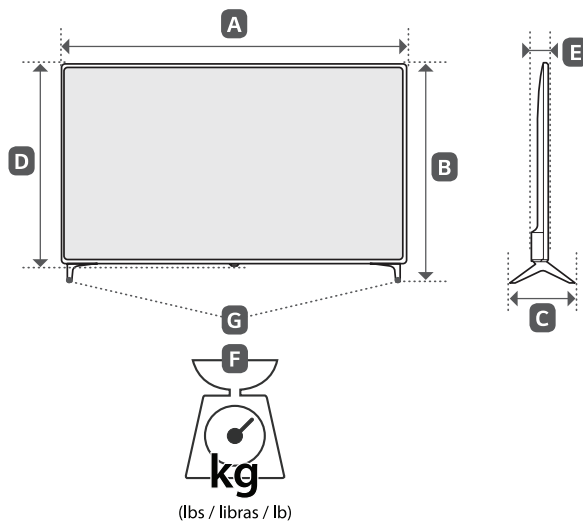

1. Trim size (Format) (W X H) : 210 mm x 148 mm (A5)					
2. Printing colors					
• Cover	: 1 Color (Black)	• Inside	: 1 Color (Black)		
3. Stock (Paper)					
• Cover	: Uncoated, wood-free paper 80 g/ m ²	• Inside	: Uncoated, wood-free paper 80 g/ m ²		
4. Bindery					
• Cover	: Saddle stitching	5. Number of pages : 8			
6. Language : ENG_US/FRE_CA/SPA_LA (3)					

www.lg.com

Printed in Korea

ENGLISH Read **Safety and Reference.**

ESPAÑOL Leer **Seguridad y Consultas.**

FRANÇAIS Lisez **Sécurité et références.**

MODELS	A		B		C		D		E		F		F - G		Power consumption
MODELOS	A		B		C		D		E		F		F - G		Consumo de potencia
MODÈLES	mm (inches / pulgadas / po)														Consommation électrique
75UT640S0UA	1,693 (66.6)	1 693 (66,6)	1,048 (41.2)	1 048 (41,2)	345 (13.5)	345 (13,5)	978 (38.5)	978 (38,5)	88.8 (3.4)	88,8 (3,4)	35.4 (78.0)	35,4 (78,0)	34.6 (76.2)	34,6 (76,2)	240 W
86UT640S0UA	1,943 (76.4)	1 943 (76,4)	1,188 (46.7)	1 188 (46,7)	345 (13.5)	345 (13,5)	1,118 (44.0)	1 118 (44,0)	93.3 (3.6)	93,3 (3,6)	45.0 (99.2)	45,0 (99,2)	44.2 (97.4)	44,2 (97,4)	325 W
Power requirement / Alimentación requerida / Alimentation électrique											AC 120 V - 50 / 60 Hz				