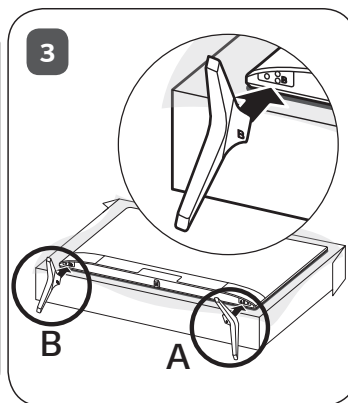

www.lg.com

Printed in Korea

ENGLISH Read **Safety and Reference.**

ESPAÑOL Leer **Seguridad y Consultas.**

FRANÇAIS Lisez **Sécurité et références.**

MODELS	A		B		C		D		E		F		F - G		Power consumption
MODELOS	A		B		C		D		E		F		F - G		Consumo de potencia
MODÈLES	mm (inches / pulgadas / po)														Consommation électrique
75UT640S0UA	1,693 (66.6)	1 693 (66,6)	1,048 (41.2)	1 048 (41,2)	345 (13.5)	345 (13,5)	978 (38.5)	978 (38,5)	88.8 (3.4)	88,8 (3,4)	35.4 (78.0)	35,4 (78,0)	34.6 (76.2)	34,6 (76,2)	240 W
86UT640S0UA	1,943 (76.4)	1 943 (76,4)	1,188 (46.7)	1 188 (46,7)	345 (13.5)	345 (13,5)	1,118 (44.0)	1 118 (44,0)	93.3 (3.6)	93,3 (3,6)	45.0 (99.2)	45,0 (99,2)	44.2 (97.4)	44,2 (97,4)	325 W
Power requirement / Alimentación requerida / Alimentation électrique											AC 120 V - 50 / 60 Hz				