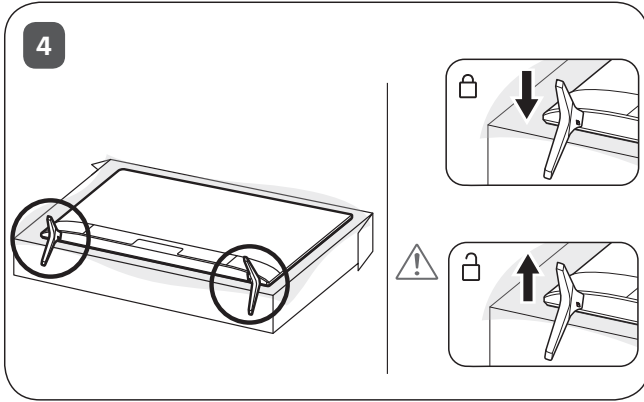

www.lg.com

Printed in Korea

ENGLISH Read **Safety and Reference.**

ESPAÑOL Leer **Seguridad y Consultas.**

FRANÇAIS Lisez **Sécurité et références.**

MODELS	A		B		C		D		E		F		F - G		Power consumption
MODELOS	A		B		C		D		E		F		F - G		Consumo de potencia
MODÈLES	mm (inches / pulgadas / po)														Consommation électrique
75UT640S0UA	1,693 (66.6)	1 693 (66,6)	1,048 (41.2)	1 048 (41,2)	345 (13.5)	345 (13,5)	978 (38.5)	978 (38,5)	88.8 (3.4)	88,8 (3,4)	35.4 (78.0)	35,4 (78,0)	34.6 (76.2)	34,6 (76,2)	240 W
86UT640S0UA	1,943 (76.4)	1 943 (76,4)	1,188 (46.7)	1 188 (46,7)	345 (13.5)	345 (13,5)	1,118 (44.0)	1 118 (44,0)	93.3 (3.6)	93,3 (3,6)	45.0 (99.2)	45,0 (99,2)	44.2 (97.4)	44,2 (97,4)	325 W
Power requirement / Alimentación requerida / Alimentation électrique											AC 120 V - 50 / 60 Hz				