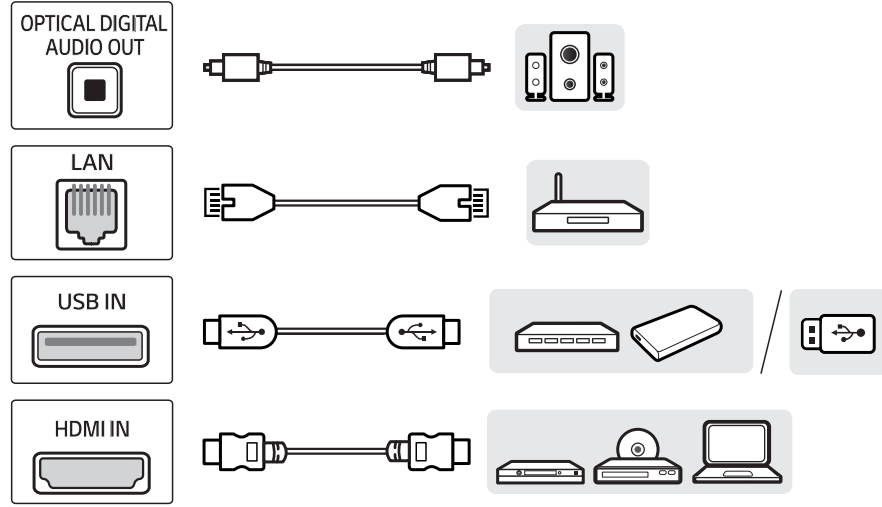

www.lg.com/us/support

ENGLISH
Easy TV Connect Guide (Animation)

ESPAÑOL
Guía Rápida de Conexión del televisor
(Sólo en Inglés)

FRANÇAIS
Guide simplifié pour la connexion du téléviseur
(Offert en anglais seulement)