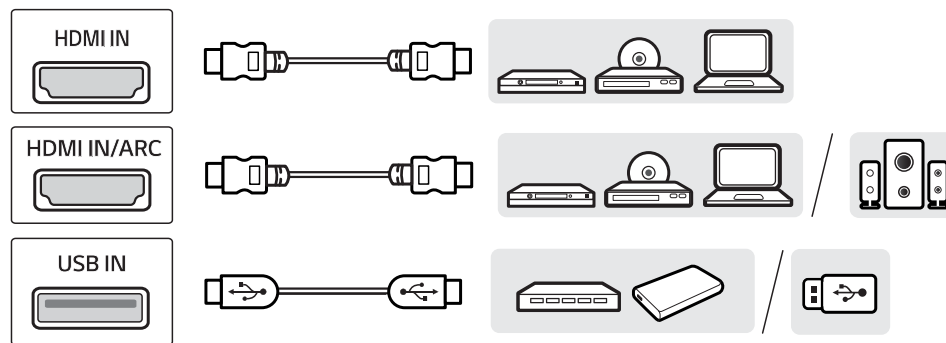

ENGLISH
Easy Setup Guide
Please read this manual carefully before operating your set and retain it for future reference.

ESPAÑOL
Guía Rápida de Configuración
Lea atentamente este manual antes de poner en marcha el equipo y consérvelo para futuras consultas.

www.lg.com/us/support

ENGLISH
Easy TV Connect Guide (Animation)

ESPAÑOL
Guía Rápida de Conexión del televisor
(Sólo en Inglés)

FRANÇAIS
Guide simplifié pour la connexion du téléviseur
(Offert en anglais seulement)