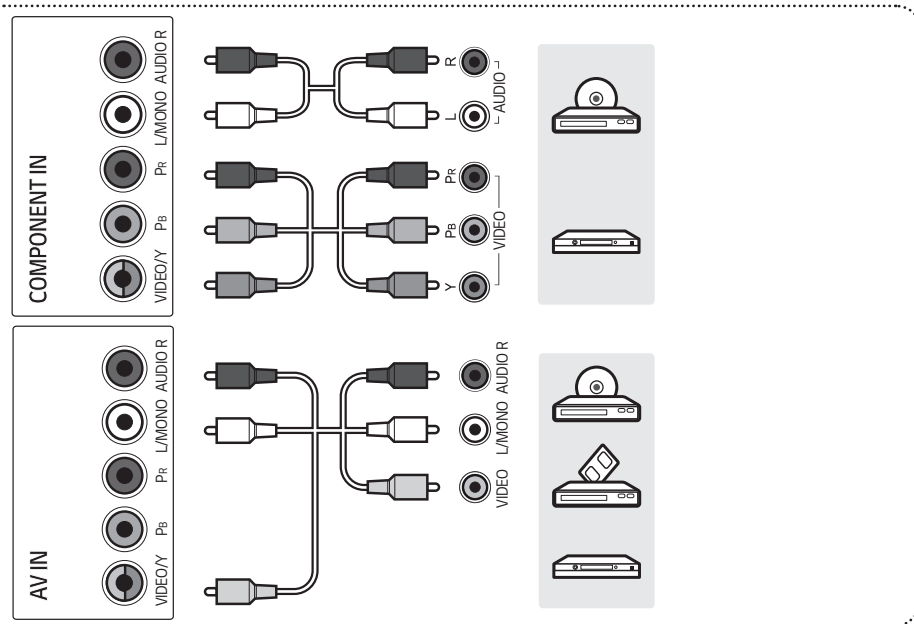

FRANÇAIS
Guide de configuration rapide
Avant d'utiliser l'appareil, veuillez lire attentivement ce manuel et le conserver pour pouvoir vous y reporter ultérieurement.

⊕ : Depending upon model / Según el modelo / Selon le modèle

www.lg.com/us/support

ENGLISH
Easy TV Connect Guide (Animation)

ESPAÑOL
Guía Rápida de Conexión del televisor
(Sólo en Inglés)

FRANÇAIS
Guide simplifié pour la connexion du téléviseur
(Offert en anglais seulement)

A, B, C, D, E : mm (inches / pulgadas / po)
F, G : kg (lbs / libras / lb)

MODELS MODELOS MODÈLES	A		B		C		D		E		F		F - G		Power consumption
															Consumo de potencia
															Consommation électrique
75UM7570AUE 75UM7570PUB 75UM7570PUD	1,693 (66.6)	1 693 (66,6)	1,048 (41.2)	1 048 (41,2)	345 (13.5)	345 (13,5)	978 (38.5)	978 (38,5)	88.8 (3.4)	88,8 (3,4)	35.4 (78)	35,4 (78)	34.6 (76.2)	34,6 (76,2)	245 W
75UM8070PUA	1,693 (66.6)	1 693 (66,6)	1,048 (41.2)	1 048 (41,2)	345 (13.5)	345 (13,5)	978 (38.5)	978 (38,5)	88.8 (3.4)	88,8 (3,4)	35.4 (78)	35,4 (78)	34.6 (76.2)	34,6 (76,2)	250 W
82UM8070PUA 82UM7570PUB	1,850 (72.8)	1 850 (72,8)	1,138 (44.8)	1 138 (44,8)	345 (13.5)	345 (13,5)	1,068 (42)	1 068 (42)	89.9 (3.5)	89,9 (3,5)	47.0 (103.6)	47,0 (103,6)	46.2 (101.8)	46,2 (101,8)	315 W
86UM7570PUB 86UM8070AUB 86UM8070PUA	1,943 (76.4)	1 943 (76,4)	1,188 (46.7)	1 188 (46,7)	345 (13.5)	345 (13,5)	1,118 (44)	1 118 (44)	93.3 (3.6)	93,3 (3,6)	45.0 (99.2)	45,0 (99,2)	44.2 (97.4)	44,2 (97,4)	325 W
Power requirement / Alimentación requerida / Alimentation										AC 120 V ~ 50 / 60 Hz					