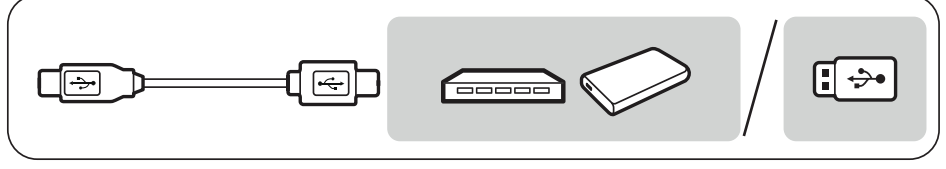

UW761\*

LW641\*

ANTENNA/  
CABLE IN

HDMI IN

HDMI IN/ARC

USB IN

H/P OUT

⊕ : Depending on model / Závísí na modelu / En función del modelo / Selon le modèle / Abhängig vom Modell / Ανάλογα με το μοντέλο / In base al modello / Zależnie od modelu / Dependendo do modelo / В зависимости от модели / حسب الطراز / Modele bağlı olarak değişkenlik gösterebilir / Залежно від моделі