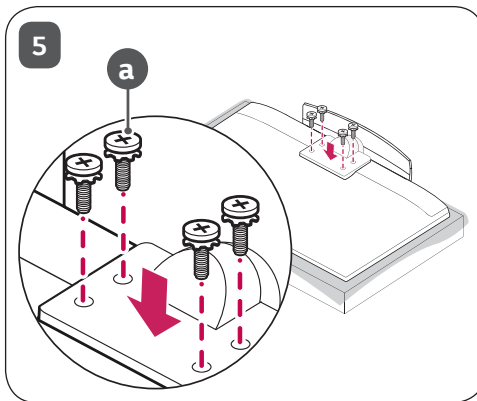

UW761\*

LW641\*

ANTENNA/  
CABLE IN

HDMI IN

HDMI IN/ARC

USB IN

H/P OUT

⊕ : Depending on model / Závísí na modelu / En función del modelo / Selon le modèle / Abhängig vom Modell / Ανάλογα με το μοντέλο / In base al modello / Zależnie od modelu / Dependendo do modelo / В зависимости от модели / حسب الطراز / Modele bağlı olarak değişkenlik gösterebilir / Залежно від моделі

	<b>A</b> (mm)	<b>B</b> (mm)	<b>C</b> (mm)	<b>D</b> (mm)	<b>E</b> (mm)	<b>F</b> (kg)	<b>F - G</b> (kg)
43UW761H-ZD	973	622	303	572	77.2	12.8	9.5
49UW761H-ZD	1106	694	303	646	77.2	15.3	12.0
55UW761H-ZD	1240	769	303	721	60.9	19.8	16.5
32LW641H-ZD	733	490	240.8	436	76.3	6.47	5.32
43LW641H-ZD	974	619	303	571	79.4	12.4	9.2