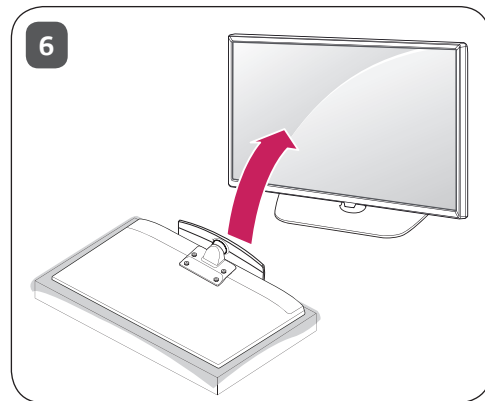

UW761\*

LW641\*

ANTENNA/  
CABLE IN

HDMI IN

HDMI IN/ARC

USB IN

H/P OUT

⊕ : Depending on model / Závísí na modelu / En función del modelo / Selon le modèle / Abhängig vom Modell / Ανάλογα με το μοντέλο / In base al modello / Zależnie od modelu / Dependendo do modelo / В зависимости от модели / حسب الطراز / Modele bağlı olarak değişkenlik gösterebilir / Залежно від моделі