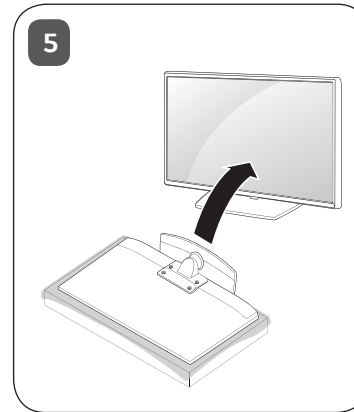

UW761\*

LW641\*

ANTENNA/  
CABLE IN

HDMI IN

HDMI IN/ARC

USB IN

H/P OUT

⊕ : Depending on model / Závísí na modelu / En función del modelo / Selon le modèle / Abhängig vom Modell / Ανάλογα με το μοντέλο / In base al modello / Zależnie od modelu / Dependendo do modelo / В зависимости от модели / حسب الطراز / Modele bağlı olarak değişkenlik gösterebilir / Залежно від моделі