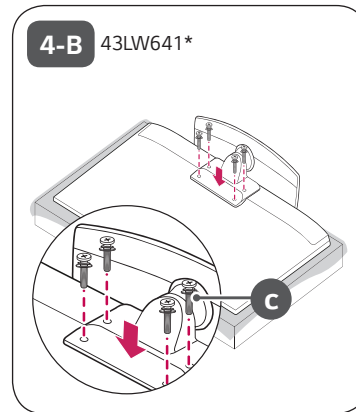

UW761\*

LW641\*

ANTENNA/  
CABLE IN

HDMI IN

HDMI IN/ARC

USB IN

H/P OUT

⊕ : Depending on model / Závísí na modelu / En función del modelo / Selon le modèle / Abhängig vom Modell / Ανάλογα με το μοντέλο / In base al modello / Zależnie od modelu / Dependendo do modelo / В зависимости от модели / حسب الطراز / Modele bağlı olarak değişkenlik gösterebilir / Залежно від моделі

	<b>A</b> (mm)	<b>B</b> (mm)	<b>C</b> (mm)	<b>D</b> (mm)	<b>E</b> (mm)	<b>F</b> (kg)	<b>F - G</b> (kg)
43UW761H-ZD	973	622	303	572	77.2	12.8	9.5
49UW761H-ZD	1106	694	303	646	77.2	15.3	12.0
55UW761H-ZD	1240	769	303	721	60.9	19.8	16.5
32LW641H-ZD	733	490	240.8	436	76.3	6.47	5.32
43LW641H-ZD	974	619	303	571	79.4	12.4	9.2