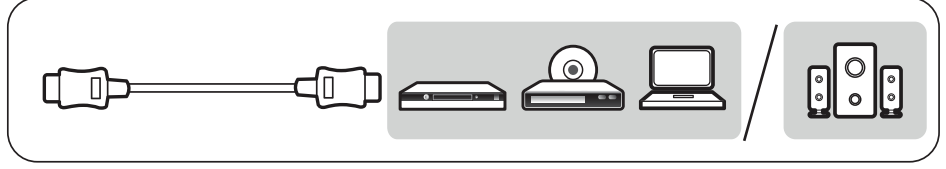

UW761\*

LW641\*

ANTENNA/  
CABLE IN

HDMI IN

HDMI IN/ARC

USB IN

H/P OUT

⊕ : Depending on model / Závísí na modelu / En función del modelo / Selon le modèle / Abhängig vom Modell / Ανάλογα με το μοντέλο / In base al modello / Zależnie od modelu / Dependendo do modelo / В зависимости от модели / حسب الطراز / Modele bağlı olarak değişkenlik gösterebilir / Залежно від моделі