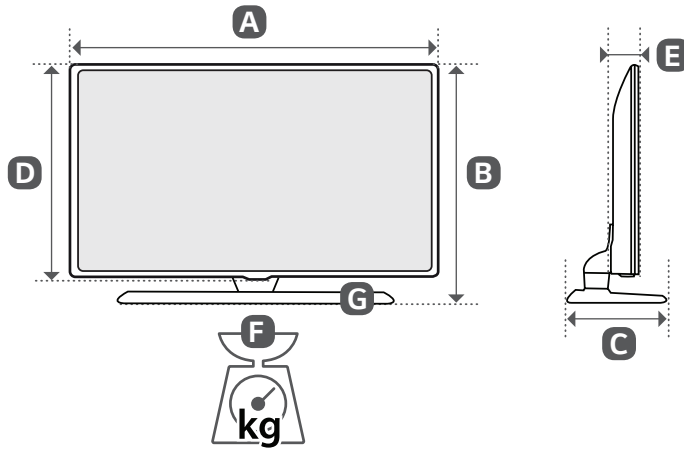

	<b>A</b> (mm)	<b>B</b> (mm)	<b>C</b> (mm)	<b>D</b> (mm)	<b>E</b> (mm)	<b>F</b> (kg)	<b>F - G</b> (kg)
43UW761H-ZD	973	622	303	572	77.2	12.8	9.5
49UW761H-ZD	1106	694	303	646	77.2	15.3	12.0
55UW761H-ZD	1240	769	303	721	60.9	19.8	16.5
32LW641H-ZD	733	490	240.8	436	76.3	6.47	5.32
43LW641H-ZD	974	619	303	571	79.4	12.4	9.2