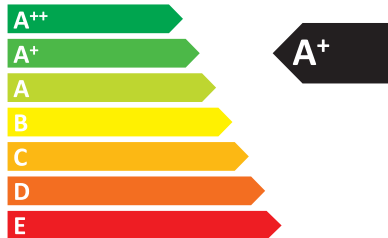

**ENERG** Y U A  
енергия · ενεργεια IE IA

**LG 32LV340C-ZB**

ENERGIA · ЕНЕРГИЯ  
ENERGEIA · ENERGIJA  
ENERGY · ENERGIE  
ENERGI

**30**  
Watt

**42**  
kWh/annum

**80** cm  **32** inch

2010/1062 - 2017

MEZ65355203  
(REV01)