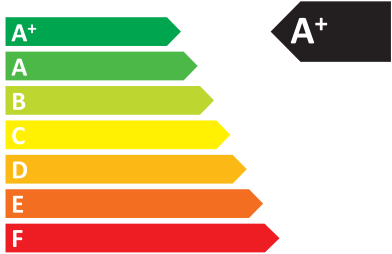

LG 65UF9509-ZA

ENERGIA · ЕНЕРГИЯ
ENERGEIA · ENERGIJA
ENERGY · ENERGIE
ENERGI

116
Watt

169
kWh/annum

164 cm  **65** inch

2010/1062 - 2014

MEZ6535203
(REV00)