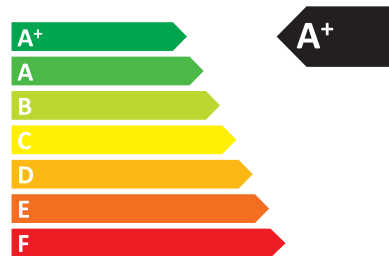

LG 65UF8529-ZE

ENERGIA · ЕНЕРГИЯ
ENERGEIA · ENERGIJA
ENERGY · ENERGIE
ENERGI

116
Watt

169
kWh/annum

164
cm

65
inch

2010/1062 - 2014

MEZ6535203
(REV00)