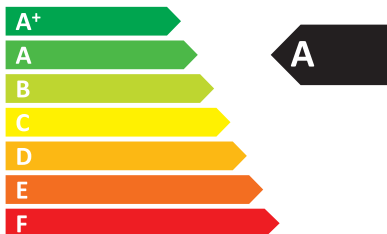

**ENERG** Y UA  
енергия · ενεργεια IE IA

**LG**

**27MT57D**

ENERGIA · ЕНЕРГИЯ  
ENERGEIA · ENERGIJA  
ENERGY · ENERGIE  
ENERGI

**26**  
Watt

**38**  
kWh/annum

**69**  
cm

**27**  
inch