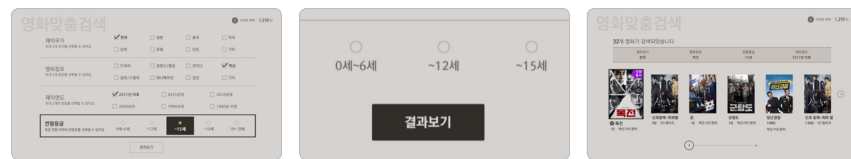

보고 싶은 프로그램을 원하는 시간에 마음대로 골라보는 다시보기 서비스입니다. 최신 영화, 드라마, 애니메이션 등 17만 편의 콘텐츠를 헬로 TV에서 즐기실 수 있습니다.

예능/음악

신나는 오락쇼와 최신 가요 프로그램에서 인기 연예인들과 함께하세요.

라이프/취미

건강 정보, 강의 프로그램 등 도움이 되는 콘텐츠를들 한자리에서 만나보세요.

원하는 VOD 빠르게 검색하기!

초성만 검색해서 빠르게 찾아보세요. 인기 검색어를 통해 다양한 콘텐츠를 접할 수 있습니다.

일반 채널 시청 중 >

최신 영화, 인기 드라마 한 눈에 만나보기!

채널번호 111번, 333번, 555번을 눌러서 매주 업데이트되는 최신 영화를 만나보실 수 있습니다.

채널 VOD로 이동 > 로 영화 선택 > 확인

새로운 검색 방법 영화 맞춤 검색

이용방법 | **HEiO 홈메뉴** > **HOME** > 검색 화면 진입 > 영화 맞춤 검색

영화 맞춤 검색으로 영화 추천받기

영화의 제작 국가, 장르, 제작연도, 연령등급을 기준으로 내가 원하는 영화가 무엇인지 추천받아 시청해보세요.

영화 똑똑하게 추천받기

- Q. 국내 액션 영화 중 너무 잔인하지 않은 영화를 보고 싶어요!
- A. 영화 맞춤 검색에서 제작 국가 한국, 장르 액션, 제작연도 최신순, 연령등급 15세로 설정하고 검색해보세요.

내가 원하는 메뉴 즐겨찾기

이용방법 | **HEiO 홈메뉴** > 나의TV > 즐겨찾기

즐거찾기 등록하기

내가 원하는 메뉴만 골라서 등록해두면 언제든지 쉽고 빠르게 원하는 VOD 메뉴를 이용할 수 있습니다.

보고 싶은 메뉴만 바로 진입하기

VOD 메뉴뿐만 아니라 채널 서비스, TV 앱, 설정까지 자주 사용하는 기능만 선택하여 나의 메뉴에 저장하세요.

★ 오늘의 VOD 스마트 추천!
 시청한 영화를 기반으로 오늘 보기 좋은 영화도 추천 받아 보세요.
HEiO 홈메뉴 > 나의 TV > 스마트 추천 > 스마트 추천 바로가기 or **HOME**