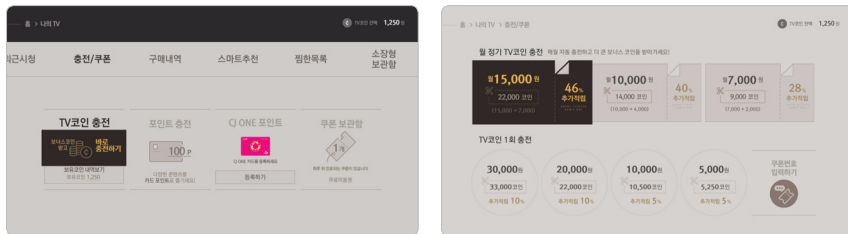

보너스가 팡팡! TV코인

이용방법 | **하이오 유희뷰** > 나의 TV > 충전/쿠폰 > TV코인 충전

TV코인 충전

충전 금액을 선택하시고 **OK** 버튼을 누르면 TV코인 충전과 보너스 잔액을 바로 확인 가능합니다.