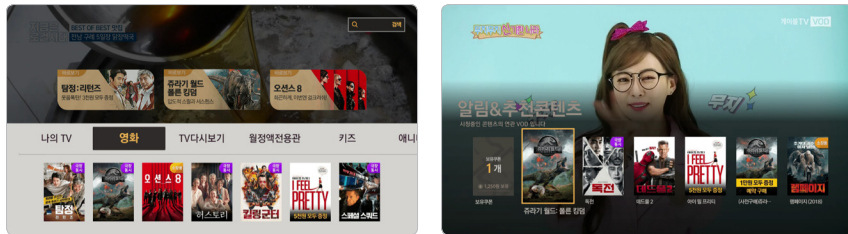

메뉴바가기
최신영화/무료영화/키즈/즐거찾기/
우리동네/편성표 각 메뉴로 바로 이동

재생컨트롤
되감기/재생, 일시정지/정지/빨리감기

녹화
시청 중인 채널 즉시 녹화
또는 녹화 관련 메뉴로 이동

리모컨 우측면
음성 검색
선호채널 이동

홈메뉴/구글
헬로 TV 메뉴로 이동/
안드로이드 TV 홈으로 이동

리모컨 좌측면
음소거
TV음량 조절

서비스 바로가기
유튜브/넷플릭스/안드로이드TV
홈 바로가기

이어폰 단자
혼자 듣기

편리한 다시보기 서비스

이용방법 | **홈** > TV다시보기 or 영화

드라마

채널, 장르, 방송 요일 별 다양한 드라마가 가득! 국내 인기작부터 해외 드라마까지 즐기세요.

영화

극장 동시 개봉작은 물론 고전 명작까지 다양하게 즐기세요.

VOD란?

보고 싶은 프로그램을 원하는 시간에 마음대로 골라보는 다시보기 서비스입니다. 최신 영화, 드라마, 애니메이션 등 17만 편의 콘텐츠를 헬로 TV에서 즐기실 수 있습니다.

예능/음악

신나는 오락쇼와 최신 가요 프로그램에서 인기 연예인들과 함께하세요.

라이프/취미

건강 정보, 강의 프로그램 등 도움이 되는 콘텐츠를들 한자리에서 만나보세요.

원하는 VOD 빠르게 검색하기!