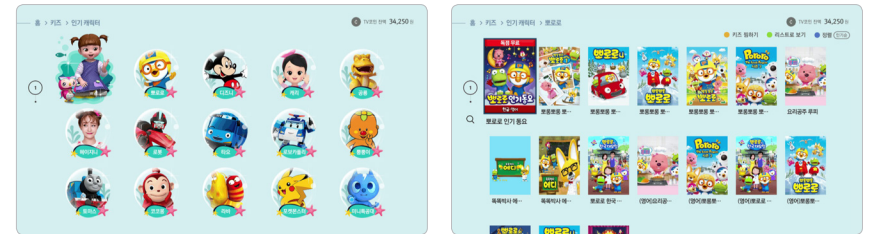

이용방법 | **HEiO 홈메뉴** > 나의TV > 즐겨찾기

즐거찾기 등록하기

내가 원하는 메뉴만 골라서 등록해두면 언제든지 쉽고 빠르게 원하는 VOD 메뉴를 이용할 수 있습니다.

보고 싶은 메뉴만 바로 진입하기

VOD 메뉴뿐만 아니라 채널 서비스, TV 앱, 설정까지 자주 사용하는 기능만 선택하여 나의 메뉴에 저장하세요.

★ 오늘의 VOD 스마트 추천!
 시청한 영화를 기반으로 오늘 보기 좋은 영화도 추천 받아 보세요.
HEiO 홈메뉴 > 나의 TV > 스마트 추천 > 스마트 추천 바로가기 or **HOME**

♥ 좋아하는 콘텐츠 찜하기!
 내가 원하는 콘텐츠 상세화면에서 **HEiO** 을 눌러주세요. 나의 TV 찜하기 목록에 저장됩니다.
HEiO 홈메뉴 > 나의 TV > 찜한목록

우리 아이를 위한 키즈모드

이용방법 | **하러IO 유희넷** > 키즈 > 우리아이TV > 키즈모드 실행하기

키즈 전용 메뉴

키즈모드를 실행하면 우리 아이들에게 키즈 콘텐츠를 안심하고 보여 줄 수 있어요.

키즈 편성표/키즈 전용 검색

아이들 맞춤 채널로 구성된 편성표와 키즈 콘텐츠 검색으로 아이가 좋아하는 프로그램을 더 쉽게 찾아보세요.

키즈 모드 똑똑하게 이용하기!

- Tip1. 키즈 모드 설정으로 우리 아이에게 유해한 콘텐츠와 채널을 차단해보세요.
- Tip2. 리모컨의 방향키로 최근 시청한 키즈 VOD, 추천 콘텐츠도 만날 수 있습니다.

즐겁게 배우는 키즈 놀이 학습

이용방법 | **하러IO 유희넷** > 키즈 > 연령별 추천

영어놀이터/놀이학습

연령별 맞춤 학습으로 아이에게 영어 공부의 즐거움을 느끼게 해주세요.

우리아이 TV

우리 아이에게 맞춰진 메뉴와 키즈 콘텐츠를 쉽게 확인 할 수 있습니다.

보고싶은 영상 찜하기!

- 우리 아이가 좋아하는 캐릭터 콘텐츠를 찜해서 함께 놀면 학습 효과가 두 배!
- ▶ 눌러서 찜하면 우리아이 TV에서 다시 볼 수 있습니다.