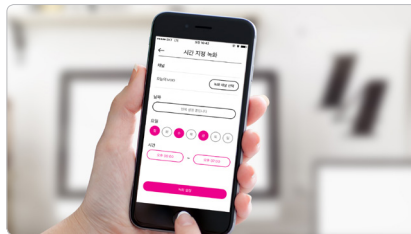

선물 내역 확인하기!

가족, 친구들과 함께 나누는 선물함의 내역을 확인할 수 있습니다.

[H&A 유희뉴](#) > 나의 TV > VOD선물함 > 받은선물함/보낸선물함

더욱 스마트해진 녹화하기/타임머신

이용방법 | **HEIO 유희뷰** > 녹화 or 타임머신의 경우    

“ 타임머신이란?
내가 놓친 결정적인 그 장면, 실시간 방송을 되감아 다시 볼 수 있는 스마트한 기능입니다. ”

예약 녹화

채널 가이드, 채널 하단 미니바에서 예약 녹화를 실행할 수 있습니다.

시리즈 녹화

HEIO 유희뷰 > 녹화 > 인기 녹화 추천에서 원하는 시리즈를 종영 때까지 자동으로 녹화합니다.

내가 녹화한 프로그램을 다시 시청하기

HEIO 유희뷰 > 녹화 > 녹화보관함에서 녹화물 확인은 물론, 재시청도 가능합니다.

시간지정 녹화

특정 채널/날짜를 직접 설정하여 녹화할 수 있습니다.

원격 녹화

외출 시 헬로 TV 모바일 앱으로 원격으로 녹화 설정이 가능합니다.

타임머신 사용하기

시청 중인 채널을 최대 90분 전까지 되감아 원하는 시점부터 이동할 수 있습니다.
※ 해당 채널 2분 이상 시청한 시점부터 적용 가능(리모컨의 재생키트를 버튼 활용)

스마트하게 녹화하기!

TV를 시청하다가 재미있는 프로그램을 발견하여 소장하고 싶다면 채널 하단 미니바 또는 리모컨의 녹화 버튼으로 즉시 녹화가 가능합니다.