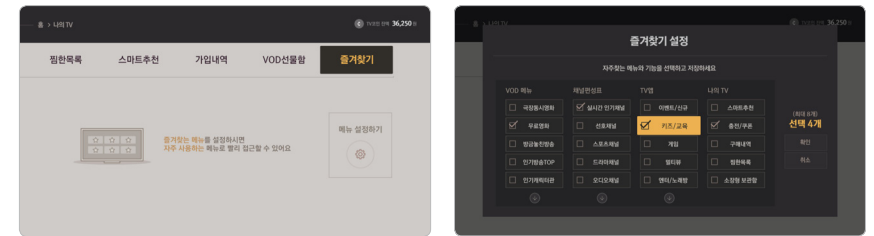

초성만 검색해서 빠르게 찾아보세요. 인기 검색어를 통해 다양한 콘텐츠를 접할 수 있습니다.

일반 채널 시청 중 >

최신 영화, 인기 드라마 한 눈에 만나보기!

채널번호 111번, 333번, 555번을 눌러서 매주 업데이트되는 최신 영화를 만나보실 수 있습니다.

채널 VOD로 이동 > 로 영화 선택 > 확인

새로운 검색 방법 영화 맞춤 검색

이용방법 | **HEiO 홈메뉴** > **HOME** > 검색 화면 진입 > 영화 맞춤 검색

영화 맞춤 검색으로 영화 추천받기

영화의 제작 국가, 장르, 제작연도, 연령등급을 기준으로 내가 원하는 영화가 무엇인지 추천받아 시청해보세요.

영화 똑똑하게 추천받기

- Q. 국내 액션 영화 중 너무 잔인하지 않은 영화를 보고 싶어요!
- A. 영화 맞춤 검색에서 제작 국가 한국, 장르 액션, 제작연도 최신순, 연령등급 15세로 설정하고 검색해보세요.

내가 원하는 메뉴 즐겨찾기

이용방법 | **HEiO 홈메뉴** > 나의TV > 즐겨찾기

즐거찾기 등록하기

내가 원하는 메뉴만 골라서 등록해두면 언제든지 쉽고 빠르게 원하는 VOD 메뉴를 이용할 수 있습니다.

보고 싶은 메뉴만 바로 진입하기

VOD 메뉴뿐만 아니라 채널 서비스, TV 앱, 설정까지 자주 사용하는 기능만 선택하여 나의 메뉴에 저장하세요.

★ 오늘의 VOD 스마트 추천!
 시청한 영화를 기반으로 오늘 보기 좋은 영화도 추천 받아 보세요.
HEiO 홈메뉴 > 나의 TV > 스마트 추천 > 스마트 추천 바로가기 or **HOME**

♥ 좋아하는 콘텐츠 찜하기!
 내가 원하는 콘텐츠 상세화면에서 **HEiO** 을 눌러주세요. 나의 TV 찜하기 목록에 저장됩니다.
HEiO 홈메뉴 > 나의 TV > 찜한목록

우리 아이를 위한 키즈모드

이용방법 | **하러IO 유희넷** > 키즈 > 우리아이TV > 키즈모드 실행하기

키즈 전용 메뉴

키즈모드를 실행하면 우리 아이들에게 키즈 콘텐츠를 안심하고 보여 줄 수 있어요.