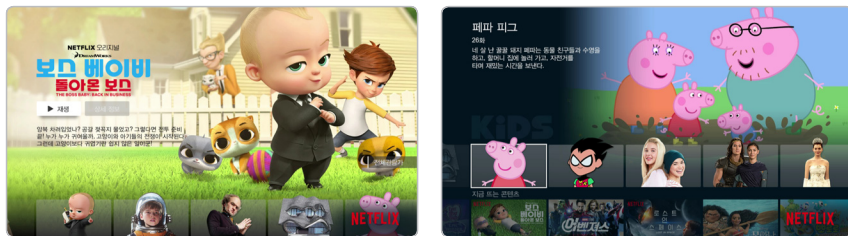

원격 녹화

외출 시 헬로 TV 모바일 앱으로 원격으로 녹화 설정이 가능합니다.

타임머신 사용하기

시청 중인 채널을 최대 90분 전까지 되감아 원하는 시점부터 이동할 수 있습니다.
※ 해당 채널 2분 이상 시청한 시점부터 적용 가능(리모컨의 재생키트를 버튼 활용)

스마트하게 녹화하기!

TV를 시청하다가 재미있는 프로그램을 발견하여 소장하고 싶다면 채널 하단 미니바 또는 리모컨의 녹화 버튼으로 즉시 녹화가 가능합니다.

타임머신 기능과 녹화 기능을 한번에!

다른 채널을 녹화 중이라도 현재 시청 중인 채널에 대한 타임머신 기능은 동일하게 이용 가능합니다.

미드도 마음껏 즐기자 넷플릭스

이용방법 | **허리O 유티뷰** > 넷플릭스 or 채널번호 678번 > 넷플릭스 계정 로그인 후 이용 가능

국경과 장르를 초월한 콘텐츠 시청

헬로 TV 속 넷플릭스를 통해 다양한 언어와 장르의 엔터테인먼트를 4K UHD 고화질로 즐길 수 있습니다.

넷플릭스 키즈

넷플릭스 키즈 페이지에서는 우정, 과학, 모험, 가족 등의 다양한 주제별 어린이 콘텐츠를 시청할 수 있습니다.

TV로 즐기는 유튜브

이용방법 | **허리O 유티뷰** > TV앱&게임 > 유튜브

TV로 즐기는 고화질 유튜브

PC와 모바일로 즐기던 유튜브의 모든 콘텐츠를 더 크고 생생한 화질로 TV에서 즐기세요.

유튜브 키즈

아이들에게 적합한 영상만 보여주기 때문에, 선정적이거나 잔인한 영상으로부터 아이들을 지킬 수 있습니다.