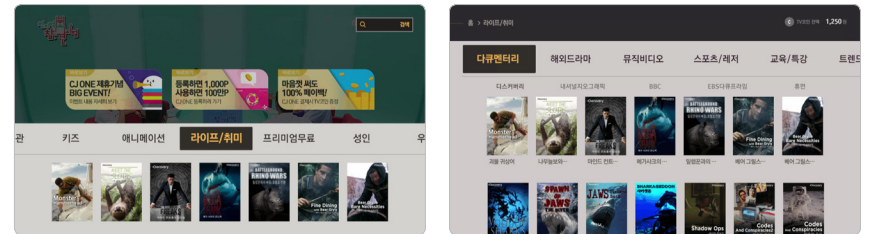

메뉴바가기
최신영화/무료영화/키즈/즐거찾기/
우리동네/편성표 각 메뉴로 바로 이동

재생컨트롤
되감기/재생, 일시정지/정지/빨리감기

녹화
시청 중인 채널 즉시 녹화
또는 녹화 관련 메뉴로 이동

리모컨 우측면
음성 검색
선호채널 이동

홈메뉴/구글
헬로 TV 메뉴로 이동/
안드로이드 TV 홈으로 이동

리모컨 좌측면
음소거
TV음량 조절

서비스 바로가기
유튜브/넷플릭스/안드로이드TV
홈 바로가기

이어폰 단자
혼자 듣기

편리한 다시보기 서비스

이용방법 | **홈** > TV다시보기 or 영화

드라마

채널, 장르, 방송 요일 별 다양한 드라마가 가득! 국내 인기작부터 해외 드라마까지 즐기세요.

영화

극장 동시 개봉작은 물론 고전 명작까지 다양하게 즐기세요.

VOD란?

보고 싶은 프로그램을 원하는 시간에 마음대로 골라보는 다시보기 서비스입니다. 최신 영화, 드라마, 애니메이션 등 17만 편의 콘텐츠를 헬로 TV에서 즐기실 수 있습니다.

예능/음악

신나는 오락쇼와 최신 가요 프로그램에서 인기 연예인들과 함께하세요.

라이프/취미

건강 정보, 강의 프로그램 등 도움이 되는 콘텐츠를들 한자리에서 만나보세요.

원하는 VOD 빠르게 검색하기!