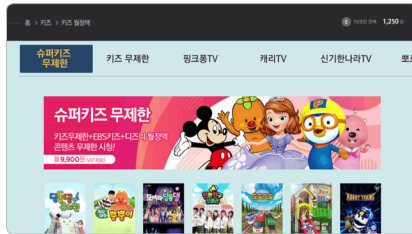

※ 2018년 01월 기준 (VAT 별도)

어린이 세상 키즈/애니 월정액

이용방법 | **HTBIO 유희뉴** > 키즈 > 키즈 월정액

슈퍼키즈 무제한

키즈 관련 모든 VOD를 무제한으로 즐길 수 있는 통합 이용권입니다.

이용요금 | 월 9,900원

디즈니 무제한

우리말, 영어 더빙, 영어 자막 등 다양한 방식으로 시청하면서 자연스럽게 영어실력을 기를 수 있습니다.