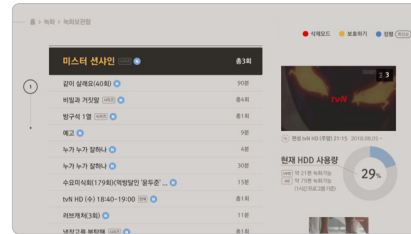

선물 내역 확인하기!

가족, 친구들과 함께 나누는 선물함의 내역을 확인할 수 있습니다.

[H&A 유희뉴](#) > 나의 TV > VOD선물함 > 받은선물함/보낸선물함

더욱 스마트해진 녹화하기/타임머신

이용방법 | **HEIO 유희뷰** > 녹화 or 타임머신의 경우    

“ 타임머신이란?
내가 놓친 결정적인 그 장면, 실시간 방송을 되감아 다시 볼 수 있는 스마트한 기능입니다. ”

예약 녹화

채널 가이드, 채널 하단 미니바에서 예약 녹화를 실행할 수 있습니다.

시리즈 녹화

HEIO 유희뷰 > 녹화 > 인기 녹화 추천에서 원하는 시리즈를 종영 때까지 자동으로 녹화합니다.

내가 녹화한 프로그램을 다시 시청하기

HEIO 유희뷰 > 녹화 > 녹화보관함에서 녹화물 확인은 물론, 재시청도 가능합니다.

시간지정 녹화

특정 채널/날짜를 직접 설정하여 녹화할 수 있습니다.

원격 녹화

외출 시 헬로 TV 모바일 앱으로 원격으로 녹화 설정이 가능합니다.

타임머신 사용하기

시청 중인 채널을 최대 90분 전까지 되감아 원하는 시점부터 이동할 수 있습니다.
※ 해당 채널 2분 이상 시청한 시점부터 적용 가능(리모컨의 재생키트를 버튼 활용)

스마트하게 녹화하기!

TV를 시청하다가 재미있는 프로그램을 발견하여 소장하고 싶다면 채널 하단 미니바 또는 리모컨의 녹화 버튼으로 즉시 녹화가 가능합니다.