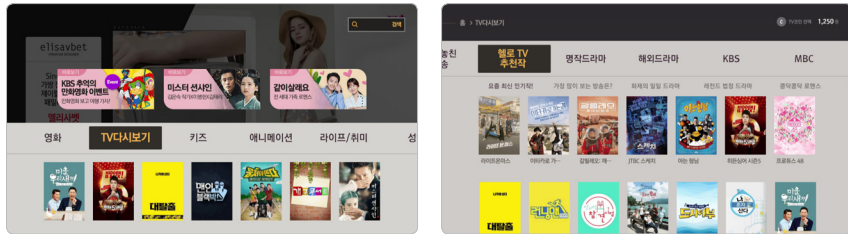

편리한 다시보기 서비스

이용방법 | **홈** > TV다시보기 or 영화

드라마

채널, 장르, 방송 요일 별 다양한 드라마가 가득! 국내 인기작부터 해외 드라마까지 즐기세요.