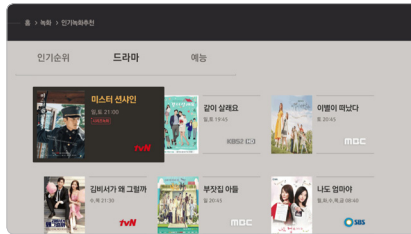

선물 내역 확인하기!

가족, 친구들과 함께 나누는 선물함의 내역을 확인할 수 있습니다.

[H&A 유희뉴](#) > 나의 TV > VOD선물함 > 받은선물함/보낸선물함

더욱 스마트해진 녹화하기/타임머신

이용방법 | **HEIO 유희뷰** > 녹화 or 타임머신의 경우    

“ 타임머신이란?
내가 놓친 결정적인 그 장면, 실시간 방송을 되감아 다시 볼 수 있는 스마트한 기능입니다. ”

예약 녹화

채널 가이드, 채널 하단 미니바에서 예약 녹화를 실행할 수 있습니다.

시리즈 녹화

HEIO 유희뷰 > 녹화 > 인기 녹화 추천에서 원하는 시리즈를 종영 때까지 자동으로 녹화합니다.

내가 녹화한 프로그램을 다시 시청하기

HEIO 유희뷰 > 녹화 > 녹화보관함에서 녹화물 확인은 물론, 재시청도 가능합니다.

시간지정 녹화

특정 채널/날짜를 직접 설정하여 녹화할 수 있습니다.