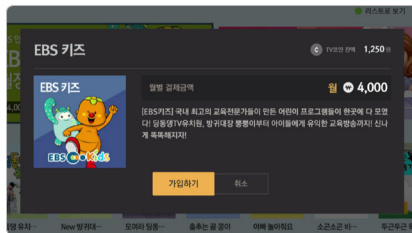

EBS키즈 무제한

국내 최고의 교육 전문가들이 만든 EBS 키즈 VOD를 무제한으로 시청할 수 있습니다.

이용요금 | 월 4,000원