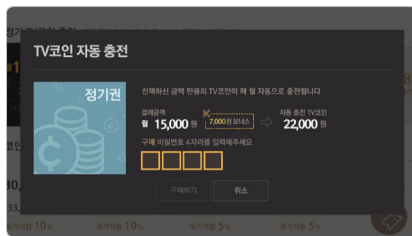

보너스가 팡팡! TV코인

이용방법 | **하이오 유희뷰** > 나의 TV > 충전/쿠폰 > TV코인 충전

TV코인 충전

충전 금액을 선택하시고 **OK** 버튼을 누르면 TV코인 충전과 보너스 잔액을 바로 확인 가능합니다.

월 정기 TV코인 충전

VOD 마니아라면? 매월 자동 충전하고 더 큰 보너스 코인을 받을 수 있어요.

티끌 모아 VOD TV포인트

이용방법 | **하이오 유희뷰** > TV앱&게임 > 라이프스타일 > TV포인트