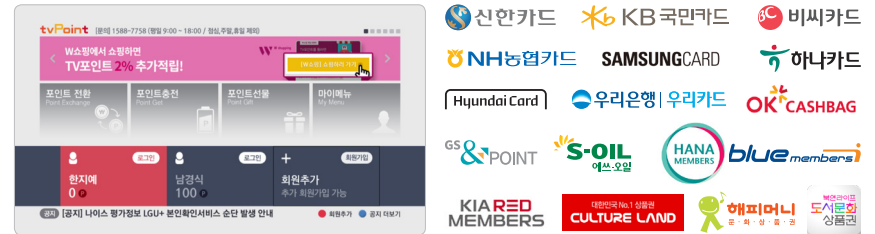

보너스가 팡팡! TV코인

이용방법 | **하이오 유희뷰** > 나의 TV > 충전/쿠폰 > TV코인 충전

TV코인 충전

충전 금액을 선택하시고 **OK** 버튼을 누르면 TV코인 충전과 보너스 잔액을 바로 확인 가능합니다.

월 정기 TV코인 충전

VOD 마니아라면? 매월 자동 충전하고 더 큰 보너스 코인을 받을 수 있어요.

티끌 모아 VOD TV포인트

이용방법 | **하이오 유희뷰** > TV앱&게임 > 라이프스타일 > TV포인트

TV포인트 제휴사

TV포인트 메뉴

TV포인트를 확인하는 방법 두 가지

하나. [나의TV] > [충전/쿠폰] > [포인트 충전] 으로 접속하세요.
둘. [TV앱&게임] > [라이프스타일] > [TV포인트] 에서도 확인할 수 있습니다.

TV포인트 알차게 사용 하려면?

m.tvpoint.co.kr에서 본인 인증 후 안전하게 회원가입하세요.
포인트가 부족하세요? [포인트 선물]에서 온 가족 포인트를 하나로 모아보세요.

TV포인트 유의사항

- 기타 TV코인을 함께 보유하신 경우 TV포인트로 충전한 코인이 1순위로 차감됩니다.
- TV포인트의 유효기간은 5년입니다.
- TV포인트 이용 시 10% 부가세는 따로 청구됩니다.

홈페이지 m.tvpoint.co.kr 전화 : 1588-7758

헬로 TV의 다양한 결제 수단!

청구서에 합산되는 **일반 결제** / 충전 후 사용하는 **TV코인** / 카드사 포인트를 전환한 **TV포인트**
통신비에 합산되는 **휴대폰 결제** / 간편하고 빠른 **카카오페이** /
휴대폰으로 빠르게 결제하는 **Pay Now** / 더욱 알뜰하게 이용하는 **CJ ONE 포인트**