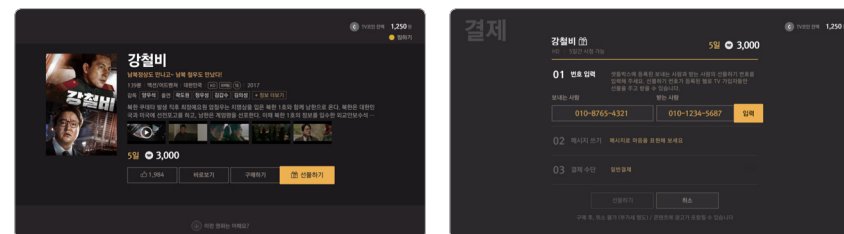

콘텐츠 선택하기

선물하기 아이콘이 있는 콘텐츠 중에 마음에 드는 콘텐츠를 선택하고 선물 받는 사람의 번호를 입력합니다.