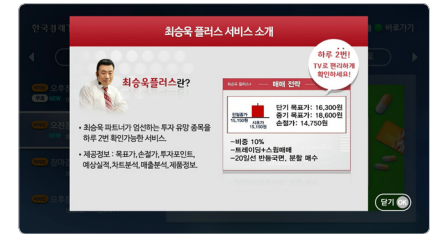

한국경제TV

한국경제TV를 시청하다 빨간색 버튼을 누르면 실시간 시세를 확인할 수 있습니다.