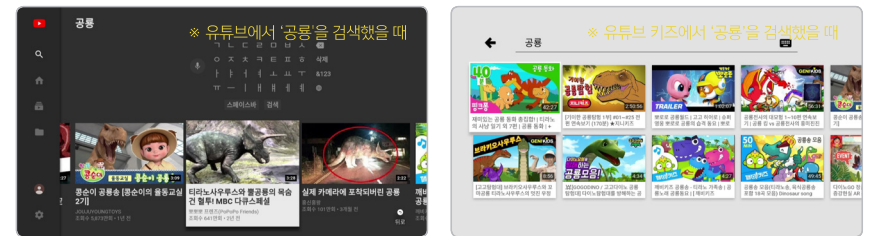

타임머신 기능과 녹화 기능을 한번에!

다른 채널을 녹화 중이라도 현재 시청 중인 채널에 대한 타임머신 기능은 동일하게 이용 가능합니다.

미드도 마음껏 즐기자 넷플릭스

이용방법 | **허리O 유티뷰** > 넷플릭스 or 채널번호 678번 > 넷플릭스 계정 로그인 후 이용 가능

국경과 장르를 초월한 콘텐츠 시청

헬로 TV 속 넷플릭스를 통해 다양한 언어와 장르의 엔터테인먼트를 4K UHD 고화질로 즐길 수 있습니다.

넷플릭스 키즈

넷플릭스 키즈 페이지에서는 우정, 과학, 모험, 가족 등의 다양한 주제별 어린이 콘텐츠를 시청할 수 있습니다.

TV로 즐기는 유튜브

이용방법 | **허리O 유티뷰** > TV앱&게임 > 유튜브

TV로 즐기는 고화질 유튜브

PC와 모바일로 즐기던 유튜브의 모든 콘텐츠를 더 크고 생생한 화질로 TV에서 즐기세요.

유튜브 키즈

아이들에게 적합한 영상만 보여주기 때문에, 선정적이거나 잔인한 영상으로부터 아이들을 지킬 수 있습니다.

맞춤 추천 기능 활용하기!

가족 구성원 별 프로필을 생성하면 개인별 맞춤 넷플릭스 콘텐츠도 추천해드립니다.

유튜브 키즈 보호자 모드

유튜브 키즈에서는 보호자 전용 메뉴를 통해 검색 기능 활성화 여부를 선택할 수 있습니다.

유튜브 키즈 내 설정 > 검색, 기록 지우기, 기록 일시 중지

마음껏 즐기는 지상파 월정액

이용방법 | **H티오 유통처** > TV 다시보기 > 방송사 선택 > 지상파 3사 무제한