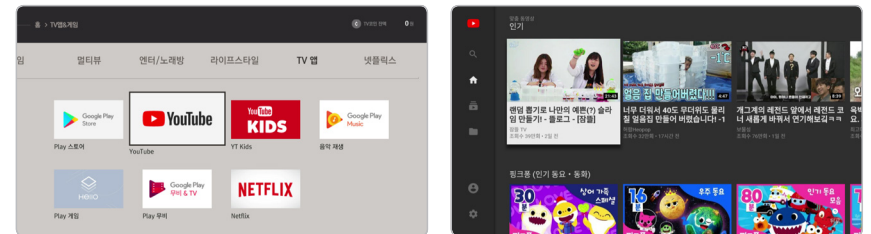

타임머신 기능과 녹화 기능을 한번에!

다른 채널을 녹화 중이라도 현재 시청 중인 채널에 대한 타임머신 기능은 동일하게 이용 가능합니다.

미드도 마음껏 즐기자 넷플릭스

이용방법 | **허리O 유티뷰** > 넷플릭스 or 채널번호 678번 > 넷플릭스 계정 로그인 후 이용 가능

국경과 장르를 초월한 콘텐츠 시청

헬로 TV 속 넷플릭스를 통해 다양한 언어와 장르의 엔터테인먼트를 4K UHD 고화질로 즐길 수 있습니다.

넷플릭스 키즈

넷플릭스 키즈 페이지에서는 우정, 과학, 모험, 가족 등의 다양한 주제별 어린이 콘텐츠를 시청할 수 있습니다.

TV로 즐기는 유튜브

이용방법 | **허리O 유티뷰** > TV앱&게임 > 유튜브

TV로 즐기는 고화질 유튜브

PC와 모바일로 즐기던 유튜브의 모든 콘텐츠를 더 크고 생생한 화질로 TV에서 즐기세요.

유튜브 키즈

아이들에게 적합한 영상만 보여주기 때문에, 선정적이거나 잔인한 영상으로부터 아이들을 지킬 수 있습니다.

맞춤 추천 기능 활용하기!

가족 구성원 별 프로필을 생성하면 개인별 맞춤 넷플릭스 콘텐츠도 추천해드립니다.

유튜브 키즈 보호자 모드

유튜브 키즈에서는 보호자 전용 메뉴를 통해 검색 기능 활성화 여부를 선택할 수 있습니다.

유튜브 키즈 내 설정 > 검색, 기록 지우기, 기록 일시 중지

마음껏 즐기는 지상파 월정액

이용방법 | **H티오 유통처** > TV 다시보기 > 방송사 선택 > 지상파 3사 무제한