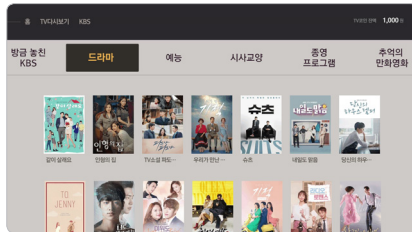

넷플릭스 키즈

넷플릭스 키즈 페이지에서는 우정, 과학, 모험, 가족 등의 다양한 주제별 어린이 콘텐츠를 시청할 수 있습니다.

TV로 즐기는 유튜브

이용방법 | **허리O 유티뷰** > TV앱&게임 > 유튜브

TV로 즐기는 고화질 유튜브

PC와 모바일로 즐기던 유튜브의 모든 콘텐츠를 더 크고 생생한 화질로 TV에서 즐기세요.

유튜브 키즈

아이들에게 적합한 영상만 보여주기 때문에, 선정적이거나 잔인한 영상으로부터 아이들을 지킬 수 있습니다.

맞춤 추천 기능 활용하기!

가족 구성원 별 프로필을 생성하면 개인별 맞춤 넷플릭스 콘텐츠도 추천해드립니다.

유튜브 키즈 보호자 모드

유튜브 키즈에서는 보호자 전용 메뉴를 통해 검색 기능 활성화 여부를 선택할 수 있습니다.

유튜브 키즈 내 설정 > 검색, 기록 지우기, 기록 일시 중지

마음껏 즐기는 지상파 월정액

이용방법 | **H티오 유통처** > TV 다시보기 > 방송사 선택 > 지상파 3사 무제한

지상파 3사 무제한

KBS, MBC, SBS 지상파 3사 월 13,000원으로 지상파 프로그램 무제한 이용할 수 있습니다.

가장 경제적인 방법으로 지상파 VOD를 시청할 수 있는 방법

시청방법	요금	비고
지상파 3사 무제한	월 무제한 13,000원	100편 이상 시청해도 월 13,000원
지상파 개별 월정액	KBS 8,000원 MBC 8,000원 SBS 8,000원	타 방송사 시청 시 별도 구매 필요
편 당 구매	HD 1,500원 SD 700원	이틀에 한 편만 시청해도 월 22,000원 이상