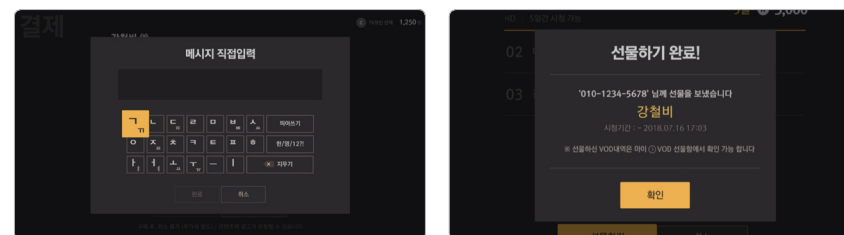

소중한 사람에게 선물하기

이용방법 | 원하는 콘텐츠 선택 > 선물하기 > 번호 등록 > 결제

콘텐츠 선택하기

선물하기 아이콘이 있는 콘텐츠 중에 마음에 드는 콘텐츠를 선택하고 선물 받는 사람의 번호를 입력합니다.

결제하고 선물하기

선물 메시지 입력 후 결제하면 입력된 번호로 가입된 셋탑에 VOD 선물이 전달됩니다.

포인트 더 알뜰하게 모으기!

유료 구매한 VOD 금액의 5%씩 CJ ONE 포인트로 적립할 수 있습니다.

선물 내역 확인하기!

가족, 친구들과 함께 나누는 선물함의 내역을 확인할 수 있습니다.

[H&A 유희뉴](#) > 나의 TV > VOD선물함 > 받은선물함/보낸선물함

더욱 스마트해진 녹화하기/타임머신

이용방법 | **HEIO 유희뷰** > 녹화 or 타임머신의 경우    

“ 타임머신이란?
내가 놓친 결정적인 그 장면, 실시간 방송을 되감아 다시 볼 수 있는 스마트한 기능입니다. ”