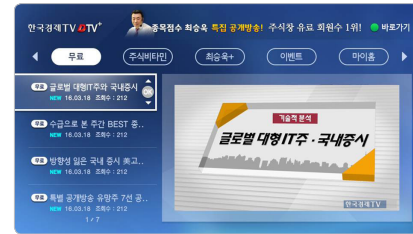

재미나라

한글교육이 만든 유아 학습 프로그램 재미나라에서는 다양한 테마의 학습 놀이 프로그램을 제공합니다.

이용요금 | 월 3,500원

태양계의 행성들

태양계에 대해 학습하고 게임으로 즐기며 익힐 수 있습니다.

이용요금 | 무료

※2018년 01월 기준 (VAT별도)

온 가족이 즐기는 TV앱&게임(엔터)

이용방법 | **HTBIO 유희뉴** > TV앱&게임 > 게임 or 엔터/노래방

오광전맛고

혼자 하기, TV와의 대전, 온라인 게임 등 다양한 모드로 즐기는 TV고스톱 게임입니다.

엘도라도

황금의 도시 엘도라도를 찾아 떠나는 내용의 캐주얼 디펜스 TV 게임입니다.

던지고팡

황금도시를 찾아 나서기 전, 훈련을 떠나는 내용의 액션 퍼즐 게임입니다.

TJ노래방

대한민국 No.1 TJ 노래방에서 4만여 곡을 만나보세요. 매일 6개의 무료곡이 제공됩니다.

TV의 진화 TV앱&게임(라이프)

이용방법 | **HTBIO 유희뉴** > TV앱&게임 > 라이프스타일

한국경제TV

한국경제TV를 시청하다 빨간색 버튼을 누르면 실시간 시세를 확인할 수 있습니다.

팟빵

영수증, 지대납찰, 비밀보장 등 다양한 분야의 팟캐스트가 무료로 제공됩니다.