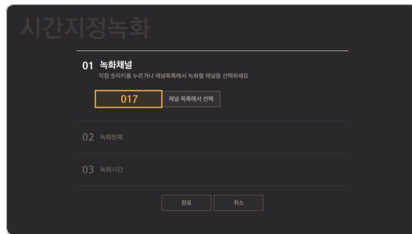

선물 내역 확인하기!

가족, 친구들과 함께 나누는 선물함의 내역을 확인할 수 있습니다.

[H&A 유희뉴](#) > 나의 TV > VOD선물함 > 받은선물함/보낸선물함

더욱 스마트해진 녹화하기/타임머신

이용방법 | **HEIO 유희뷰** > 녹화 or 타임머신의 경우    

“ 타임머신이란?
내가 놓친 결정적인 그 장면, 실시간 방송을 되감아 다시 볼 수 있는 스마트한 기능입니다. ”

예약 녹화

채널 가이드, 채널 하단 미니바에서 예약 녹화를 실행할 수 있습니다.

시리즈 녹화

HEIO 유희뷰 > 녹화 > 인기 녹화 추천에서 원하는 시리즈를 종영 때까지 자동으로 녹화합니다.

내가 녹화한 프로그램을 다시 시청하기

HEIO 유희뷰 > 녹화 > 녹화보관함에서 녹화물 확인은 물론, 재시청도 가능합니다.

시간지정 녹화

특정 채널/날짜를 직접 설정하여 녹화할 수 있습니다.

원격 녹화

외출 시 헬로 TV 모바일 앱으로 원격으로 녹화 설정이 가능합니다.

타임머신 사용하기

시청 중인 채널을 최대 90분 전까지 되감아 원하는 시점부터 이동할 수 있습니다.
※ 해당 채널 2분 이상 시청한 시점부터 적용 가능(리모컨의 재생키트를 버튼 활용)

스마트하게 녹화하기!

TV를 시청하다가 재미있는 프로그램을 발견하여 소장하고 싶다면 채널 하단 미니바 또는 리모컨의 녹화 버튼으로 즉시 녹화가 가능합니다.

타임머신 기능과 녹화 기능을 한번에!

다른 채널을 녹화 중이라도 현재 시청 중인 채널에 대한 타임머신 기능은 동일하게 이용 가능합니다.

미드도 마음껏 즐기자 넷플릭스

이용방법 | **허리O 유티뷰** > 넷플릭스 or 채널번호 678번 > 넷플릭스 계정 로그인 후 이용 가능

국경과 장르를 초월한 콘텐츠 시청

헬로 TV 속 넷플릭스를 통해 다양한 언어와 장르의 엔터테인먼트를 4K UHD 고화질로 즐길 수 있습니다.