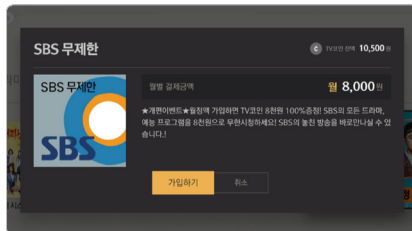

지상파 자유이용권

KBS, MBC, SBS 개별 월정액 서비스로 저렴하게 시청할 수 있습니다.

KBS, MBC, SBS 자유 이용권은 개별 상품입니다. 중도해지 시, 시청 편 수만큼 과금됩니다. (5편 이상 시청시, 전액 과금) ※VAT 별도