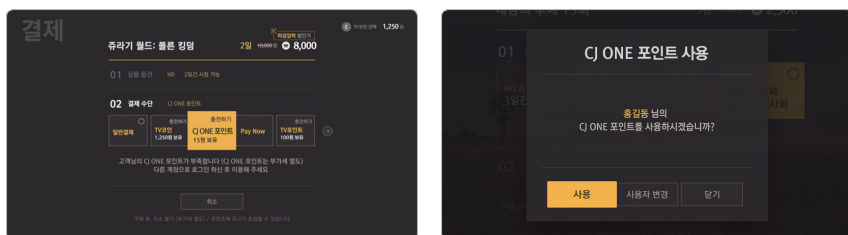

더욱 쉬운 VOD 결제 CJ ONE 포인트

이용방법 | [H&A 유희뉴](#) > 나의TV > 충전/쿠폰 > CJ ONE 포인트 등록하기

CJ ONE 포인트 제휴 브랜드

다양한 CJ ONE 제휴 브랜드에서 모든 포인트로 더욱 알뜰하게 VOD를 이용해 보세요.

CJ ONE 포인트로 VOD 결제하기

원하시는 VOD 선택 후, 결제 수단에서 [CJ ONE]을 선택하시면 포인트로 VOD 구매가 가능합니다.