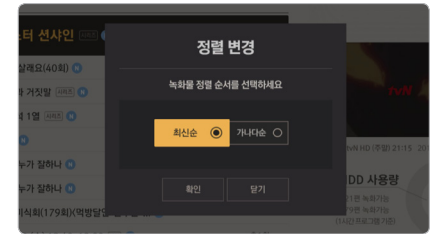

선물 내역 확인하기!

가족, 친구들과 함께 나누는 선물함의 내역을 확인할 수 있습니다.

[H&A 유희뉴](#) > 나의 TV > VOD선물함 > 받은선물함/보낸선물함

더욱 스마트해진 녹화하기/타임머신

이용방법 | **HEIO 유희뷰** > 녹화 or 타임머신의 경우    

“ 타임머신이란?
내가 놓친 결정적인 그 장면, 실시간 방송을 되감아 다시 볼 수 있는 스마트한 기능입니다. ”

예약 녹화

채널 가이드, 채널 하단 미니바에서 예약 녹화를 실행할 수 있습니다.

시리즈 녹화

HEIO 유희뷰 > 녹화 > 인기 녹화 추천에서 원하는 시리즈를 종영 때까지 자동으로 녹화합니다.

내가 녹화한 프로그램을 다시 시청하기

HEIO 유희뷰 > 녹화 > 녹화보관함에서 녹화물 확인은 물론, 재시청도 가능합니다.

시간지정 녹화

특정 채널/날짜를 직접 설정하여 녹화할 수 있습니다.

원격 녹화

외출 시 헬로 TV 모바일 앱으로 원격으로 녹화 설정이 가능합니다.

타임머신 사용하기

시청 중인 채널을 최대 90분 전까지 되감아 원하는 시점부터 이동할 수 있습니다.
※ 해당 채널 2분 이상 시청한 시점부터 적용 가능(리모컨의 재생키트를 버튼 활용)

스마트하게 녹화하기!

TV를 시청하다가 재미있는 프로그램을 발견하여 소장하고 싶다면 채널 하단 미니바 또는 리모컨의 녹화 버튼으로 즉시 녹화가 가능합니다.

타임머신 기능과 녹화 기능을 한번에!

다른 채널을 녹화 중이라도 현재 시청 중인 채널에 대한 타임머신 기능은 동일하게 이용 가능합니다.

미드도 마음껏 즐기자 넷플릭스

이용방법 | **허리O 유티뷰** > 넷플릭스 or 채널번호 678번 > 넷플릭스 계정 로그인 후 이용 가능

국경과 장르를 초월한 콘텐츠 시청

헬로 TV 속 넷플릭스를 통해 다양한 언어와 장르의 엔터테인먼트를 4K UHD 고화질로 즐길 수 있습니다.