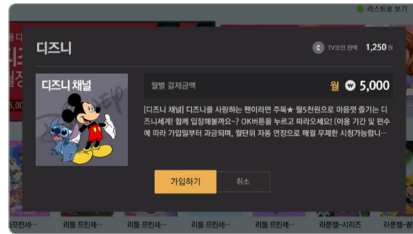

※ 2018년 01월 기준 (VAT 별도)

어린이 세상 키즈/애니 월정액

이용방법 | **HTBIO 유희뉴** > 키즈 > 키즈 월정액

슈퍼키즈 무제한

키즈 관련 모든 VOD를 무제한으로 즐길 수 있는 통합 이용권입니다.

이용요금 | 월 9,900원

디즈니 무제한

우리말, 영어 더빙, 영어 자막 등 다양한 방식으로 시청하면서 자연스럽게 영어실력을 기를 수 있습니다.