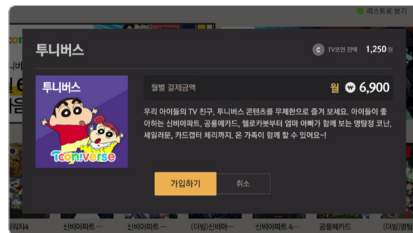

이용요금 | 월 5,000원

EBS키즈 무제한

국내 최고의 교육 전문가들이 만든 EBS 키즈 VOD를 무제한으로 시청할 수 있습니다.

이용요금 | 월 4,000원

투니버스 무제한

다양한 애니메이션을 저렴한 요금으로 자유롭게 이용할 수 있습니다.

투니버스 | 월 6,900원 한일동시방영 | 월 7,000원 JBOX | 월 5,000원

※2018년 01월 기준 (VAT별도)

놀면서 배워요 TV앱&게임(키즈)

이용방법 | **HTBIO 유희뉴** > TV앱&게임 > 키즈/교육

아이송 키즈 노래방

누리 과정 동요부터 영어 동요, 만화 주제가까지 매일 2곡이 무료로 제공됩니다!

이용요금 | 월 5,900원

지니키즈

아이가 마음껏 놀면서 스스로 배우는 교육용 애니메이션을 제공합니다.

이용요금 | 월 5,000원