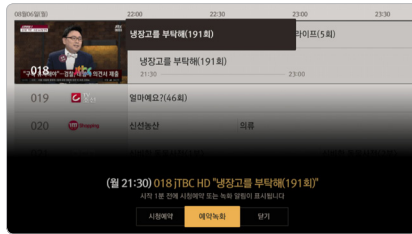

선물 내역 확인하기!

가족, 친구들과 함께 나누는 선물함의 내역을 확인할 수 있습니다.

[H&A 유희뉴](#) > 나의 TV > VOD선물함 > 받은선물함/보낸선물함

더욱 스마트해진 녹화하기/타임머신

이용방법 | **HEIO 유희뷰** > 녹화 or 타임머신의 경우    

“ 타임머신이란?
내가 놓친 결정적인 그 장면, 실시간 방송을 되감아 다시 볼 수 있는 스마트한 기능입니다. ”

예약 녹화

채널 가이드, 채널 하단 미니바에서 예약 녹화를 실행할 수 있습니다.

시리즈 녹화

HEIO 유희뷰 > 녹화 > 인기 녹화 추천에서 원하는 시리즈를 종영 때까지 자동으로 녹화합니다.

내가 녹화한 프로그램을 다시 시청하기

HEIO 유희뷰 > 녹화 > 녹화보관함에서 녹화물 확인은 물론, 재시청도 가능합니다.

시간지정 녹화

특정 채널/날짜를 직접 설정하여 녹화할 수 있습니다.