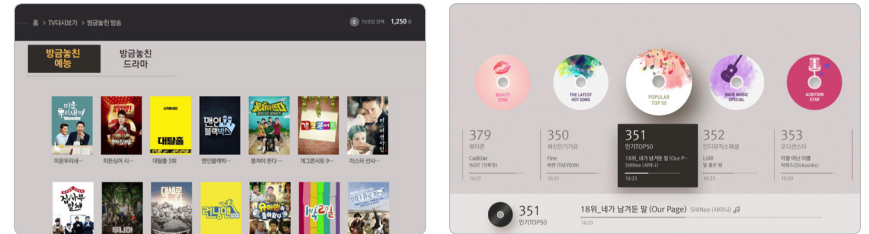

메뉴바가기
최신영화/무료영화/키즈/즐거찾기/
우리동네/편성표 각 메뉴로 바로 이동

재생컨트롤
되감기/재생, 일시정지/정지/빨리감기

녹화
시청 중인 채널 즉시 녹화
또는 녹화 관련 메뉴로 이동

리모컨 우측면
음성 검색
선호채널 이동

홈메뉴/구글
헬로 TV 메뉴로 이동/
안드로이드 TV 홈으로 이동

리모컨 좌측면
음소거
TV음량 조절

서비스 바로가기
유튜브/넷플릭스/안드로이드TV
홈 바로가기

이어폰 단자
혼자 듣기

편리한 다시보기 서비스

이용방법 | **홈** > TV다시보기 or 영화

드라마

채널, 장르, 방송 요일 별 다양한 드라마가 가득! 국내 인기작부터 해외 드라마까지 즐기세요.

영화

극장 동시 개봉작은 물론 고전 명작까지 다양하게 즐기세요.

VOD란?

보고 싶은 프로그램을 원하는 시간에 마음대로 골라보는 다시보기 서비스입니다. 최신 영화, 드라마, 애니메이션 등 17만 편의 콘텐츠를 헬로 TV에서 즐기실 수 있습니다.

예능/음악

신나는 오락쇼와 최신 가요 프로그램에서 인기 연예인들과 함께하세요.

라이프/취미

건강 정보, 강의 프로그램 등 도움이 되는 콘텐츠를들 한자리에서 만나보세요.

원하는 VOD 빠르게 검색하기!

초성만 검색해서 빠르게 찾아보세요. 인기 검색어를 통해 다양한 콘텐츠를 접할 수 있습니다.

일반 채널 시청 중 >

최신 영화, 인기 드라마 한 눈에 만나보기!

채널번호 111번, 333번, 555번을 눌러서 매주 업데이트되는 최신 영화를 만나보실 수 있습니다.

채널 VOD로 이동 > 로 영화 선택 > 확인

새로운 검색 방법 영화 맞춤 검색

이용방법 | **HEiO 홈메뉴** > **HOME** > 검색 화면 진입 > 영화 맞춤 검색