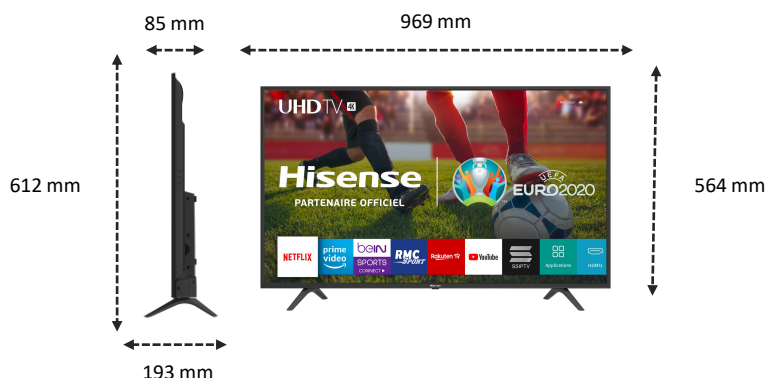

IMAGE

Taille de l'écran	43" / 108 cm
Résolution de l'écran	Ultra HD (3840x2160)
Technologie d'affichage	Direct LED
Fréquence native de la dalle	50 Hz

TRAITEMENT DE L'IMAGE

Picture Criteria Index (PCI)	1400 PCI
HDR	Oui
Compatibilité formats HDR	HDR10+, HDR 10, HLG
Processeur	Quad Core
Local-dimming	-
Compensation de mouvement (MEMC)	-
Upscaling Ultra HD	Oui
Spectre Colorimétrique Elargi	-
Compatible couleurs 10 bits	Oui
Format de décodage	VP9, HEVC (H.265)
Modes d'affichage	Standard/Cinéma Jour/ Cinéma Nuit/Jeux/Dynamique/Sport
Input lag en mode Jeux	<50 ms

CONNECTIQUES

Prises HDMI	3 x HDMI 2.0
Dont HDMI compatible ARC	1
Prises USB Multimédias	2
Sortie Audio S/PDIF	1 (Optique)
Entrée Audio (L/R)	1
Entrée Composite (AV)	1
Prise casque	1
Prises antennes	2
Ethernet (RJ45)	1

RECEPTION ET FONCTIONNALITE

Tuner	DVB-T2/C/S2
Hbbtv	Oui
Common Interface (CI+)	Oui
Compatible Fransat	Oui
Contrôle Parental	Oui
PVR	-
Timeshift	-
Mode Hotel	Oui

DESIGN

Design du cadre	Effet Brossé
Finesse du l'écran	Slim Design
Pied central	-
Système de management d'un câble	-

SMART TV

Smart TV	Oui (Vidaa U 3.0)
Assistant Vocal intégré	Oui (Alexa)*peut ne pas être disponible au moment de l'achat
Navigateur internet	Oui
Lecteur Multimédia	Oui (Vidéo/Audio/Photo)
Wifi intégré	Oui
Bluetooth	-
Anyview stream (DLNA)	Oui
Anyview cast (Partage d'Écran)	Oui (PC, Tablette, Mobile)
Application pour Smartphone	RemoteNOW (Android & iOS)
Magasin d'applications	Oui (Netflix, Youtube, Prime Video...etc)

SON

Puissance des haut-parleurs	2x7W
Effet surround	DTS Studio Sound
Dolby Atmos	-
Dolby Audio	Oui (Dolby Digital Plus)
Égaliseur	Oui (Paramètres avancés)
Mode son	Standard/Cinéma/Musique/Voix /Nuit/Sport

FORMATS SUPPORTÉS

Vidéo	.avi, .wmv, .mp4, .mov, .3gp, .mkv, .mpg, .mpeg, .vob, .flv, .webm, .ogm
Audio	.wma, .wmv, .mp4, .FLAC, .MP2, .MP3 music(mp3 aac wma wav)
Image	.jpeg, .bmp, .PNG, .GIF, .mpo

DONNEES ENERGETIQUE

Alimentation	220V-240V 50Hz
Classe énergétique	A
Consommation en veille	≤0.5 W
Consommation en marche	60 W
Consommation annuelle	88 kWh
Quantité de mercure	0 mg
Présence de plomb	Oui
Arrêt programmable	Oui
Mise en veille automatique	Oui

ACCESSOIRES FOURNIS

Télécommande	Standard (EN2BI27H())
Piles pour télécommande	AAAx2
Compatibilité fixation VESA (mm)	200x200mm
Câble d'alimentation	Oui

SPECIFICITES TECHNIQUES

Référence	H43BE7000
EAN	6942147451052
Dimension du carton (L*P*H, en mm)	1080x166x666mm
Dimension du produit avec les pieds	969x193x612mm
Dimension du produit sans les pieds	969x85x564mm
Ecartement maximal des pieds	805.4mm
Poids du produit + carton	9.5kg
Poids du produit avec pieds	7.1kg
Poids du produit sans pieds	7.0kg