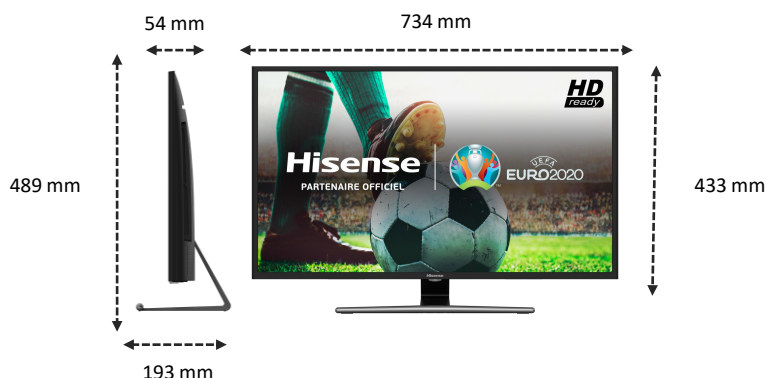

IMAGE

Taille de l'écran	32" / 80 cm
Résolution de l'écran	HD Ready (1366x768)
Technologie d'affichage	Edge LED
Fréquence native de la dalle	50 Hz

TRAITEMENT DE L'IMAGE

Picture Criteria Index (PCI)	700 PCI
HDR	-
Compatibilité formats HDR	-
Processeur	-
Local-dimming	-
Compensation de mouvement (MEMC)	-
Upscaling Ultra HD	-
Spectre Colorimétrique Elargi	-
Compatible couleurs 10 bits	-
Format de décodage	-
Modes d'affichage	Standard/Cinéma Jour/ Cinéma Nuit/PC/Dynamique/Utilisateur
Input lag en mode Jeux	<50 ms

CONNECTIQUES

Prises HDMI	2 x HDMI 1.4
Dont HDMI compatible ARC	1
Prises USB Multimédias	1
Sortie Audio S/PDIF	1 (Optique)
Entrée Audio (L/R)	1
Entrée Composite (AV)	1
Prise casque	1
Prises antennes	2
Ethernet (RJ45)	1

RECEPTION ET FONCTIONNALITE

Tuner	DVB-T2/C/S2
Hbbtv	-
Common Interface (CI+)	Oui
Contrôle Parental	Oui
PVR	-
Timeshift	-
Mode Hôtel	Oui

DESIGN

Design du cadre	360° Design
Finesse de l'écran	Slim
Pied central	Oui (Métal)
Système de management d'un câble	Oui

SMART TV

Smart TV	-
Assistant Vocal intégré	-
Navigateur internet	-
Lecteur Multimédia	-
Wifi intégré	-
Bluetooth	-
Anyview stream (DLNA)	-
Anyview cast (Partage d'Écran)	-
Application pour Smartphone	-
Magasin d'applications	-

SON

Puissance des haut-parleurs	2x6W
Effet surround	Dolby Digital Plus
Dolby Atmos	-
Dolby Audio	Oui
Égaliseur	Oui (Paramètres avancés)
Mode son	Standard/Film/Musique/Sport/Utilisateur

FORMATS SUPPORTÉS

Vidéo	.avi, .wmv, .mp4, .mov, .3gp, .mkv, .mpg, .mpeg, .vob, .flv, .webm, .vro, .ogm
Audio	.wma, .wmv, .mp4, .FLAC, .MP2, .MP3, .music(mp3 aac wma wav)
Image	.jpeg, .bmp, .PNG, .GIF, .mpo

DONNEES ENERGETIQUE

Alimentation	220V-240V 50Hz
Classe énergétique	A
Consommation en veille	≤0.5 W
Consommation en marche	41 W
Consommation annuelle	60 kWh
Quantité de mercure	0 mg
Présence de plomb	Oui
Arrêt programmable	Oui
Mise en veille automatique	Oui

ACCESSOIRES FOURNIS

Télécommande	Standard (ER-22601B)
Piles pour télécommande	AAAx2
Compatibilité fixation VESA (mm)	100x100mm
Câble d'alimentation	Oui

SPECIFICITES TECHNIQUES

Référence	H32B5500
EAN	6942147450017
Dimension du carton (L*P*H, en mm)	828x166x533 mm
Dimension du produit avec les pieds	734x193x489 mm
Dimension du produit sans les pieds	734x54x433 mm
Écartement du/des pied(s)	-
Poids du produit + carton	9.0kg
Poids du produit avec pieds	6.7kg
Poids du produit sans pieds	6.0kg