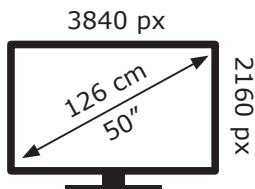

# ENERGY

**GRUNDIG**

50 GEU 7900B TYH000

**66** kWh/1000h

ABCDEF**G**

**96** kWh/1000h

2019/2013