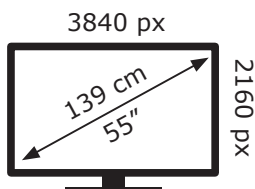

ENERGY

55 GUA 8000 Manhattan
TYR000

GRUNDIG

87 kWh/1000h

ABCDEF**G**

117 kWh/1000h

2019/2013