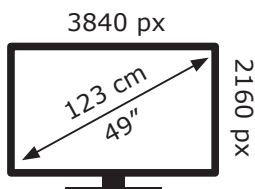

# ENERGY

49 GUW 7060 - Fire TV  
Edition SZT000

**GRUNDIG**

**64** kWh/1000h

ABCDEF**G**

**94** kWh/1000h

2019/2013