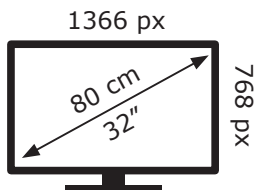

ENERG

GRUNDIG

32 GEH 4820 E AK4T00

26 kWh/1000h

2019/2013