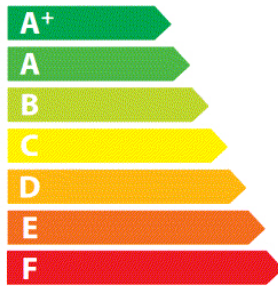

SAMSUNG

UE55H6400

A⁺

ENERGIA · ЕНЕРГИЈА
ΕΝΕΡΓΕΙΑ · ENERGIJA
ENERGY · ENERGIE
ENERGI

98
kWh/annum

71
Watt

138 cm  55 inch

2010/1062 - 2014